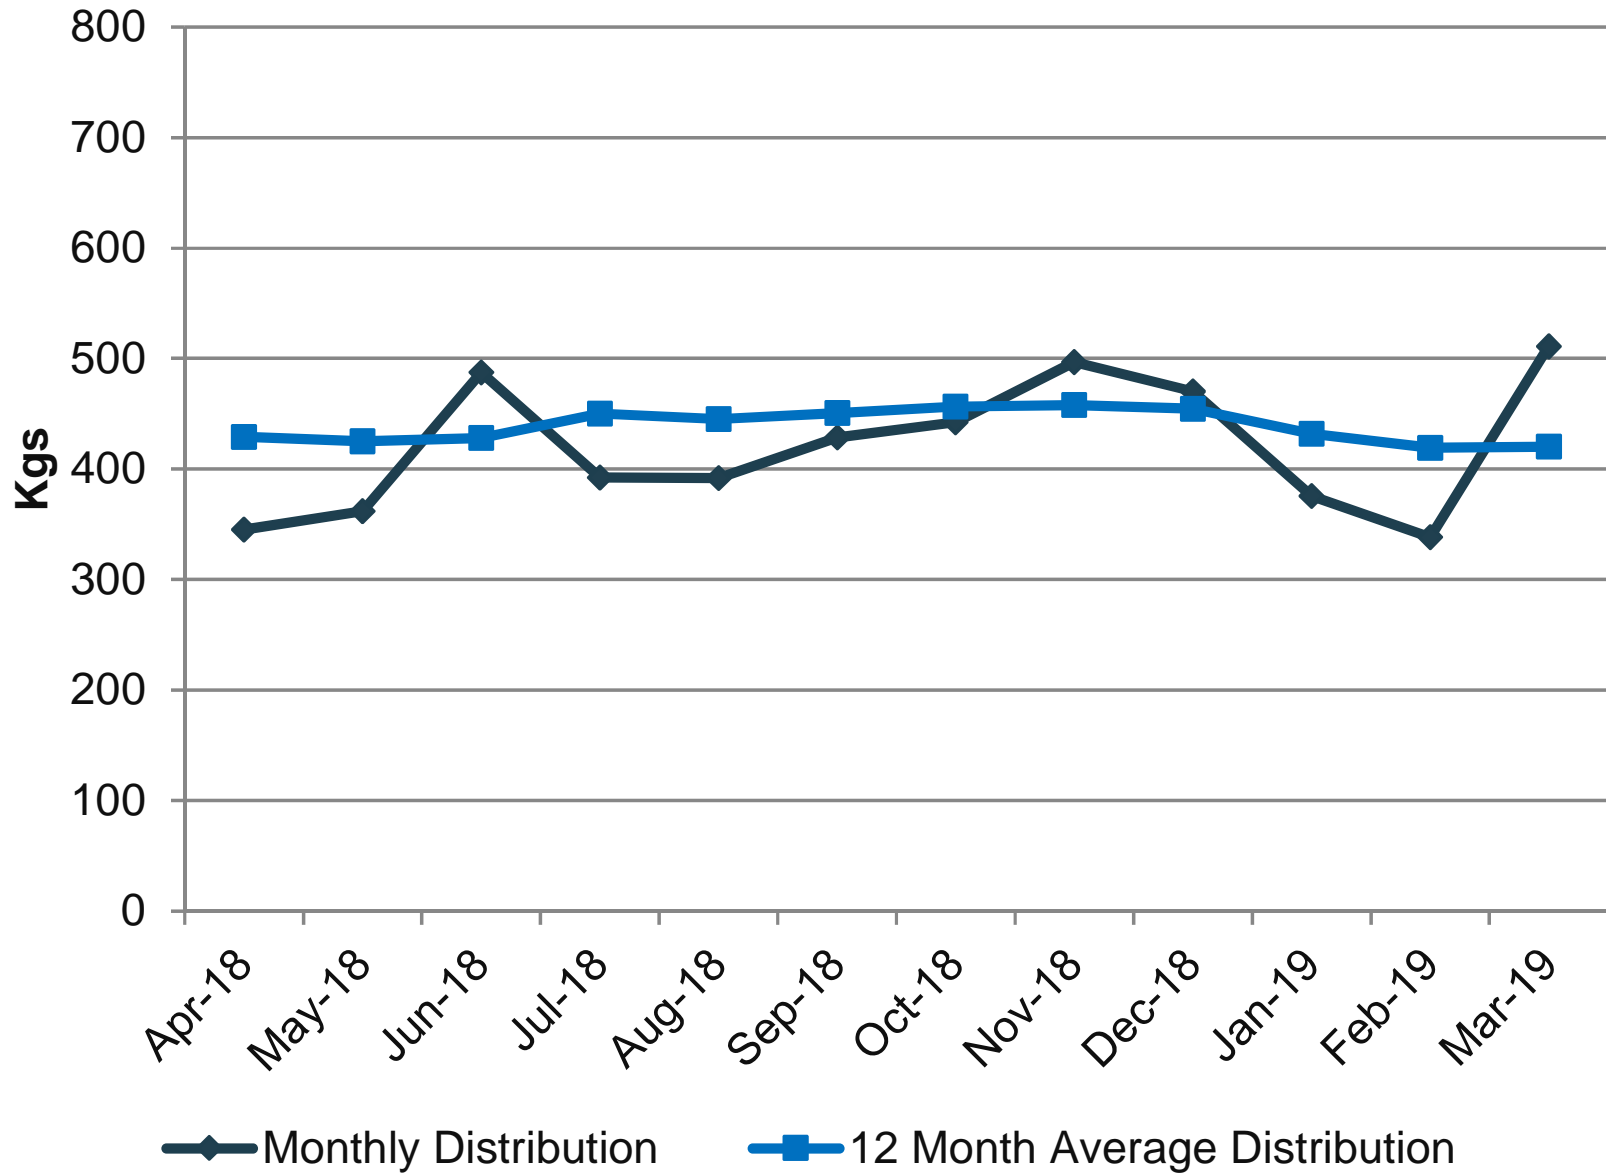

Austria - Albumin 20 - 25%

Austria
2018/2019 Monthly Distribution - Albumin 20 - 25%

Albumin 20 - 25% SUPPLY (Kgs)	Apr-18	May-18	Jun-18	Jul-18	Aug-18	Sep-18	Oct-18	Nov-18	Dec-18	Jan-19	Feb-19	Mar-19
Monthly Distribution	345.0	362.0	487.6	392.3	391.6	428.8	442.4	496.7	470.2	375.6	338.4	511.2