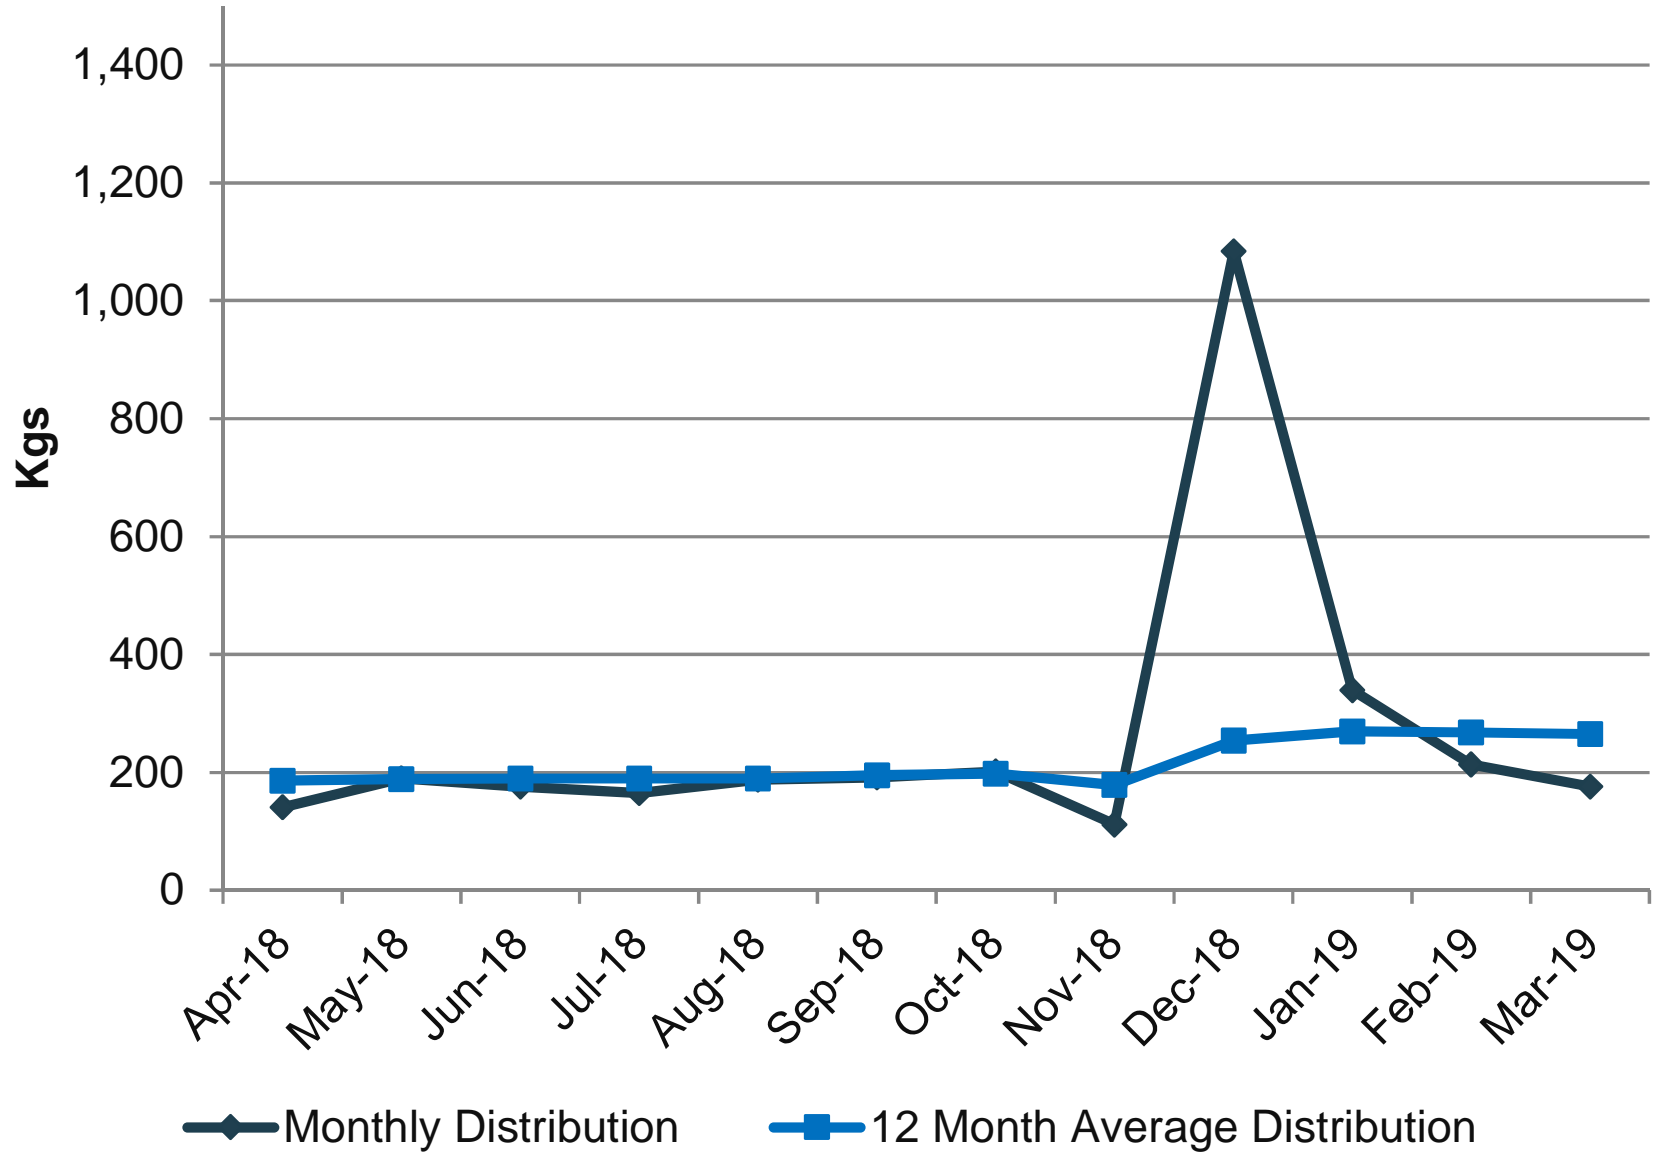

## Portugal - Albumin 20 - 25%

**Portugal**  
**2018/2019 Monthly Distribution - Albumin 20 - 25%**

<b>Albumin 20 - 25% SUPPLY (Kgs)</b>	<b>Apr-18</b>	<b>May-18</b>	<b>Jun-18</b>	<b>Jul-18</b>	<b>Aug-18</b>	<b>Sep-18</b>	<b>Oct-18</b>	<b>Nov-18</b>	<b>Dec-18</b>	<b>Jan-19</b>	<b>Feb-19</b>	<b>Mar-19</b>
Monthly Distribution	140.5	189.0	175.4	164.9	187.9	191.1	201.0	111.6	1,084.2	339.0	213.5	175.9