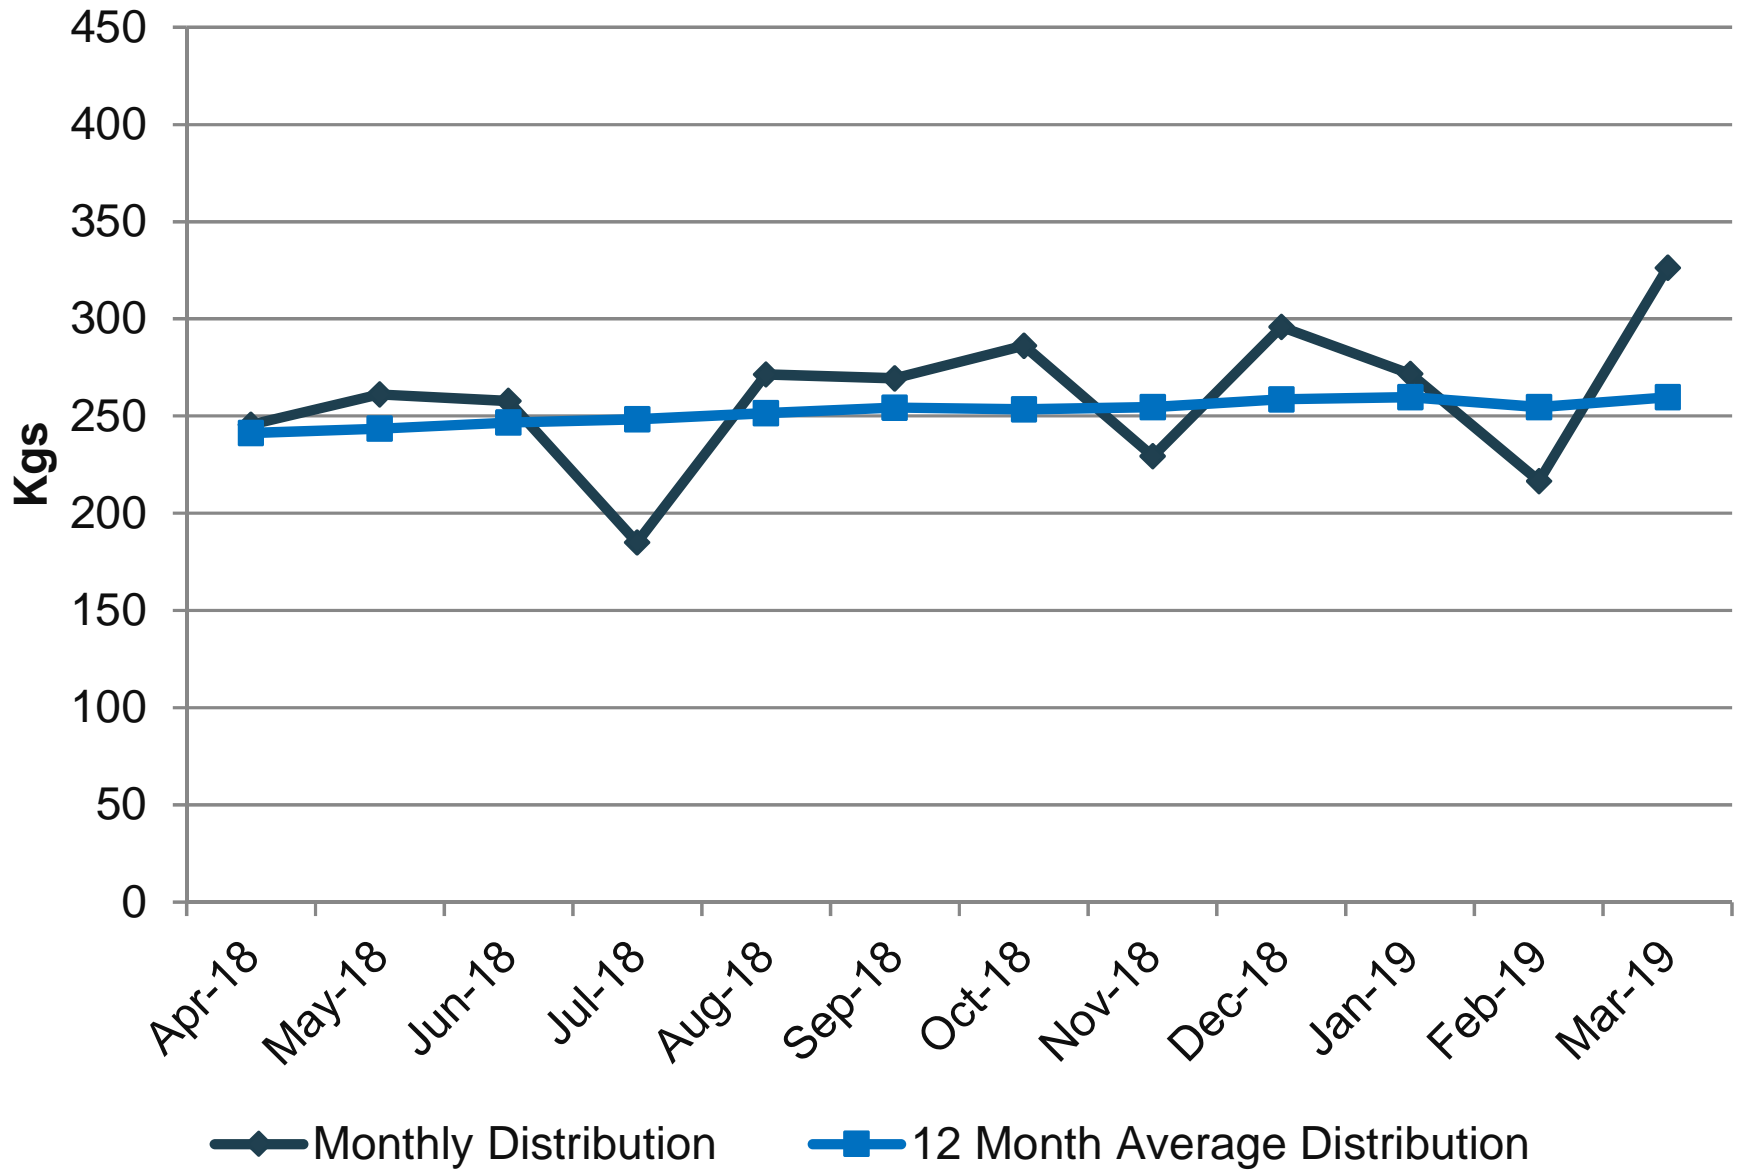

## Sweden - Albumin 20 - 25%

**Sweden**  
**2018/2019 Monthly Distribution - Albumin 20 - 25%**

<b>Albumin 20 - 25% SUPPLY (Kgs)</b>	<b>Apr-18</b>	<b>May-18</b>	<b>Jun-18</b>	<b>Jul-18</b>	<b>Aug-18</b>	<b>Sep-18</b>	<b>Oct-18</b>	<b>Nov-18</b>	<b>Dec-18</b>	<b>Jan-19</b>	<b>Feb-19</b>	<b>Mar-19</b>
Monthly Distribution	245.6	261.2	257.7	185.0	271.5	269.3	286.2	229.3	295.8	271.7	216.7	326.4