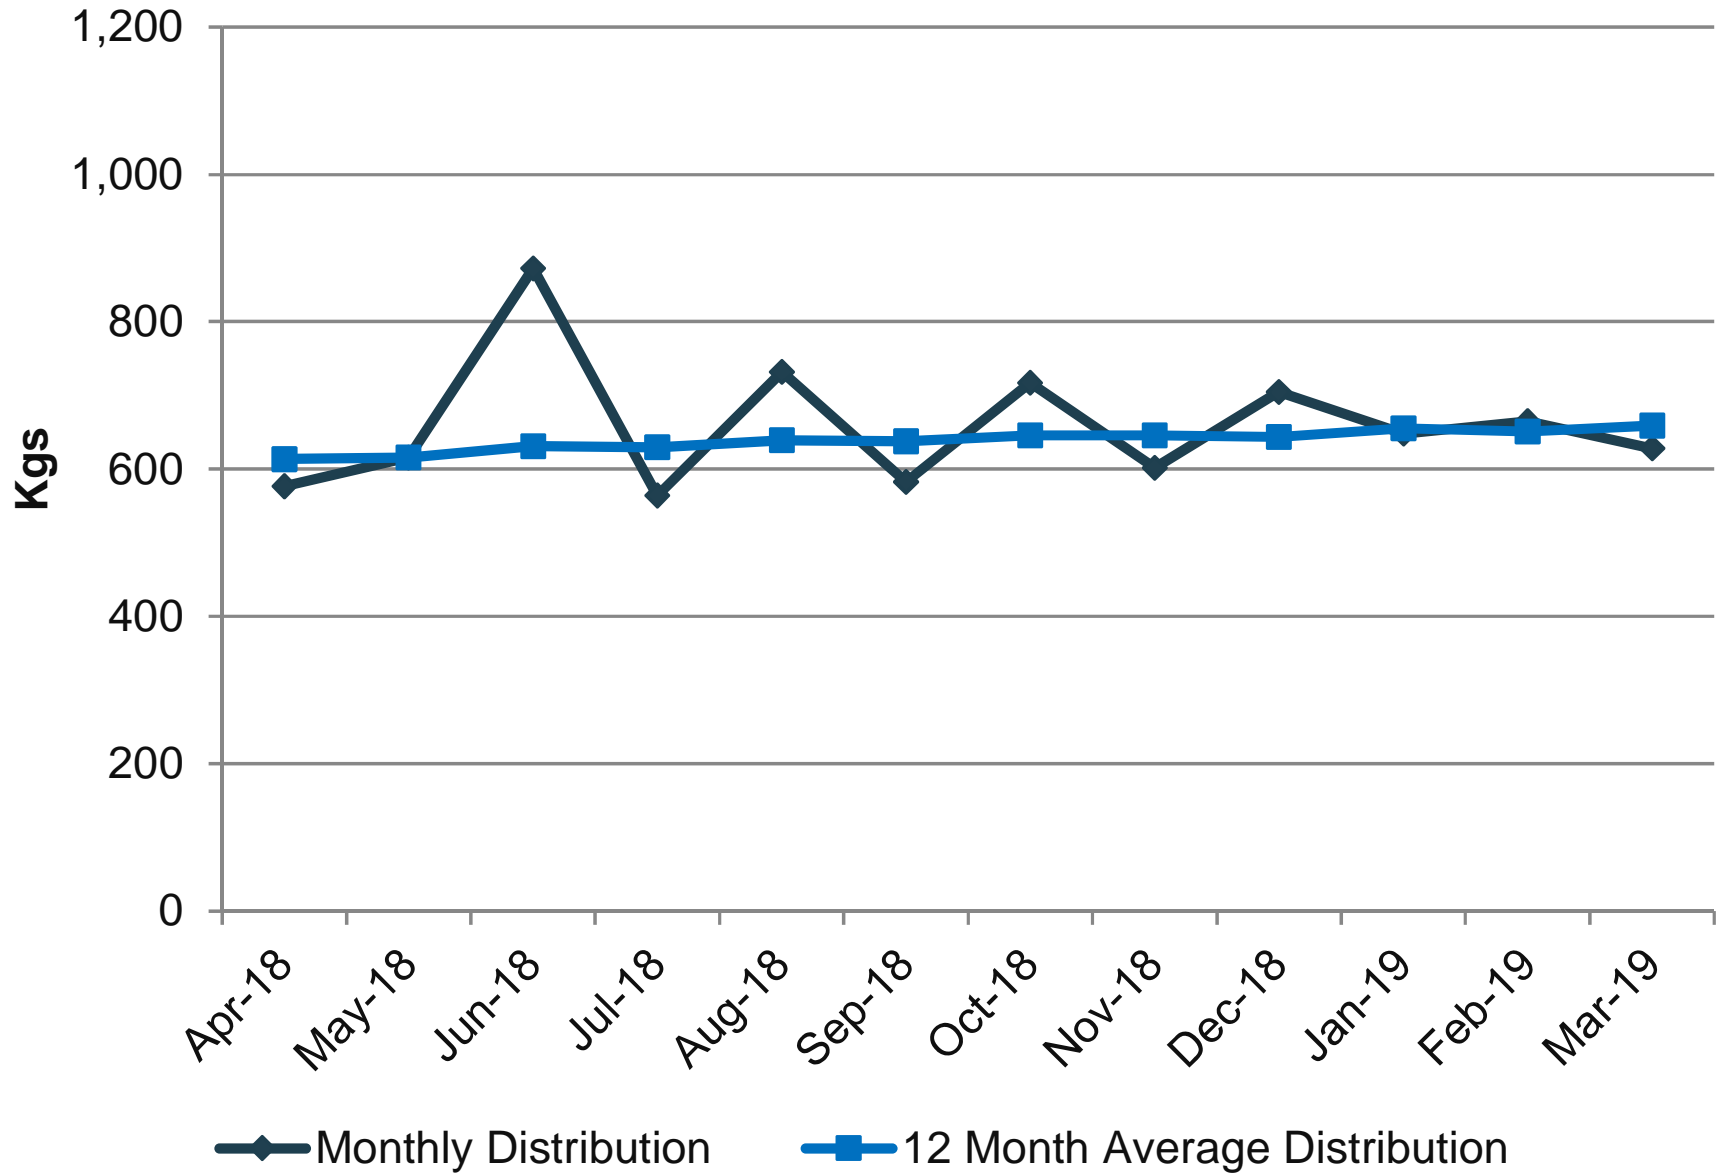

United Kingdom - Albumin 20 - 25%

United Kingdom
2018/2019 Monthly Distribution - Albumin 20 - 25%

Albumin 20 - 25% SUPPLY (Kgs)	Apr-18	May-18	Jun-18	Jul-18	Aug-18	Sep-18	Oct-18	Nov-18	Dec-18	Jan-19	Feb-19	Mar-19
Monthly Distribution	576.8	616.1	872.8	564.0	732.2	582.3	717.2	601.8	704.9	648.0	665.2	628.4