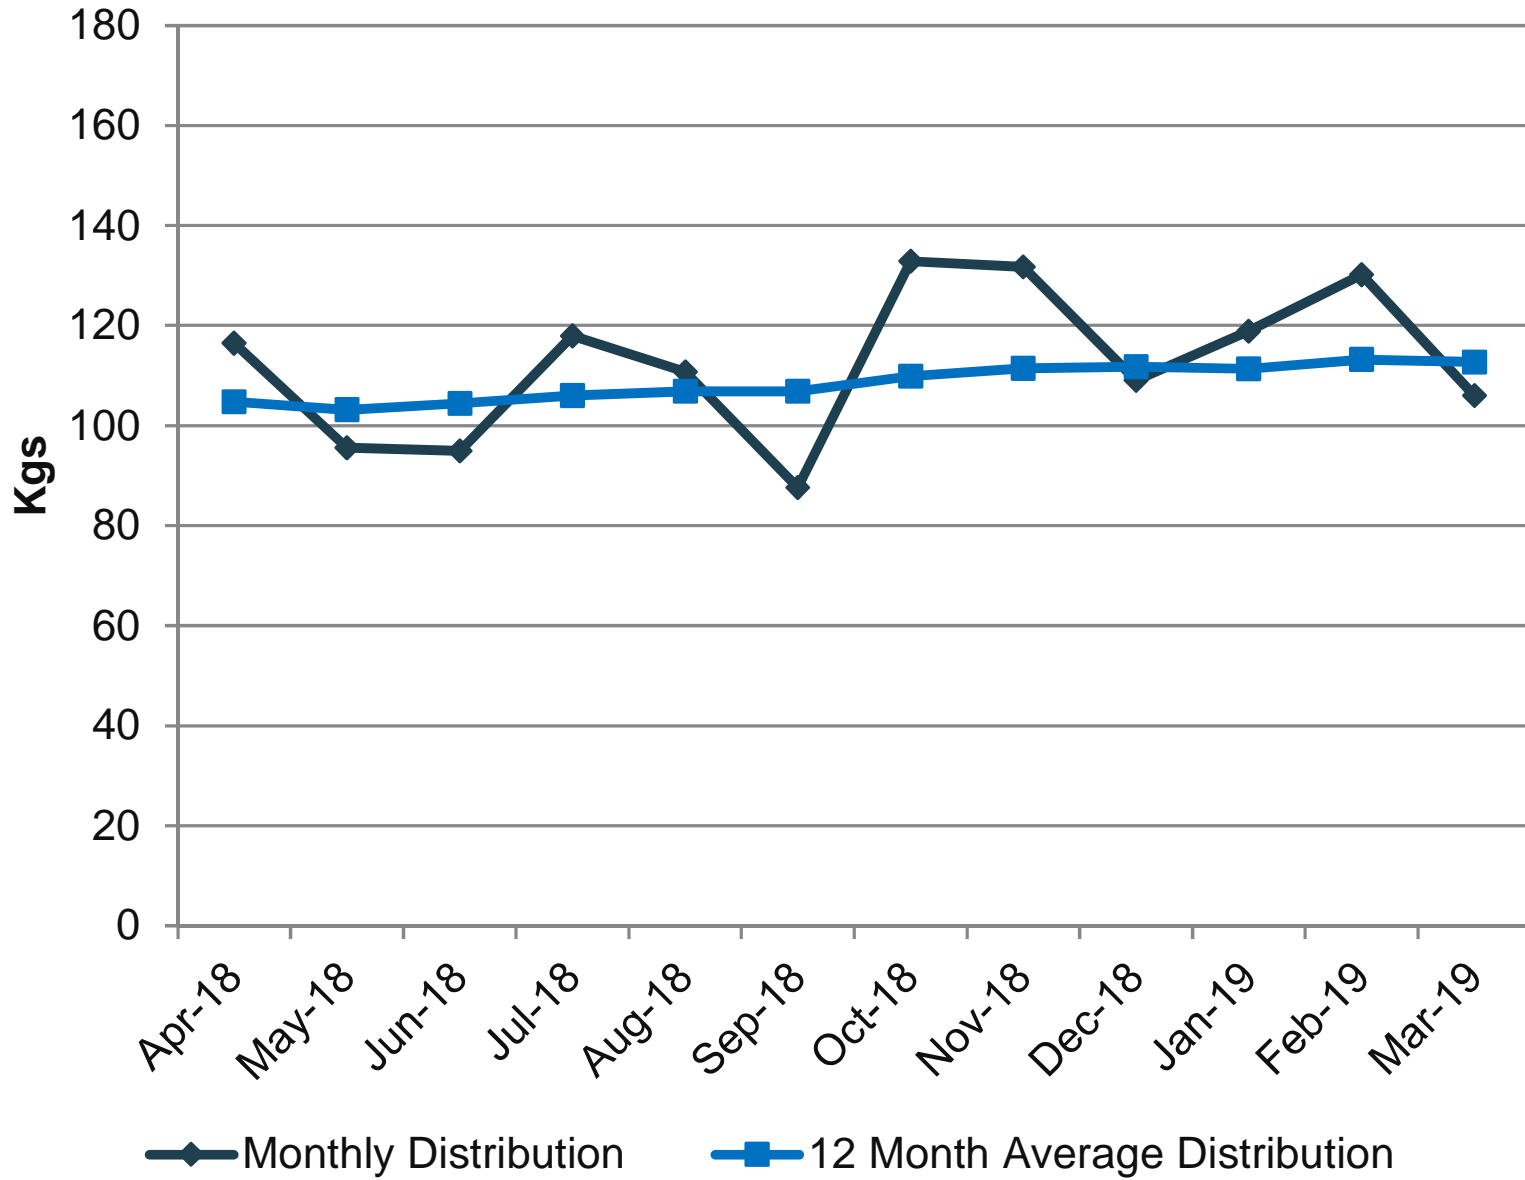

## Switzerland - IVIG

**Switzerland**  
**2018/2019 Monthly Distribution - IVIG**

<b>IVIG SUPPLY (Kgs)</b>	<b>Apr-18</b>	<b>May-18</b>	<b>Jun-18</b>	<b>Jul-18</b>	<b>Aug-18</b>	<b>Sep-18</b>	<b>Oct-18</b>	<b>Nov-18</b>	<b>Dec-18</b>	<b>Jan-19</b>	<b>Feb-19</b>	<b>Mar-19</b>
Monthly Distribution	116.5	95.5	95.0	118.0	110.7	87.6	132.9	131.7	109.1	118.9	130.2	106.0