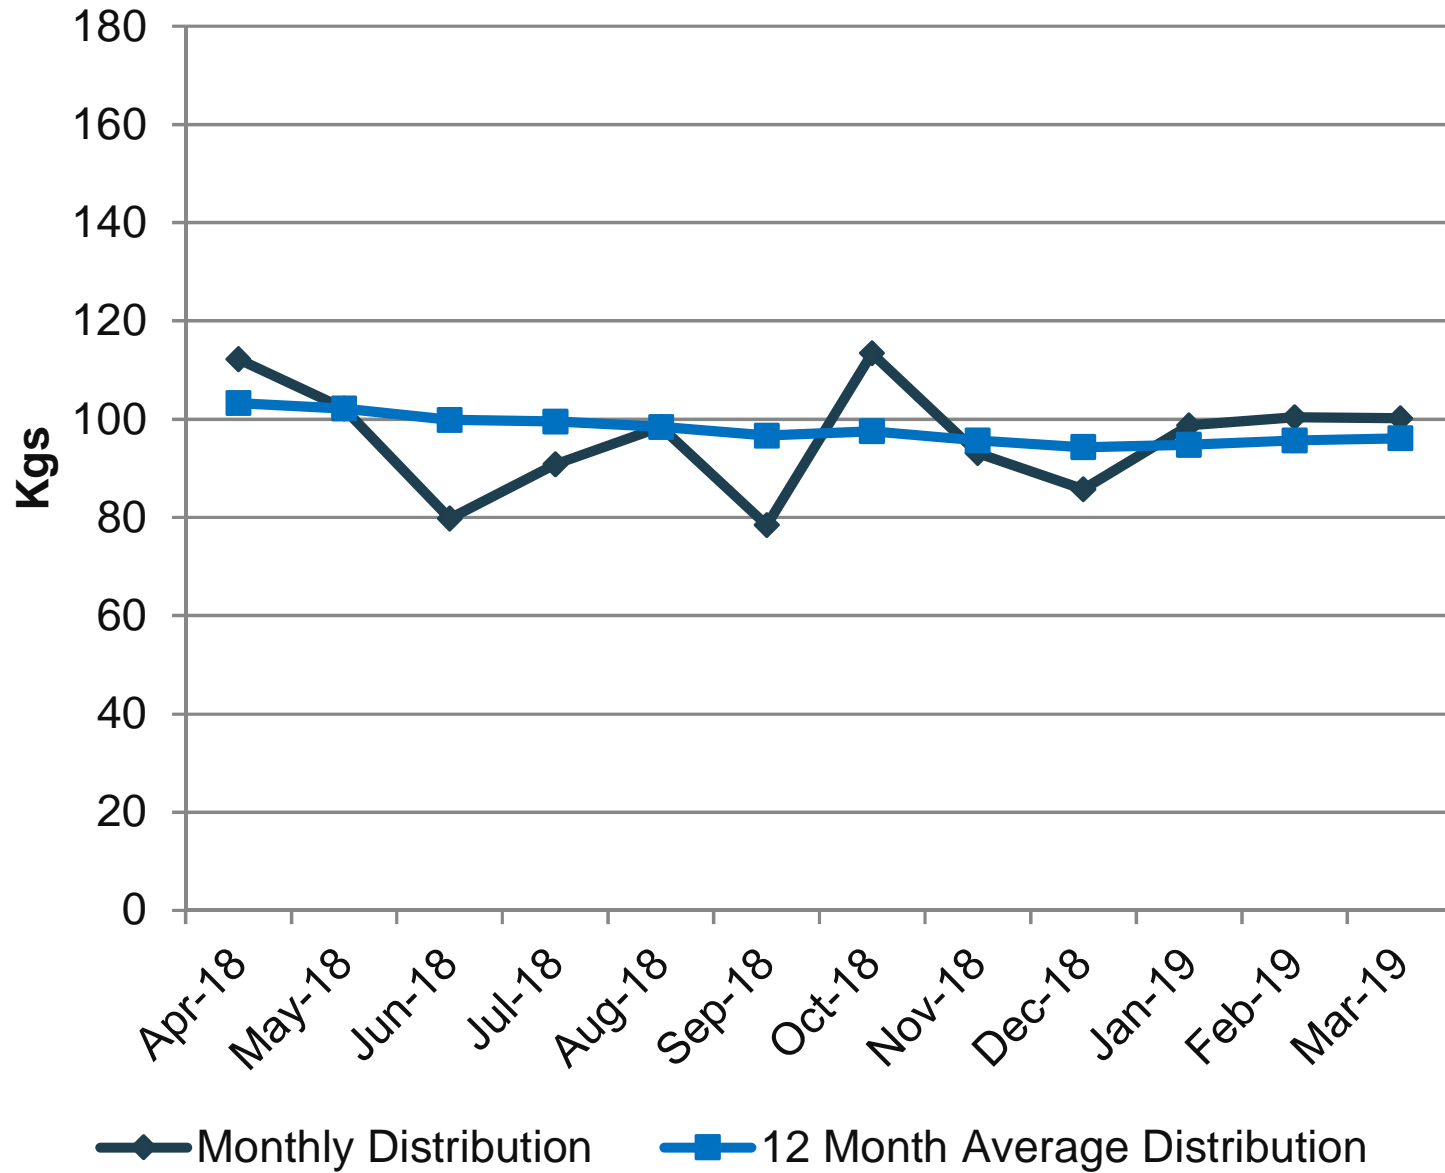

## United Kingdom - SC/IM IG

**United Kingdom**  
**2018/2019 Monthly Distribution - SC/IM IG**

<b>SC/IM IG SUPPLY (Kgs)</b>	<b>Apr-18</b>	<b>May-18</b>	<b>Jun-18</b>	<b>Jul-18</b>	<b>Aug-18</b>	<b>Sep-18</b>	<b>Oct-18</b>	<b>Nov-18</b>	<b>Dec-18</b>	<b>Jan-19</b>	<b>Feb-19</b>	<b>Mar-19</b>
Monthly Distribution	112.2	102.2	79.8	90.8	98.4	78.4	113.4	93.1	85.8	98.7	100.4	100.2