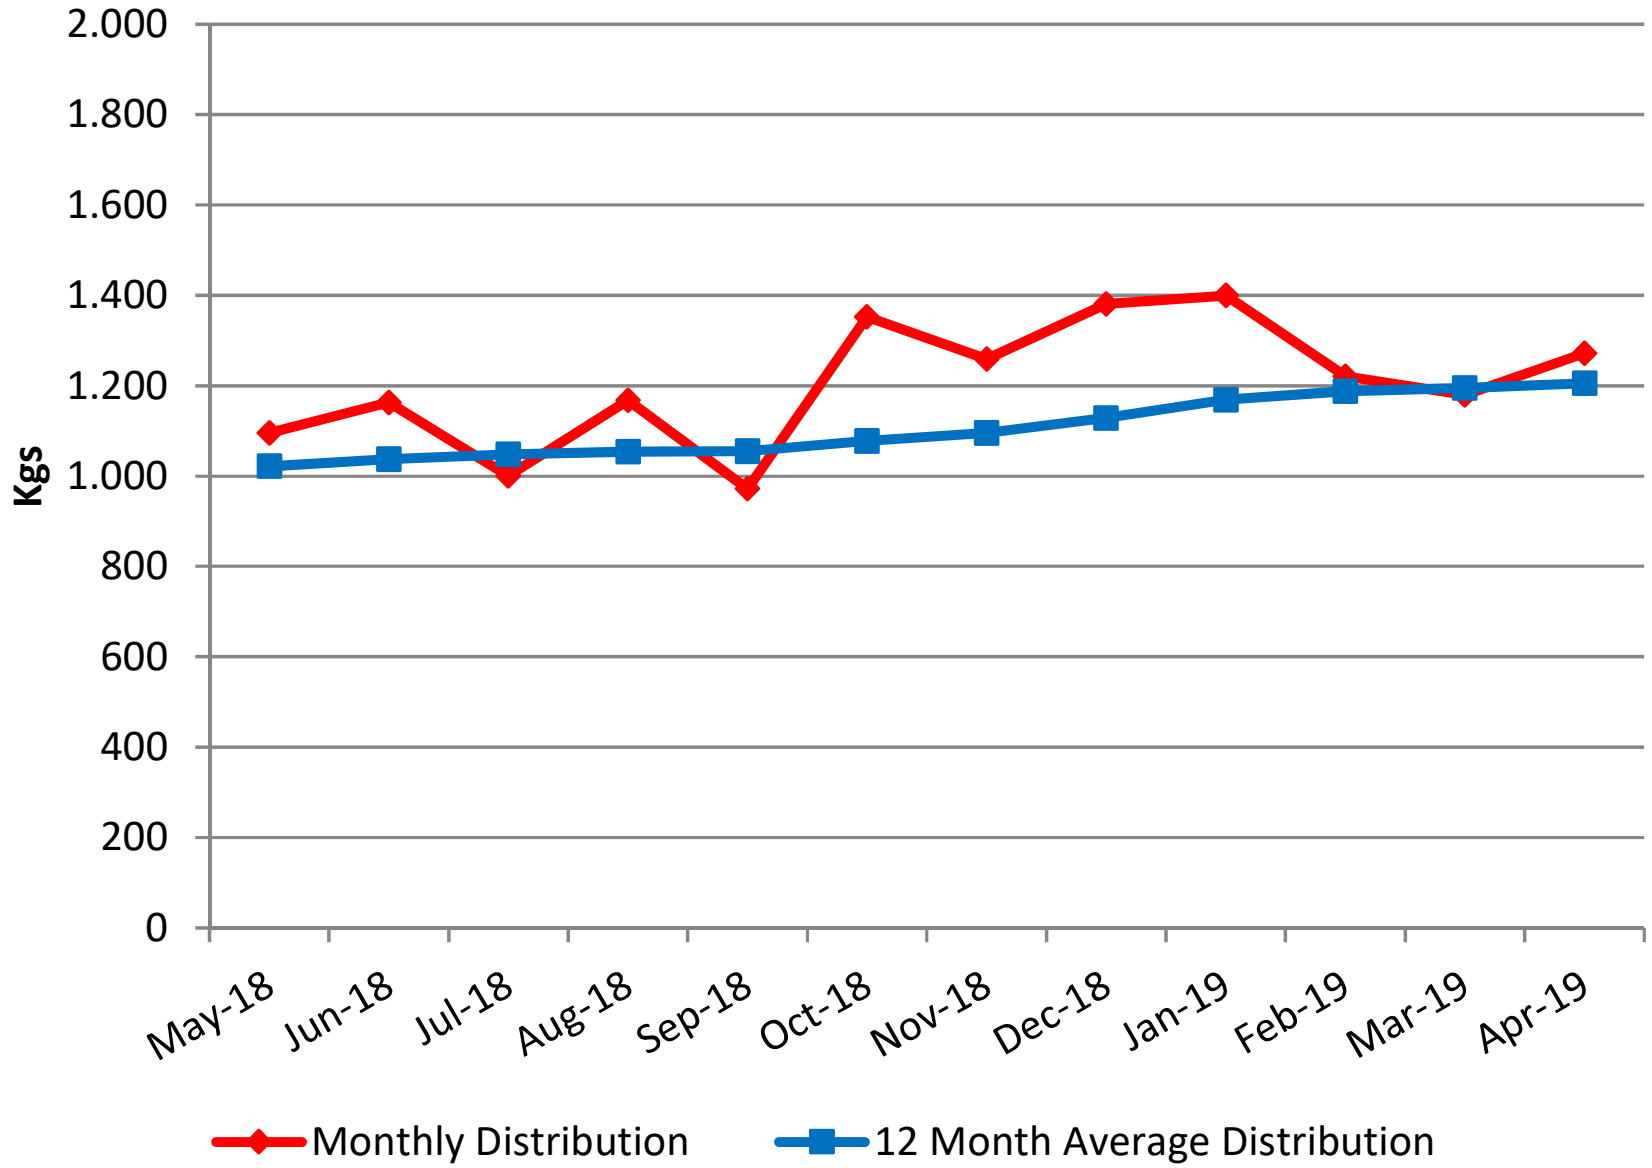

EU Total - Albumin 5%

2018/2019 Monthly Distribution - Albumin 5%

Albumin 5% (Kgs)	May-18	Jun-18	Jul-18	Aug-18	Sep-18	Oct-18	Nov-18	Dec-18	Jan-19	Feb-19	Mar-19	Apr-19
Monthly Distribution	1.095,2	1.163,4	1.000,9	1.168,0	972,0	1.352,8	1.259,4	1.380,9	1.399,5	1.220,6	1.179,3	1.272,4