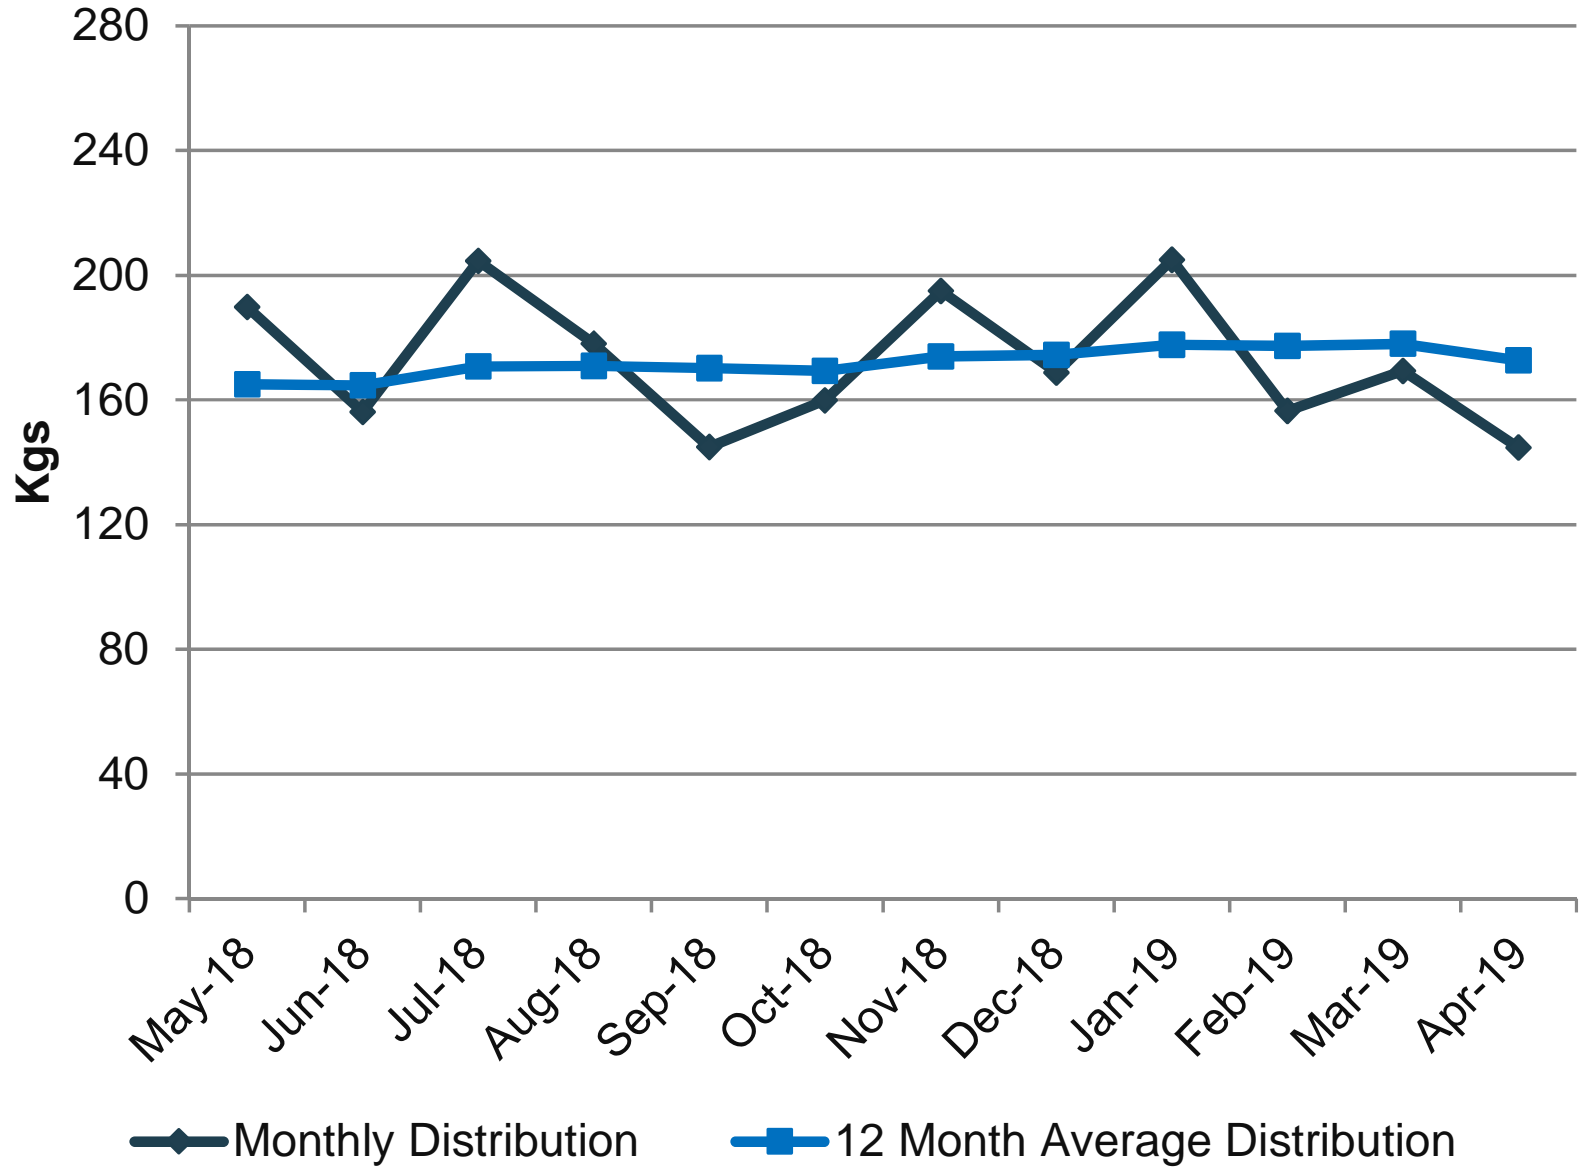

Germany - Albumin 5%

Germany
2018/2019 Monthly Distribution - Albumin 5%

Albumin 5% SUPPLY (Kgs)	May-18	Jun-18	Jul-18	Aug-18	Sep-18	Oct-18	Nov-18	Dec-18	Jan-19	Feb-19	Mar-19	Apr-19
Monthly Distribution	189,8	156,1	204,7	178,1	144,8	159,8	195,0	168,7	205,0	156,4	169,2	144,6