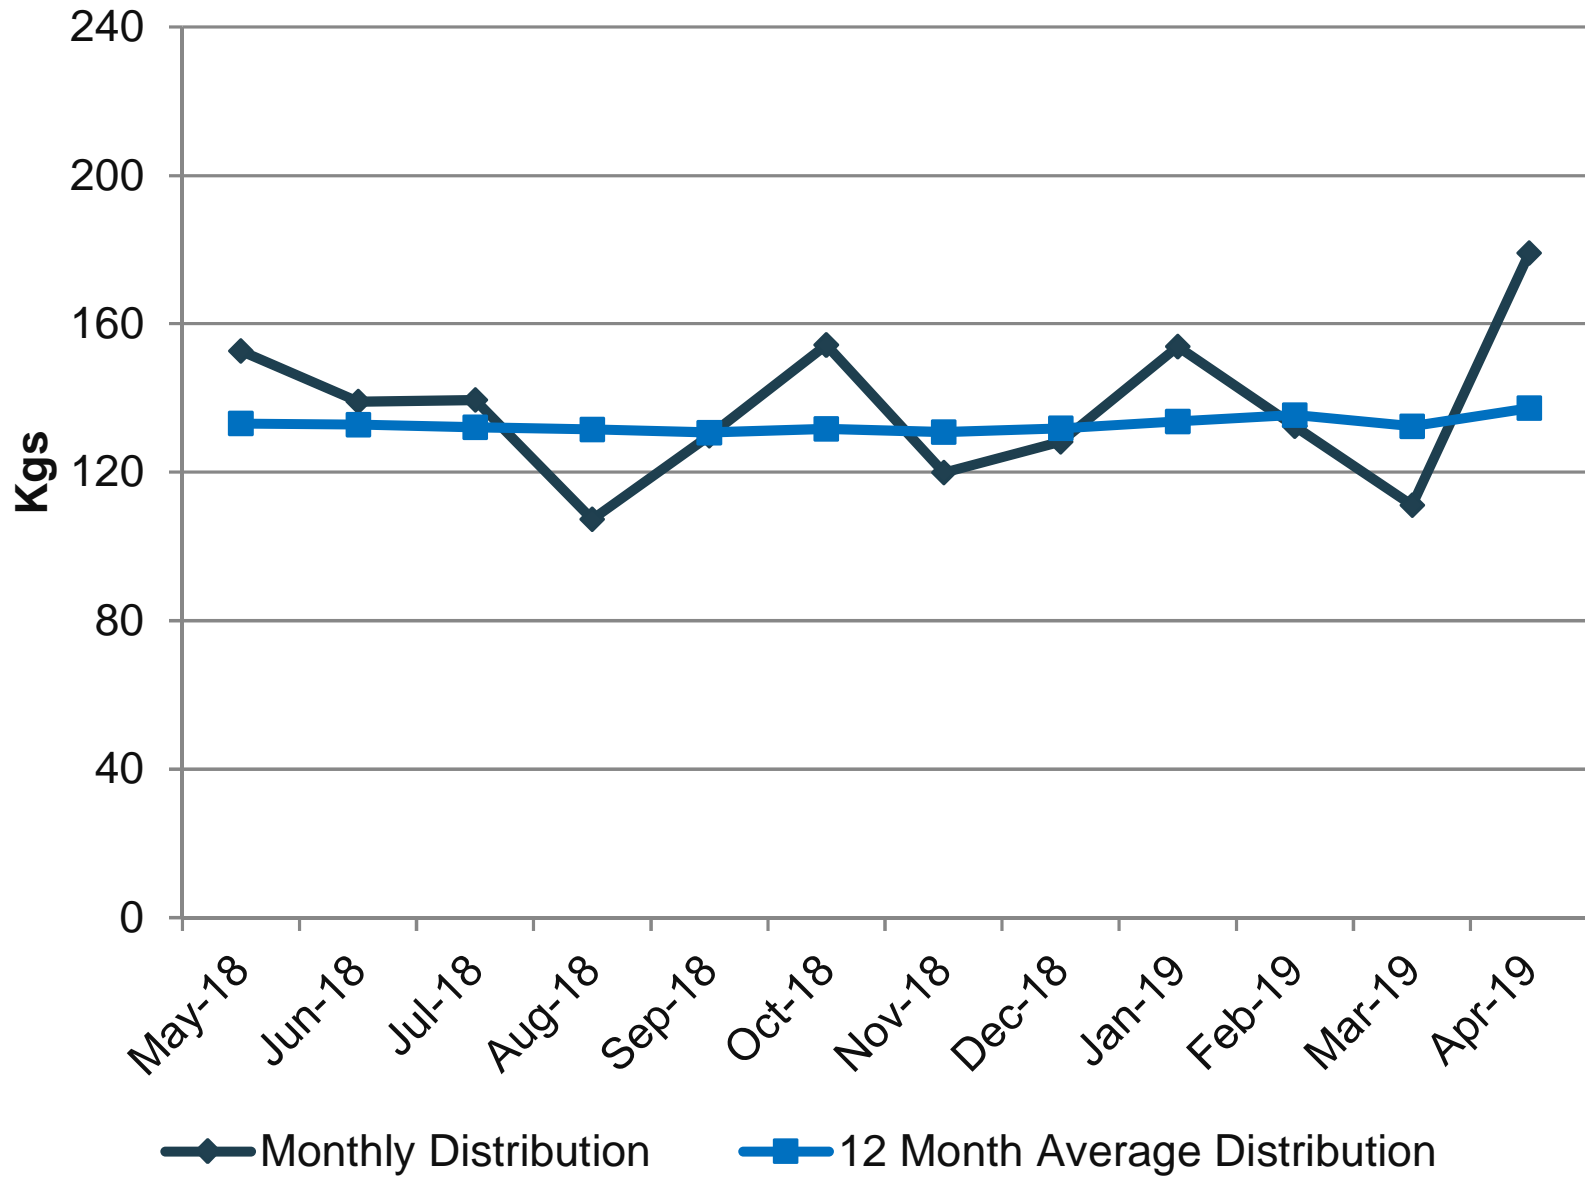

## Spain - Albumin 5%

**Spain**  
**2018/2019 Monthly Distribution - Albumin 5%**

<b>Albumin 5% SUPPLY (Kgs)</b>	<b>May-18</b>	<b>Jun-18</b>	<b>Jul-18</b>	<b>Aug-18</b>	<b>Sep-18</b>	<b>Oct-18</b>	<b>Nov-18</b>	<b>Dec-18</b>	<b>Jan-19</b>	<b>Feb-19</b>	<b>Mar-19</b>	<b>Apr-19</b>
Monthly Distribution	152,7	139,1	139,5	107,3	129,9	154,3	119,9	128,3	153,8	132,4	111,2	179,0