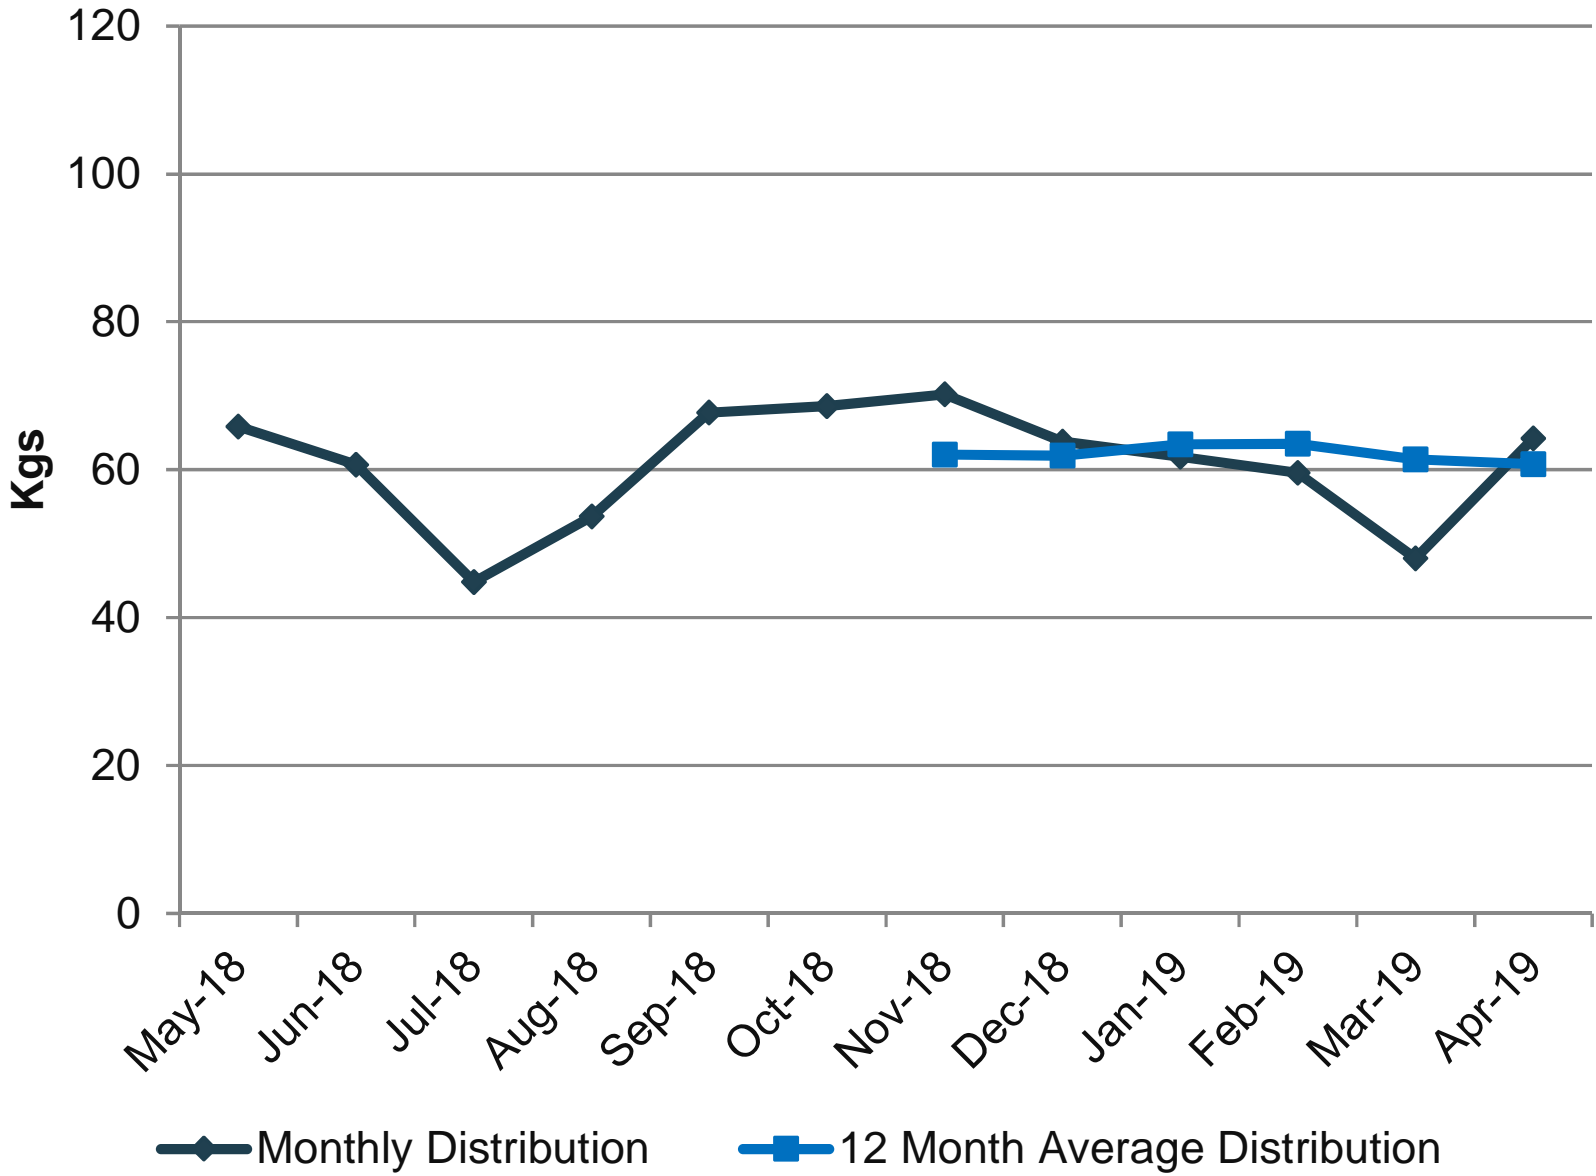

Sweden - Albumin 5%

Sweden
2018/2019 Monthly Distribution - Albumin 5%

Albumin 5% SUPPLY (Kgs)	May-18	Jun-18	Jul-18	Aug-18	Sep-18	Oct-18	Nov-18	Dec-18	Jan-19	Feb-19	Mar-19	Apr-19
Monthly Distribution	65,8	60,7	44,8	53,7	67,8	68,6	70,2	63,8	61,8	59,6	48,0	64,2