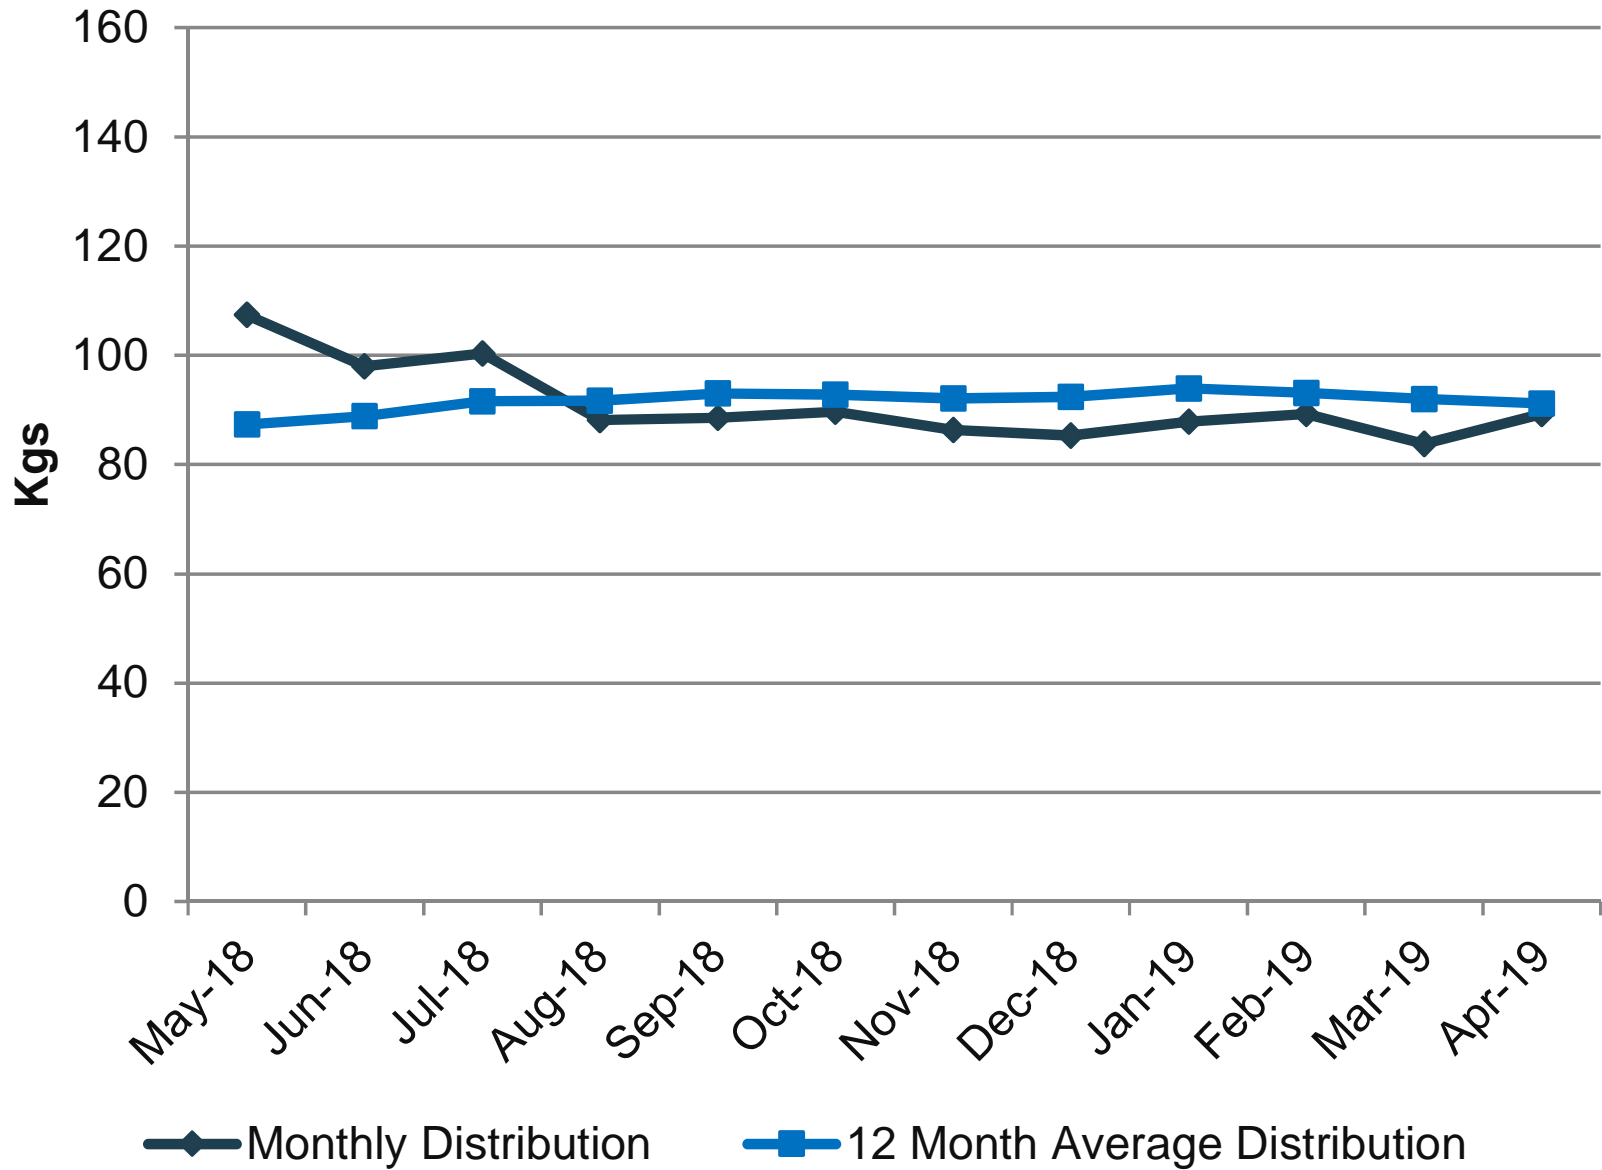

Austria - IVIG

Austria
2018/2019 Monthly Distribution - IVIG

IVIG SUPPLY (Kgs)	May-18	Jun-18	Jul-18	Aug-18	Sep-18	Oct-18	Nov-18	Dec-18	Jan-19	Feb-19	Mar-19	Apr-19
Monthly Distribution	107,4	98,0	100,3	88,2	88,6	89,6	86,4	85,3	87,8	89,3	83,8	89,3