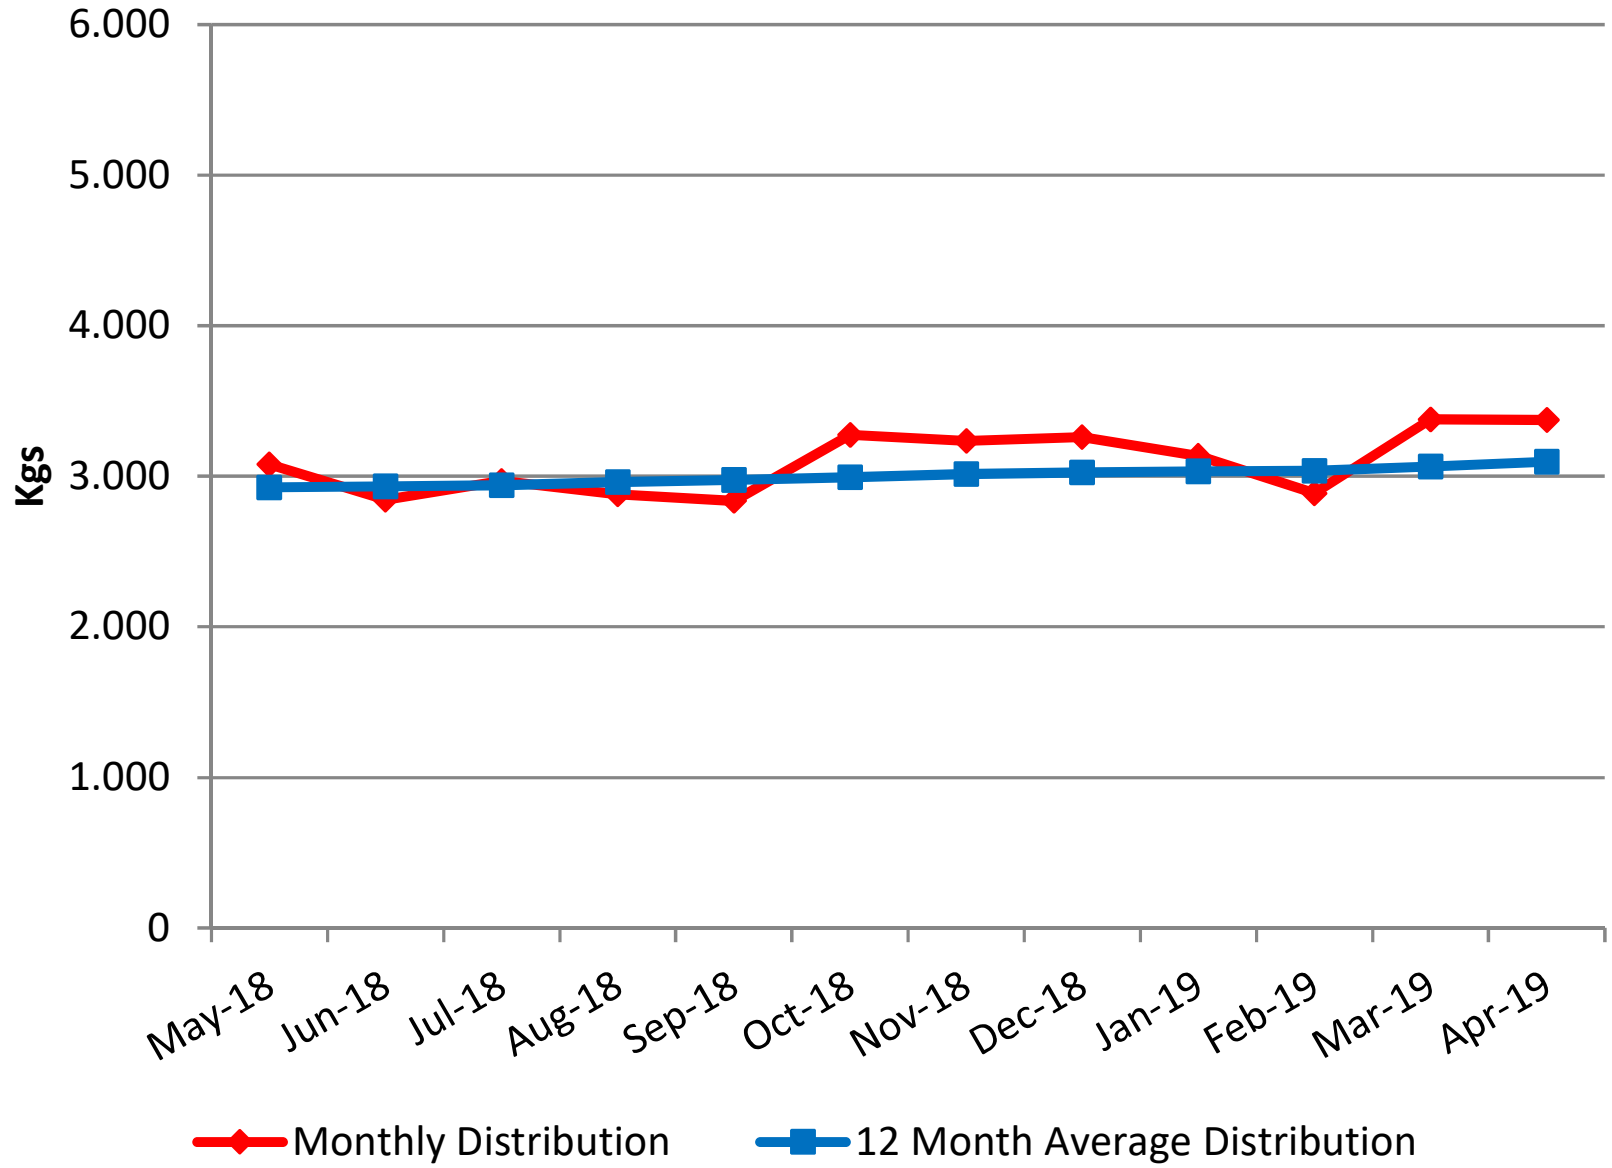

EU Total - IVIG

2018/2019 Monthly Distribution - IVIG

IVIG (Kgs)	May-18	Jun-18	Jul-18	Aug-18	Sep-18	Oct-18	Nov-18	Dec-18	Jan-19	Feb-19	Mar-19	Apr-19
Monthly Distribution	3.079,9	2.842,4	2.968,5	2.878,4	2.836,3	3.275,8	3.235,2	3.259,8	3.136,0	2.888,5	3.378,2	3.373,8