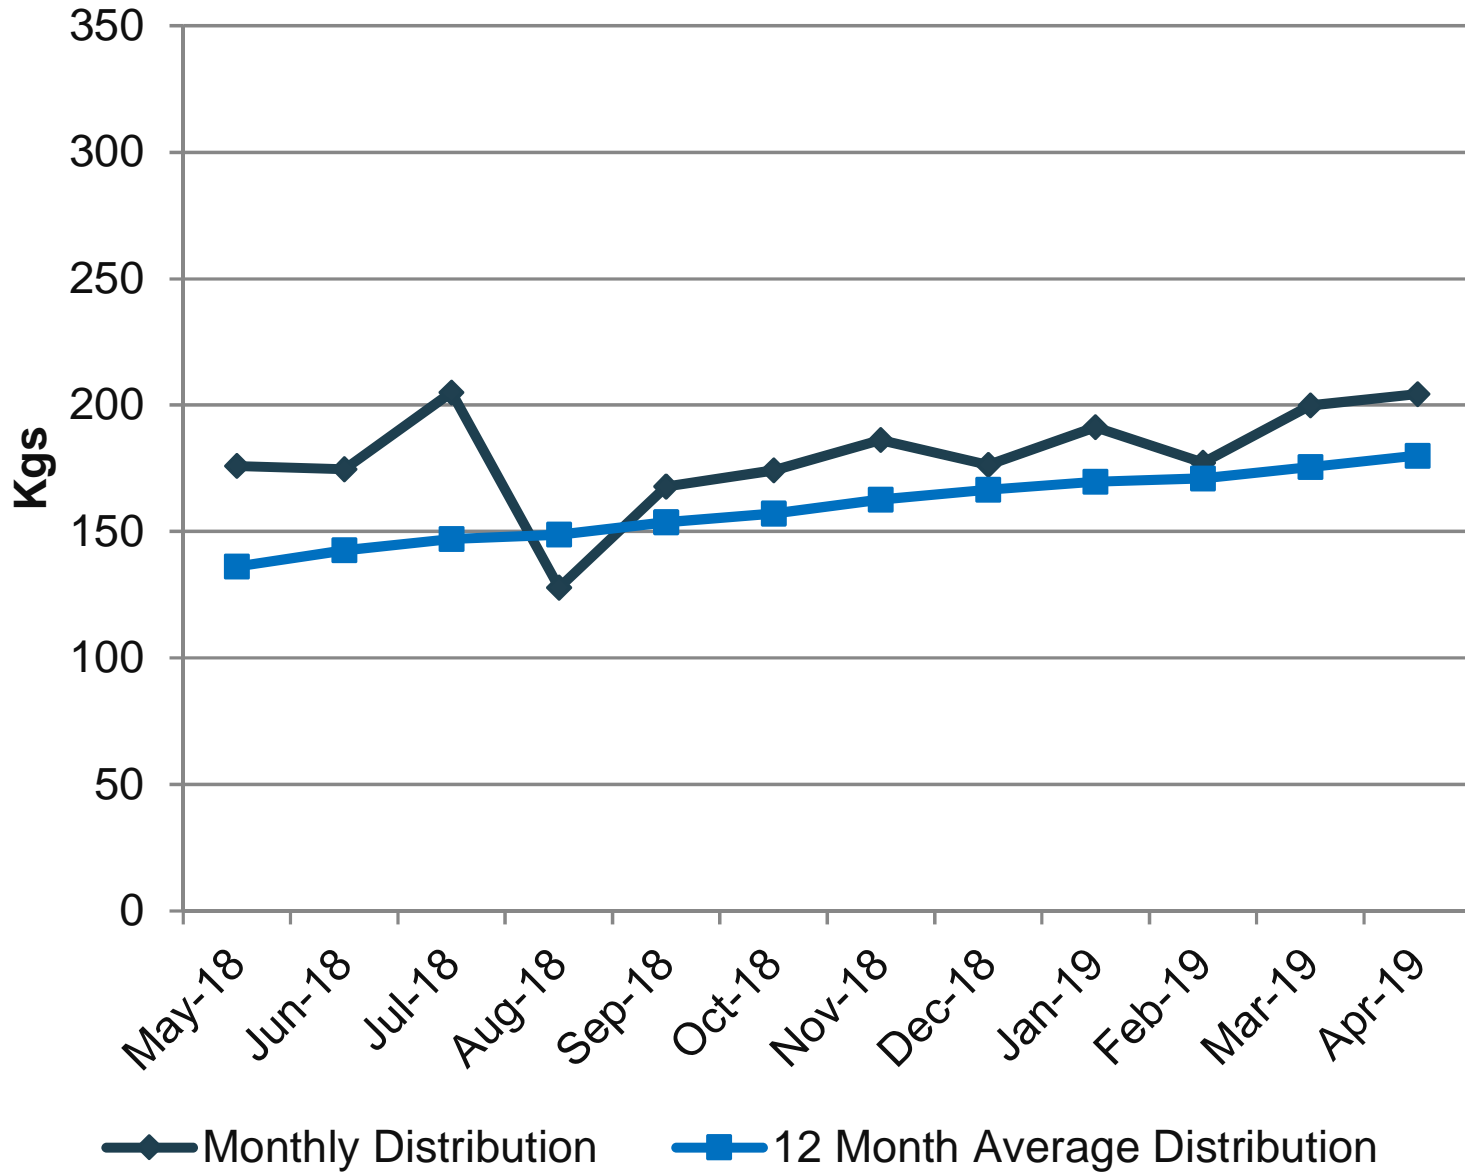

Italy - IVIG

Italy
2018/2019 Monthly Distribution - IVIG

IVIG SUPPLY (Kgs)	May-18	Jun-18	Jul-18	Aug-18	Sep-18	Oct-18	Nov-18	Dec-18	Jan-19	Feb-19	Mar-19	Apr-19
Monthly Distribution	175,9	174,6	205,1	127,8	167,8	174,3	186,2	176,5	191,4	177,2	199,8	204,4