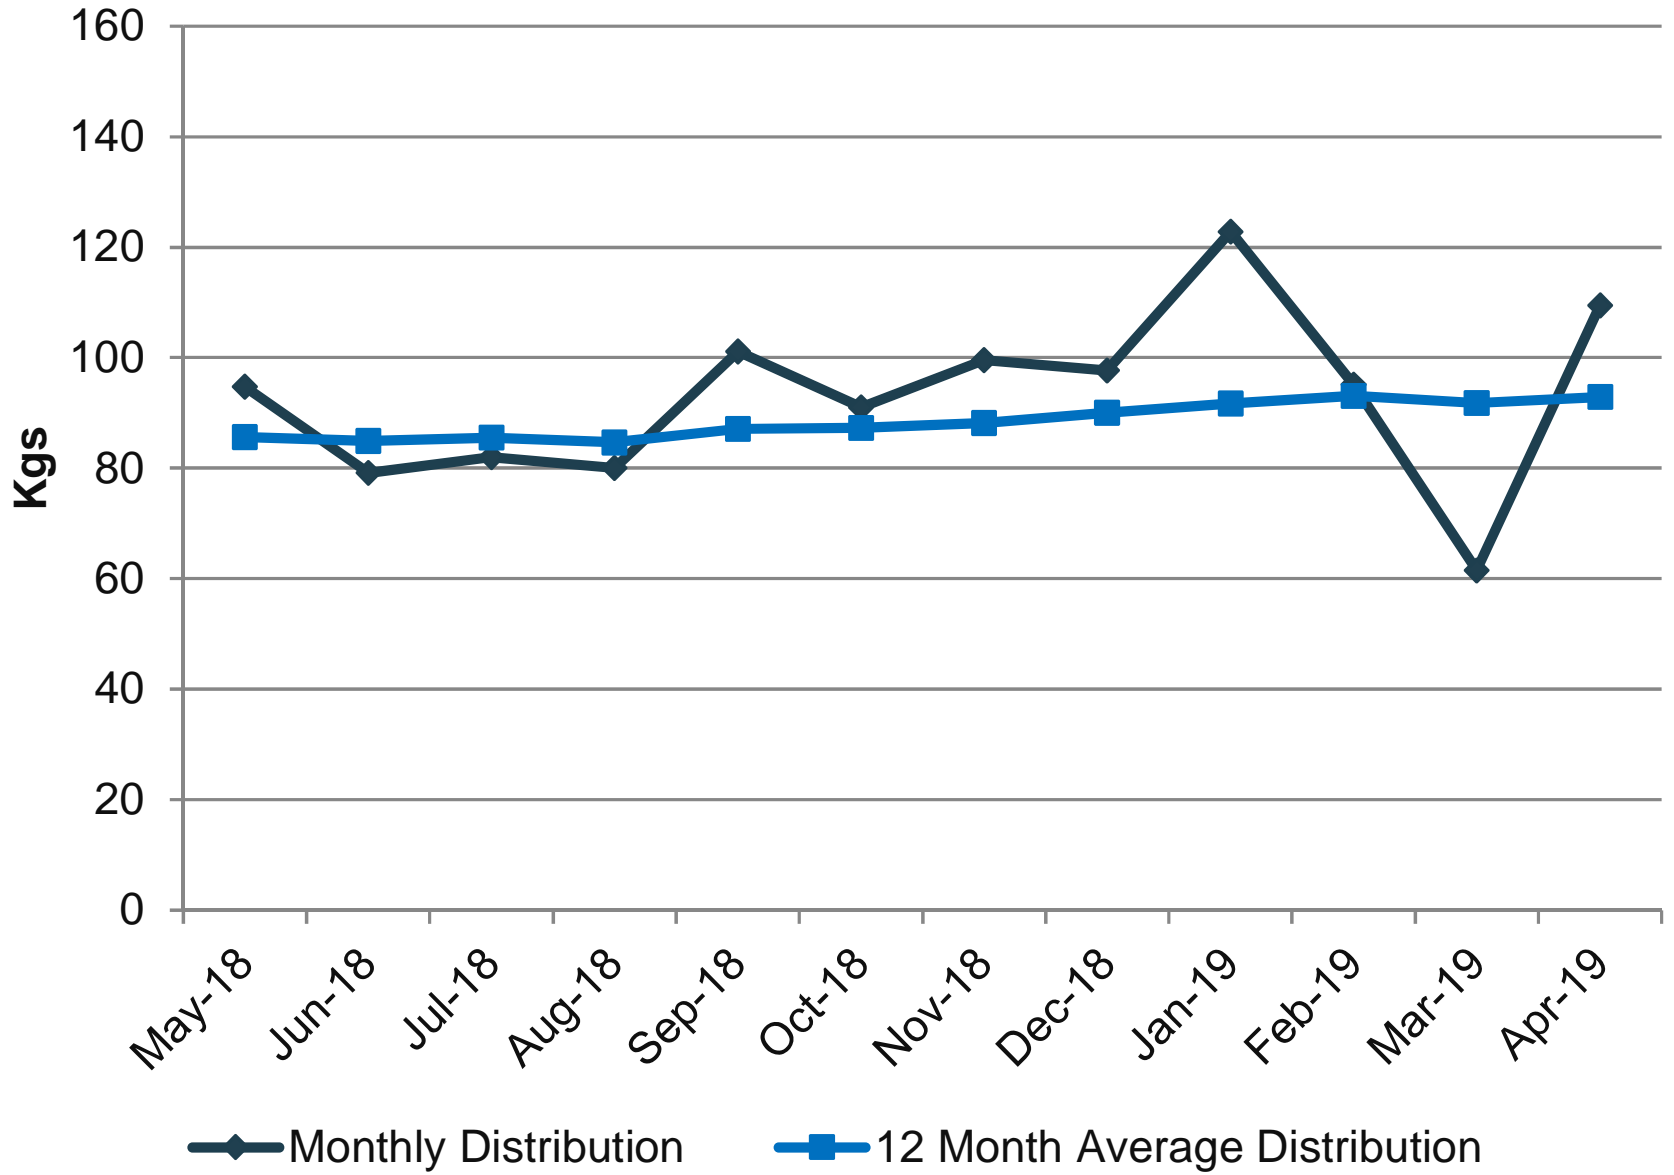

Sweden - IVIG

Sweden
2018/2019 Monthly Distribution - IVIG

IVIG SUPPLY (Kgs)	May-18	Jun-18	Jul-18	Aug-18	Sep-18	Oct-18	Nov-18	Dec-18	Jan-19	Feb-19	Mar-19	Apr-19
Monthly Distribution	94,7	79,2	82,0	80,0	101,1	91,0	99,5	97,7	122,8	95,2	61,5	109,4