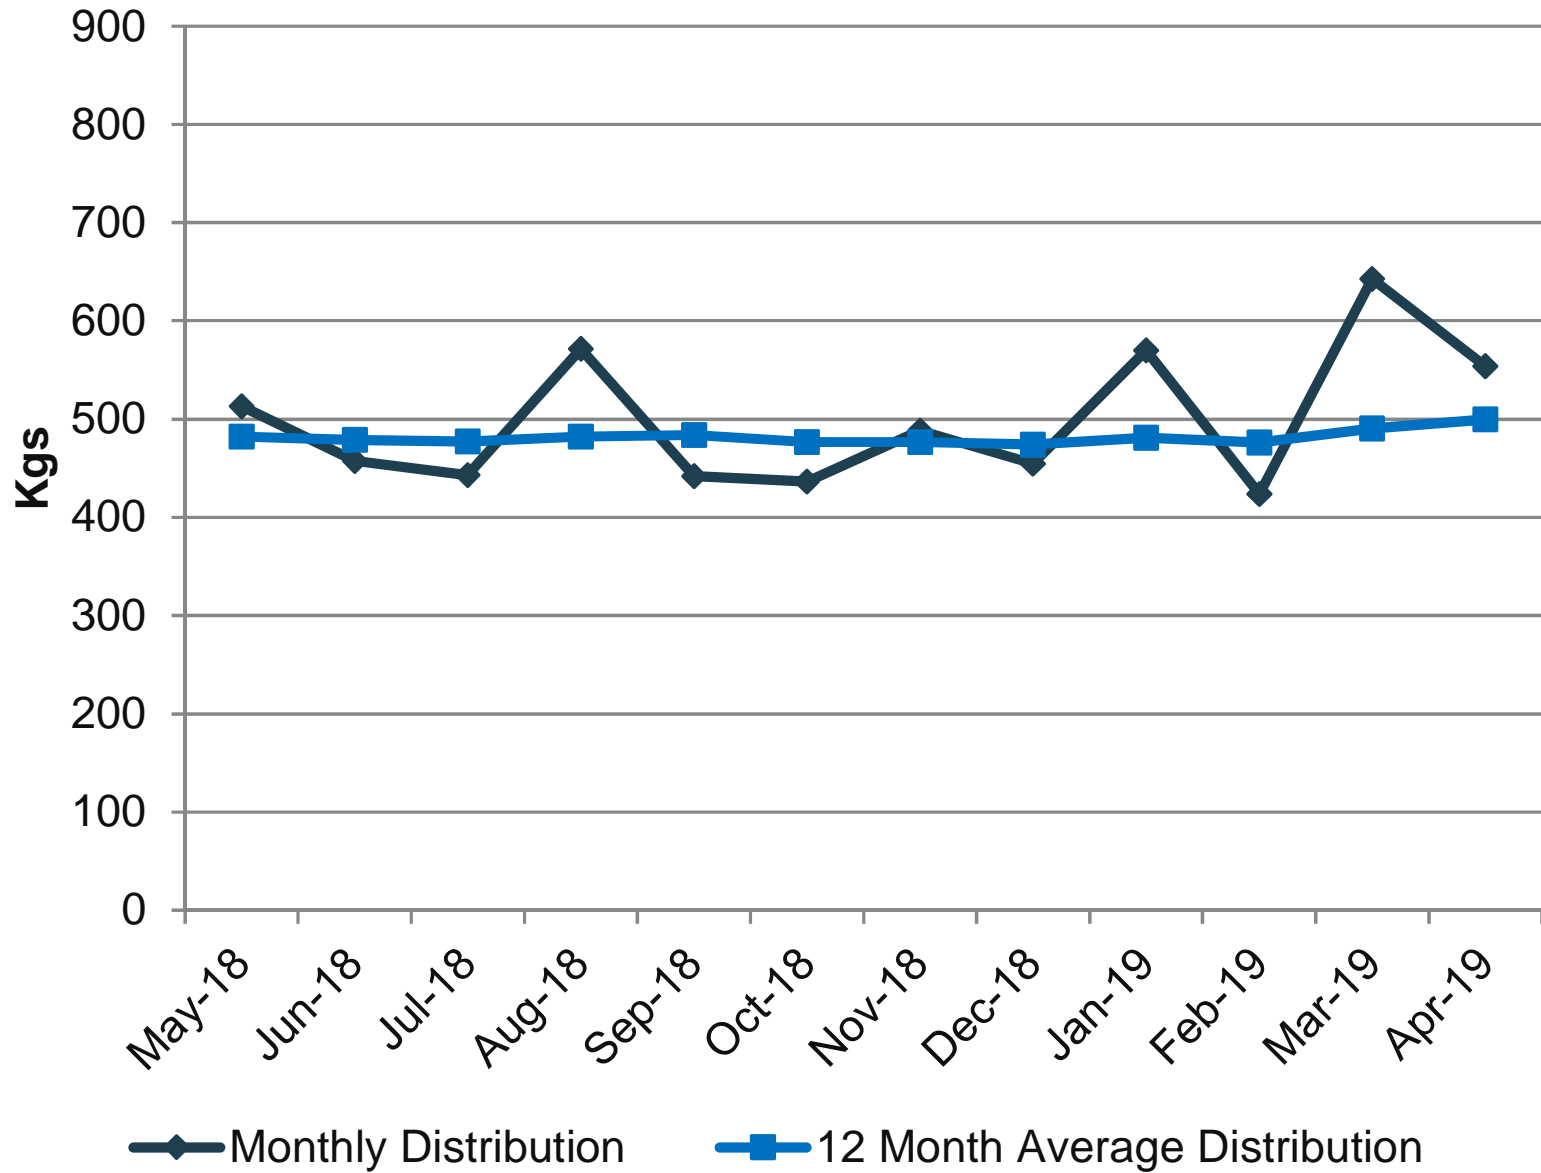

United Kingdom - IVIG

United Kingdom
2018/2019 Monthly Distribution - IVIG

| IVIG SUPPLY (Kgs) | May-18 | Jun-18 | Jul-18 | Aug-18 | Sep-18 | Oct-18 | Nov-18 | Dec-18 | Jan-19 | Feb-19 | Mar-19 | Apr-19 |
|--------------------------|---------------|---------------|---------------|---------------|---------------|---------------|---------------|---------------|---------------|---------------|---------------|---------------|
| Monthly Distribution | 513,2 | 457,2 | 442,8 | 571,7 | 442,1 | 436,6 | 488,1 | 454,5 | 570,0 | 423,7 | 642,8 | 554,1 |