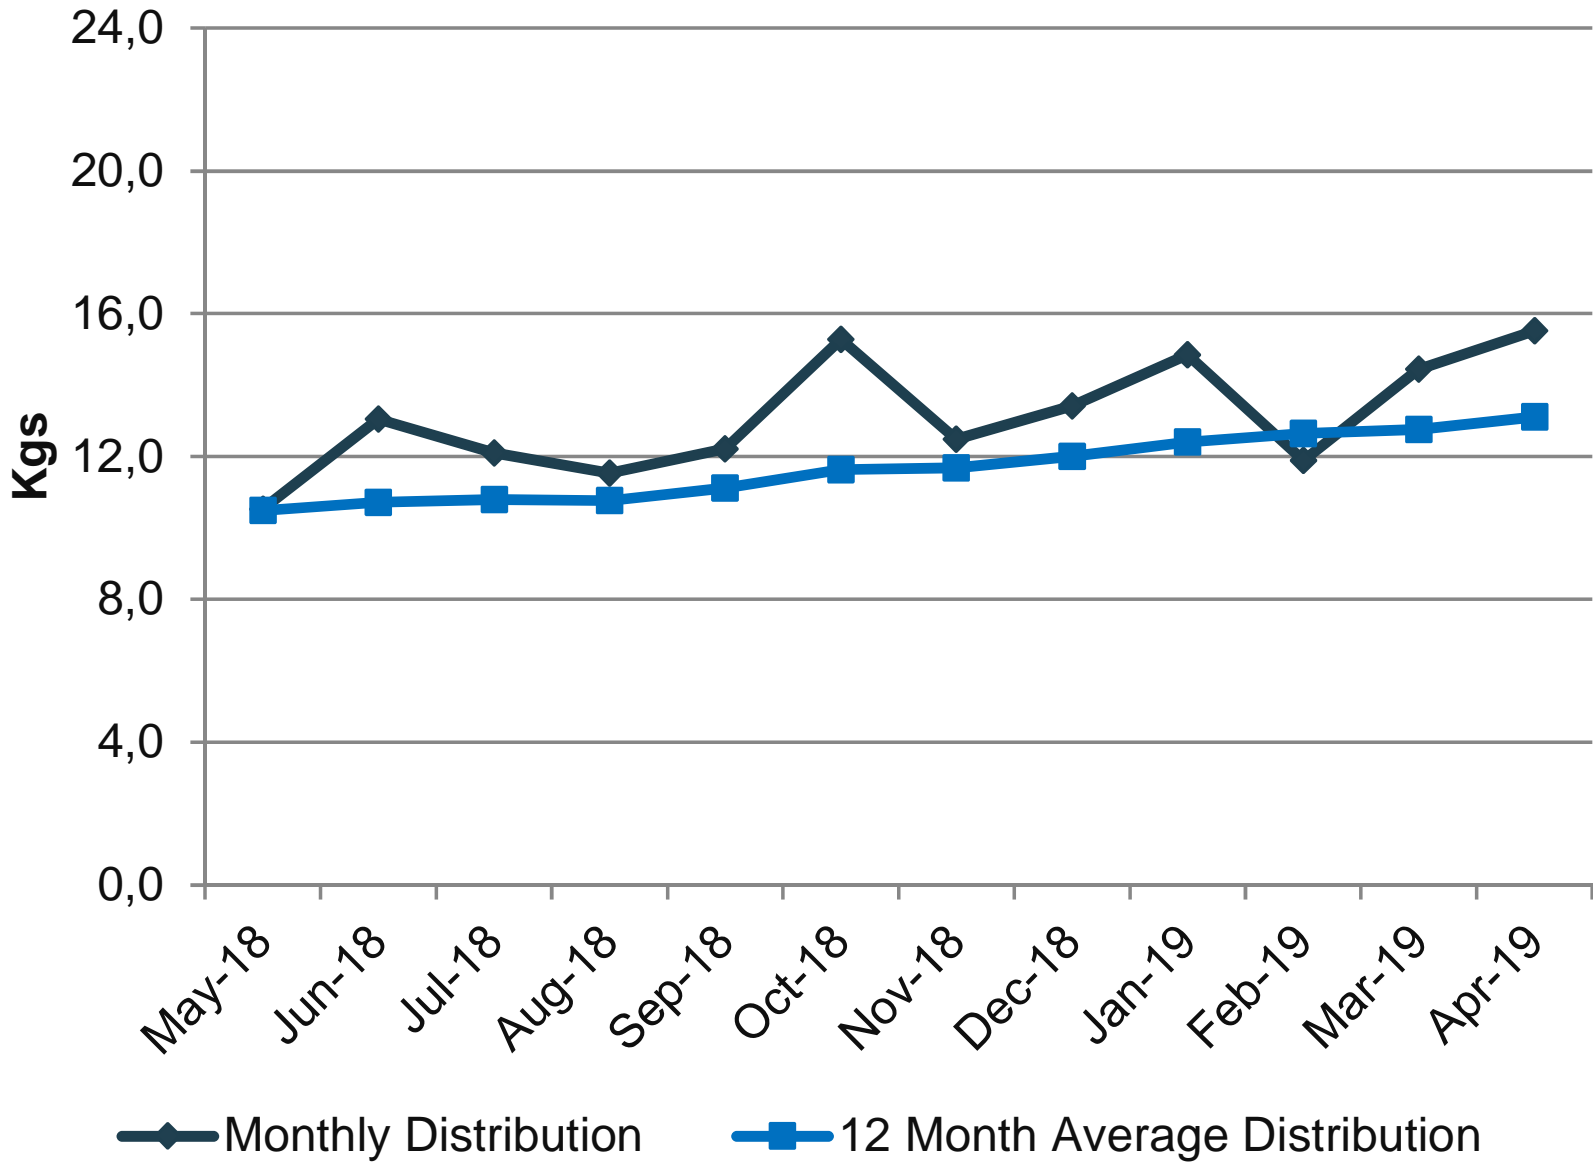

## Austria - SC/IM IG

**Austria**  
**2018/2019 Monthly Distribution - SC/IM IG**

<b>SC/IM IG SUPPLY (Kgs)</b>	<b>May-18</b>	<b>Jun-18</b>	<b>Jul-18</b>	<b>Aug-18</b>	<b>Sep-18</b>	<b>Oct-18</b>	<b>Nov-18</b>	<b>Dec-18</b>	<b>Jan-19</b>	<b>Feb-19</b>	<b>Mar-19</b>	<b>Apr-19</b>
Monthly Distribution	10,5	13,1	12,1	11,5	12,2	15,3	12,5	13,4	14,8	11,9	14,4	15,5