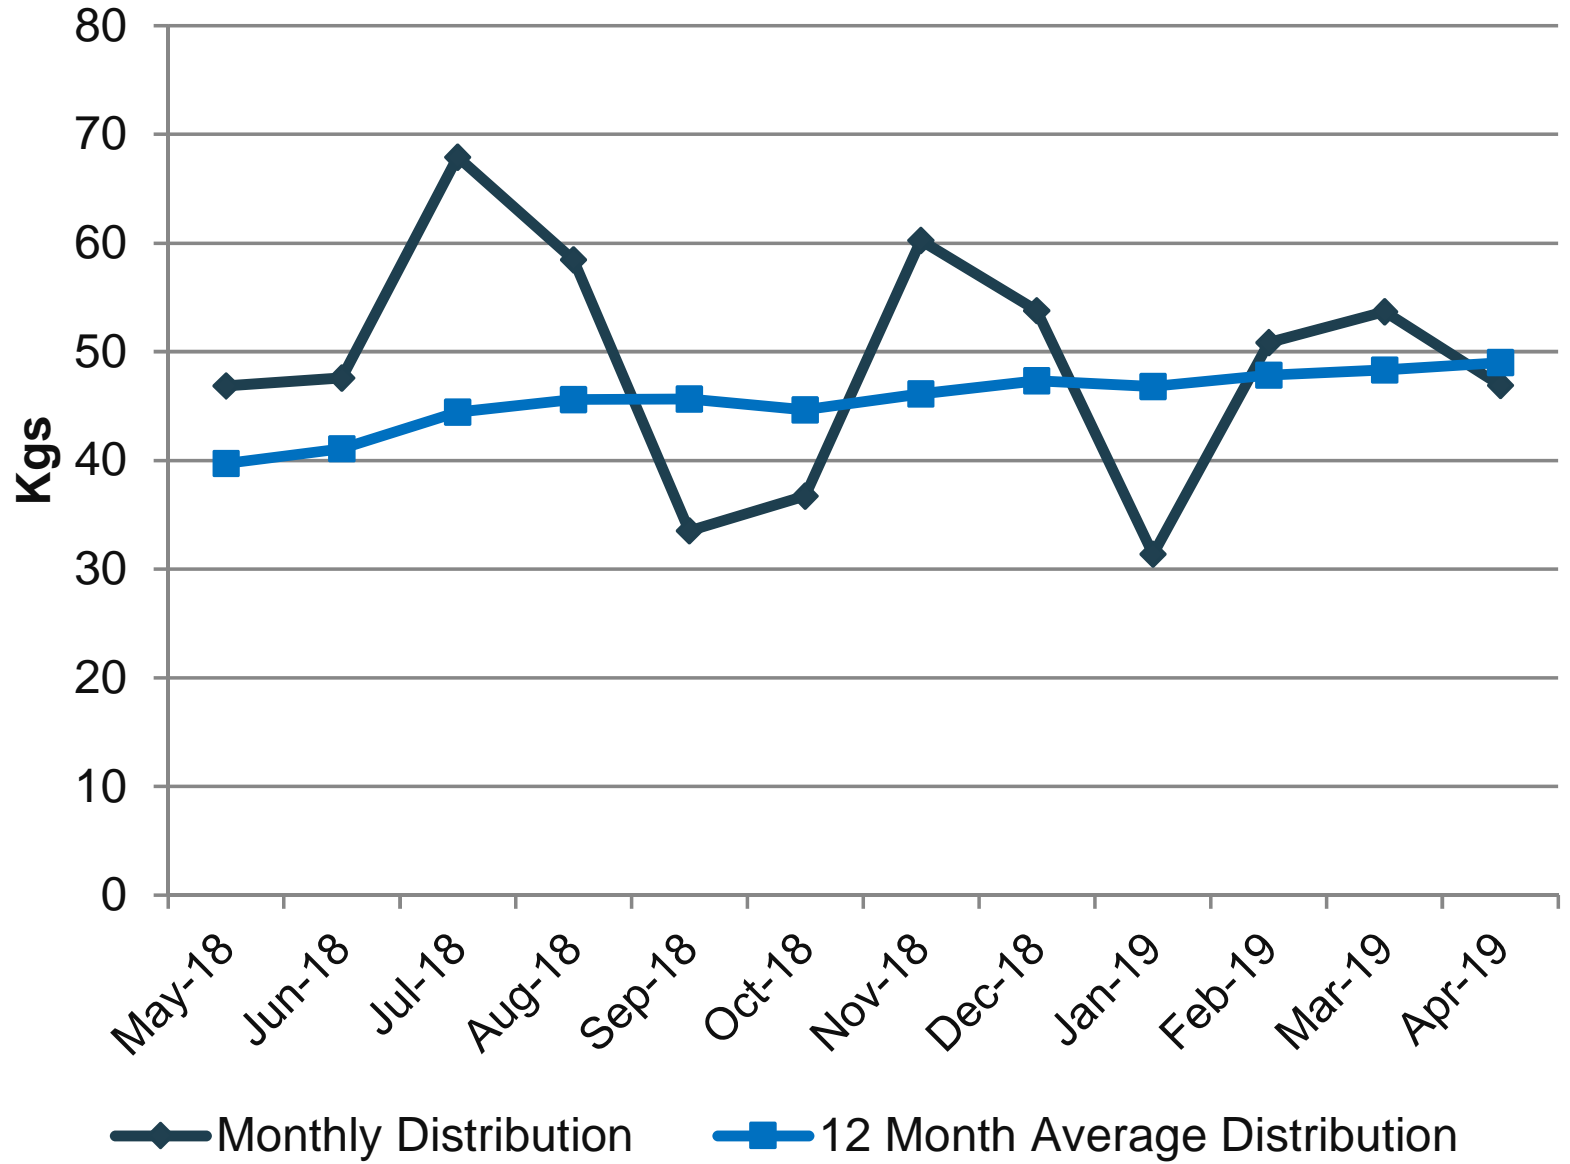

## Denmark - SC/IM IG

**Denmark**  
**2018/2019 Monthly Distribution - SC/IM IG**

<b>SC/IM IG SUPPLY (Kgs)</b>	<b>May-18</b>	<b>Jun-18</b>	<b>Jul-18</b>	<b>Aug-18</b>	<b>Sep-18</b>	<b>Oct-18</b>	<b>Nov-18</b>	<b>Dec-18</b>	<b>Jan-19</b>	<b>Feb-19</b>	<b>Mar-19</b>	<b>Apr-19</b>
Monthly Distribution	46,8	47,6	67,9	58,5	33,5	36,7	60,3	53,8	31,4	50,9	53,7	46,9