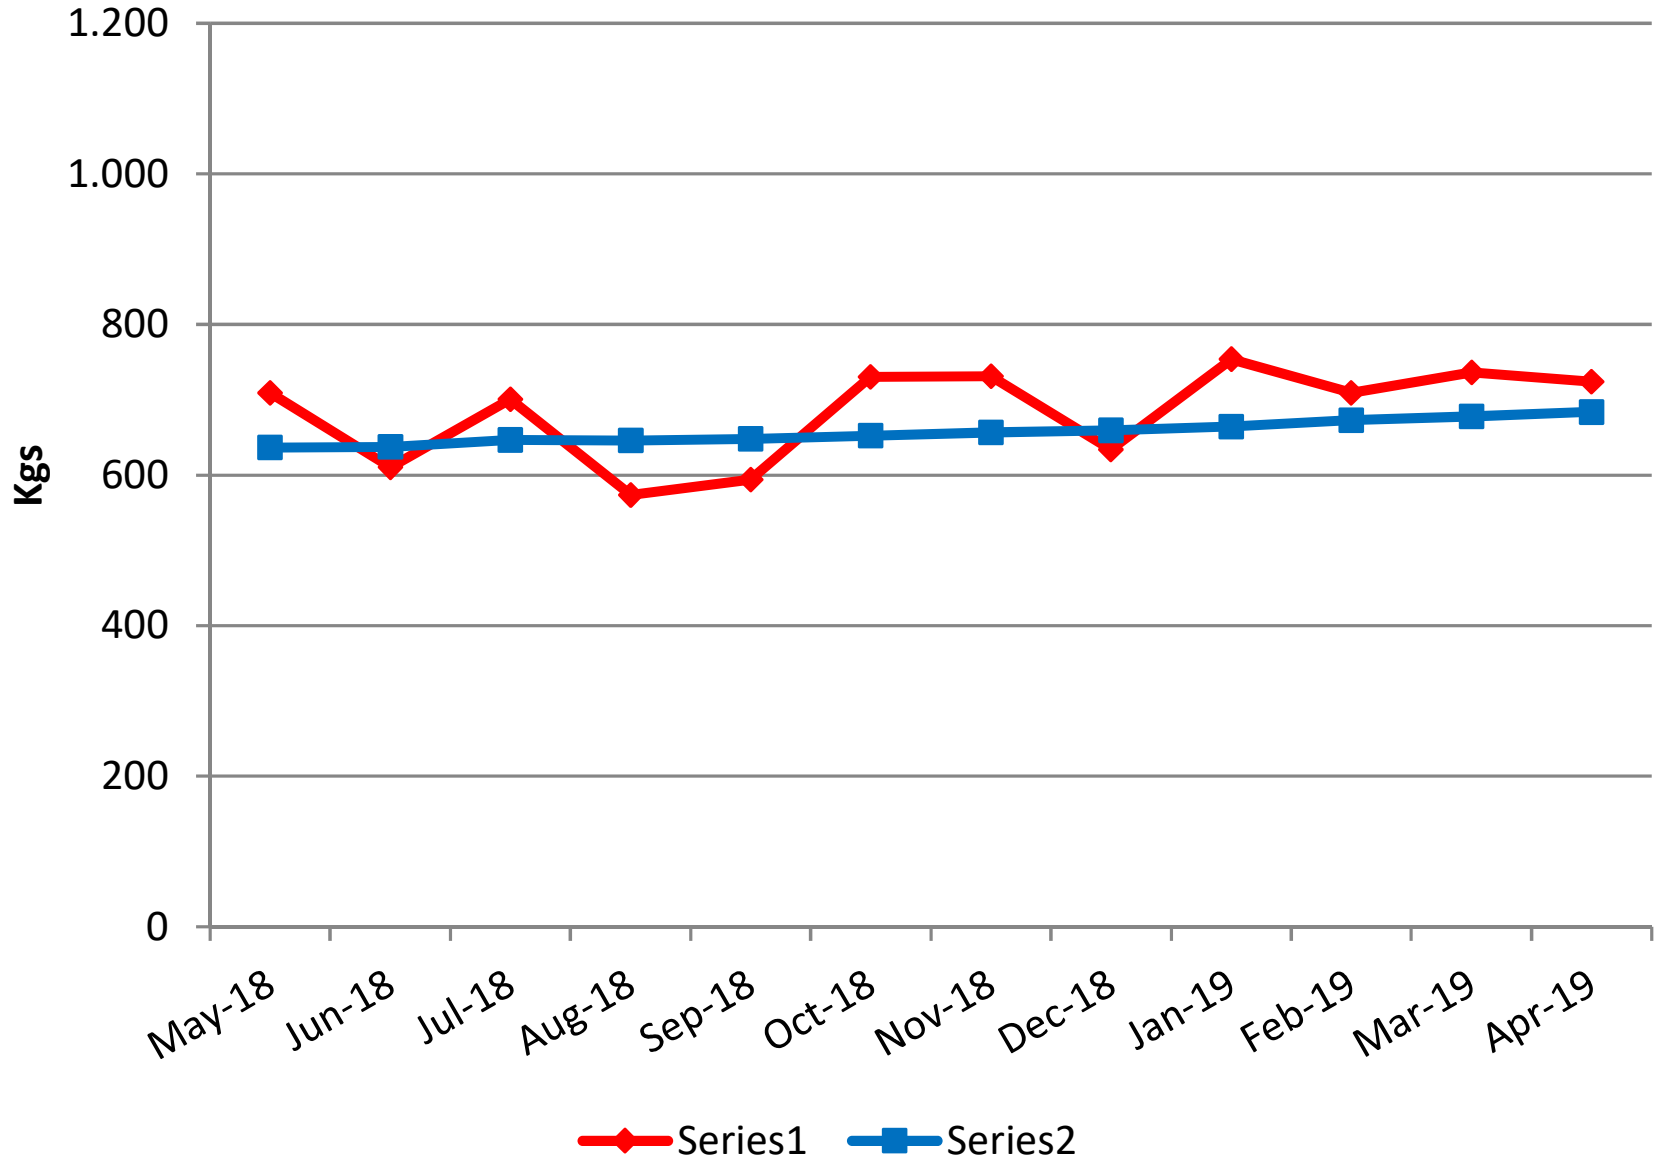

EU Total - SCIM

2018/2019 Monthly Distribution - SCIM

SCIM (Kgs)	May-18	Jun-18	Jul-18	Aug-18	Sep-18	Oct-18	Nov-18	Dec-18	Jan-19	Feb-19	Mar-19	Apr-19
Monthly Distribution	709,3	610,8	700,8	573,7	594,2	730,5	731,1	634,1	753,8	708,9	736,0	724,5