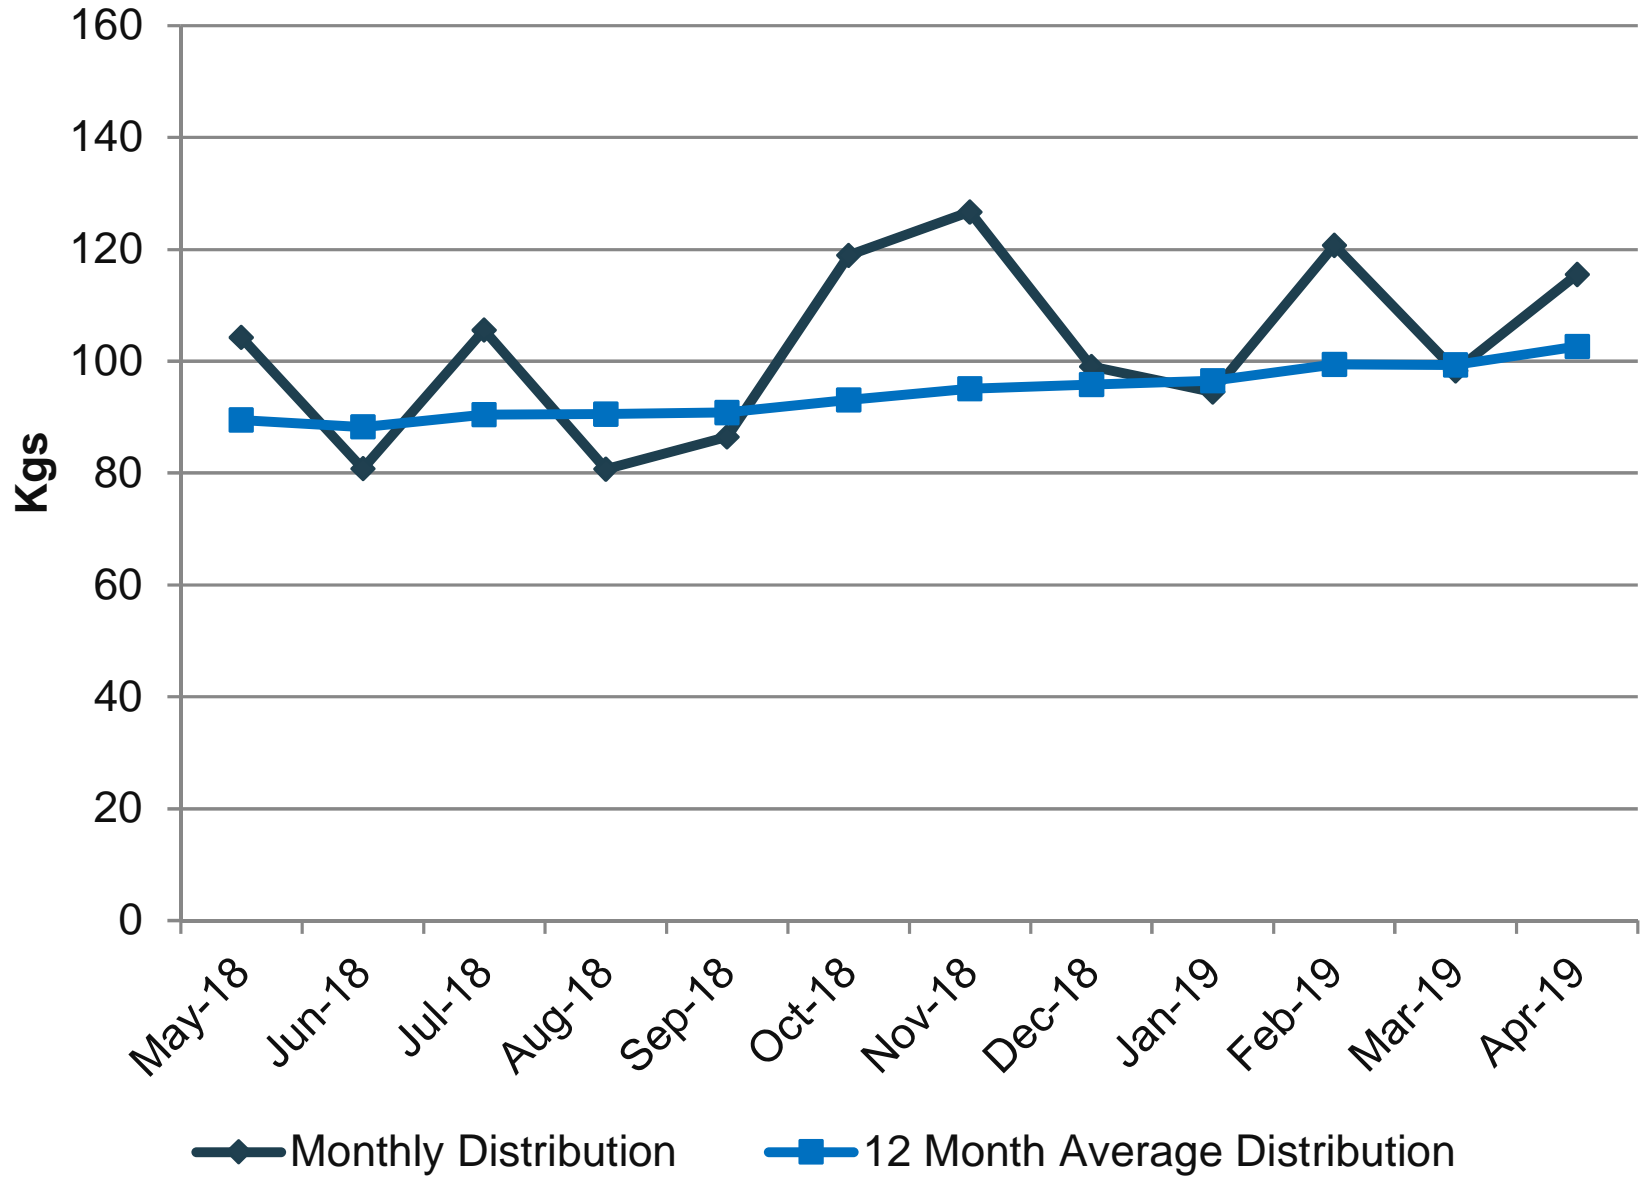

Germany - SC/IM IG

Germany
2018/2019 Monthly Distribution - SC/IM IG

SC/IM IG SUPPLY (Kgs)	May-18	Jun-18	Jul-18	Aug-18	Sep-18	Oct-18	Nov-18	Dec-18	Jan-19	Feb-19	Mar-19	Apr-19
Monthly Distribution	104,2	80,8	105,6	80,7	86,5	118,9	126,7	99,0	94,5	120,7	98,3	115,5