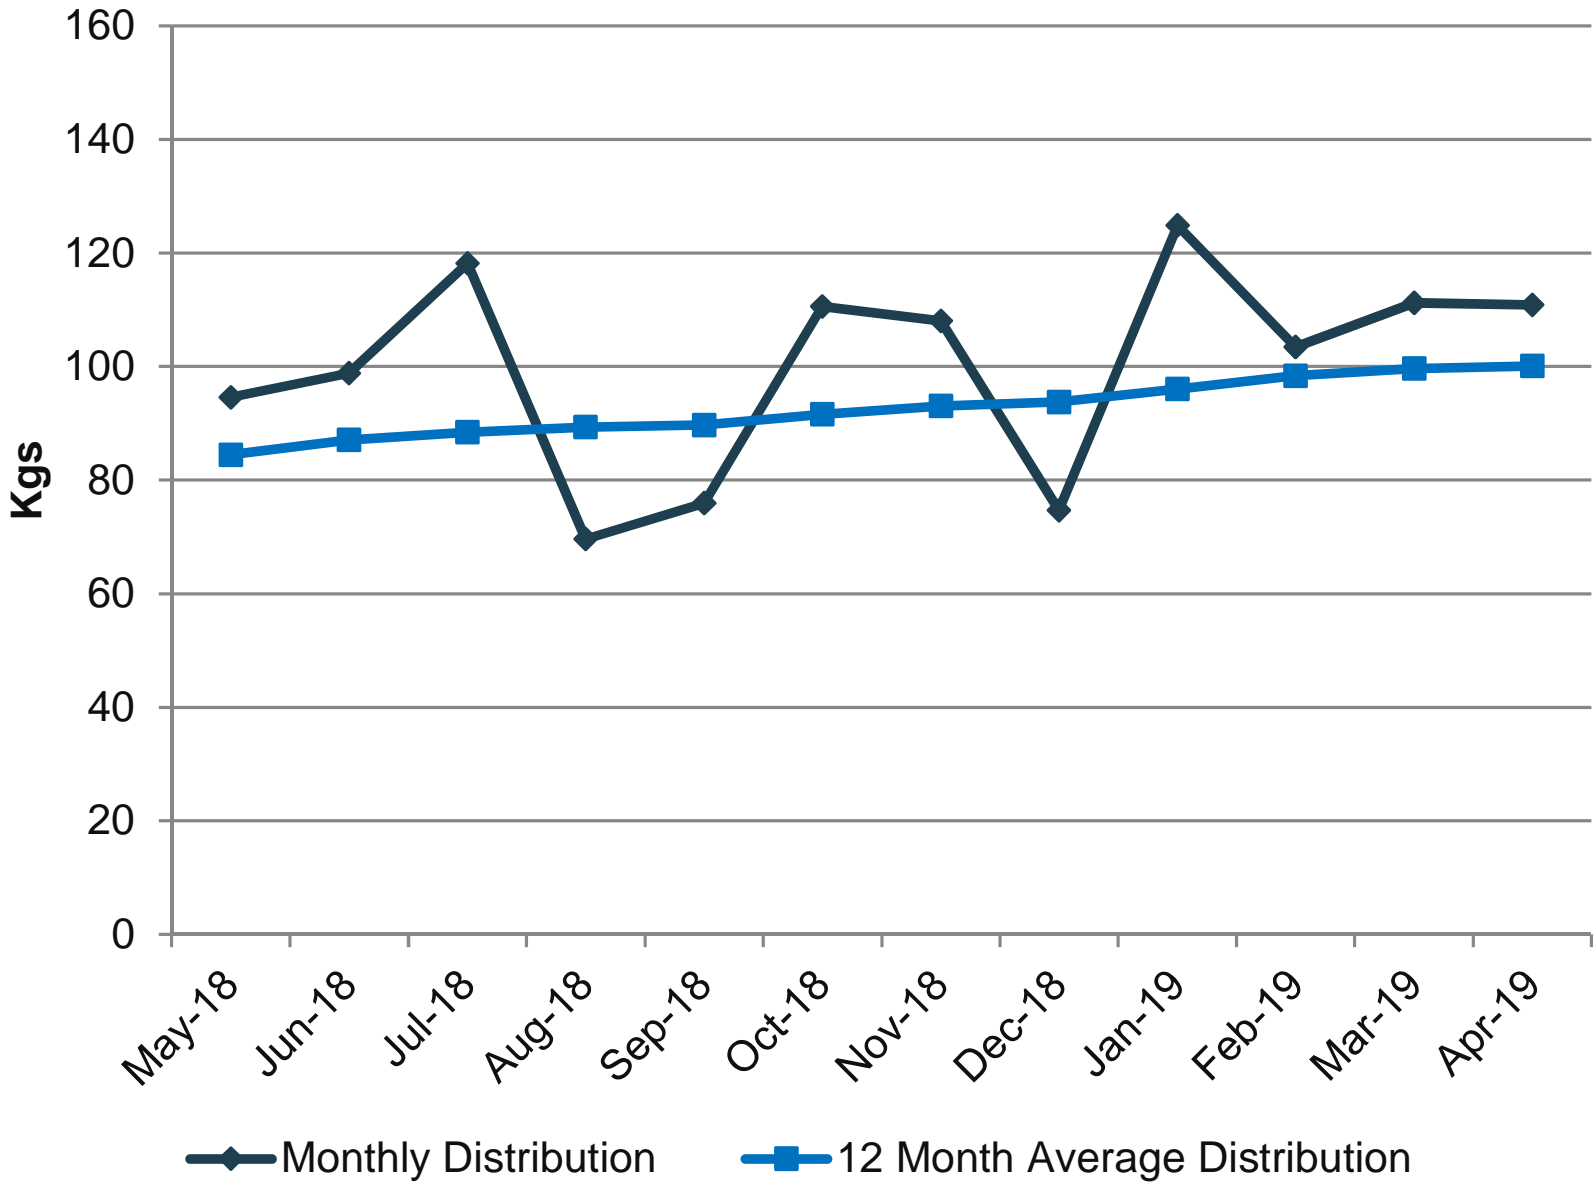

Italy - SC/IM IG

Italy
2018/2019 Monthly Distribution - SC/IM IG

SC/IM IG SUPPLY (Kgs)	May-18	Jun-18	Jul-18	Aug-18	Sep-18	Oct-18	Nov-18	Dec-18	Jan-19	Feb-19	Mar-19	Apr-19
Monthly Distribution	94,6	98,9	118,2	69,6	76,0	110,6	108,1	74,7	124,9	103,5	111,2	110,9