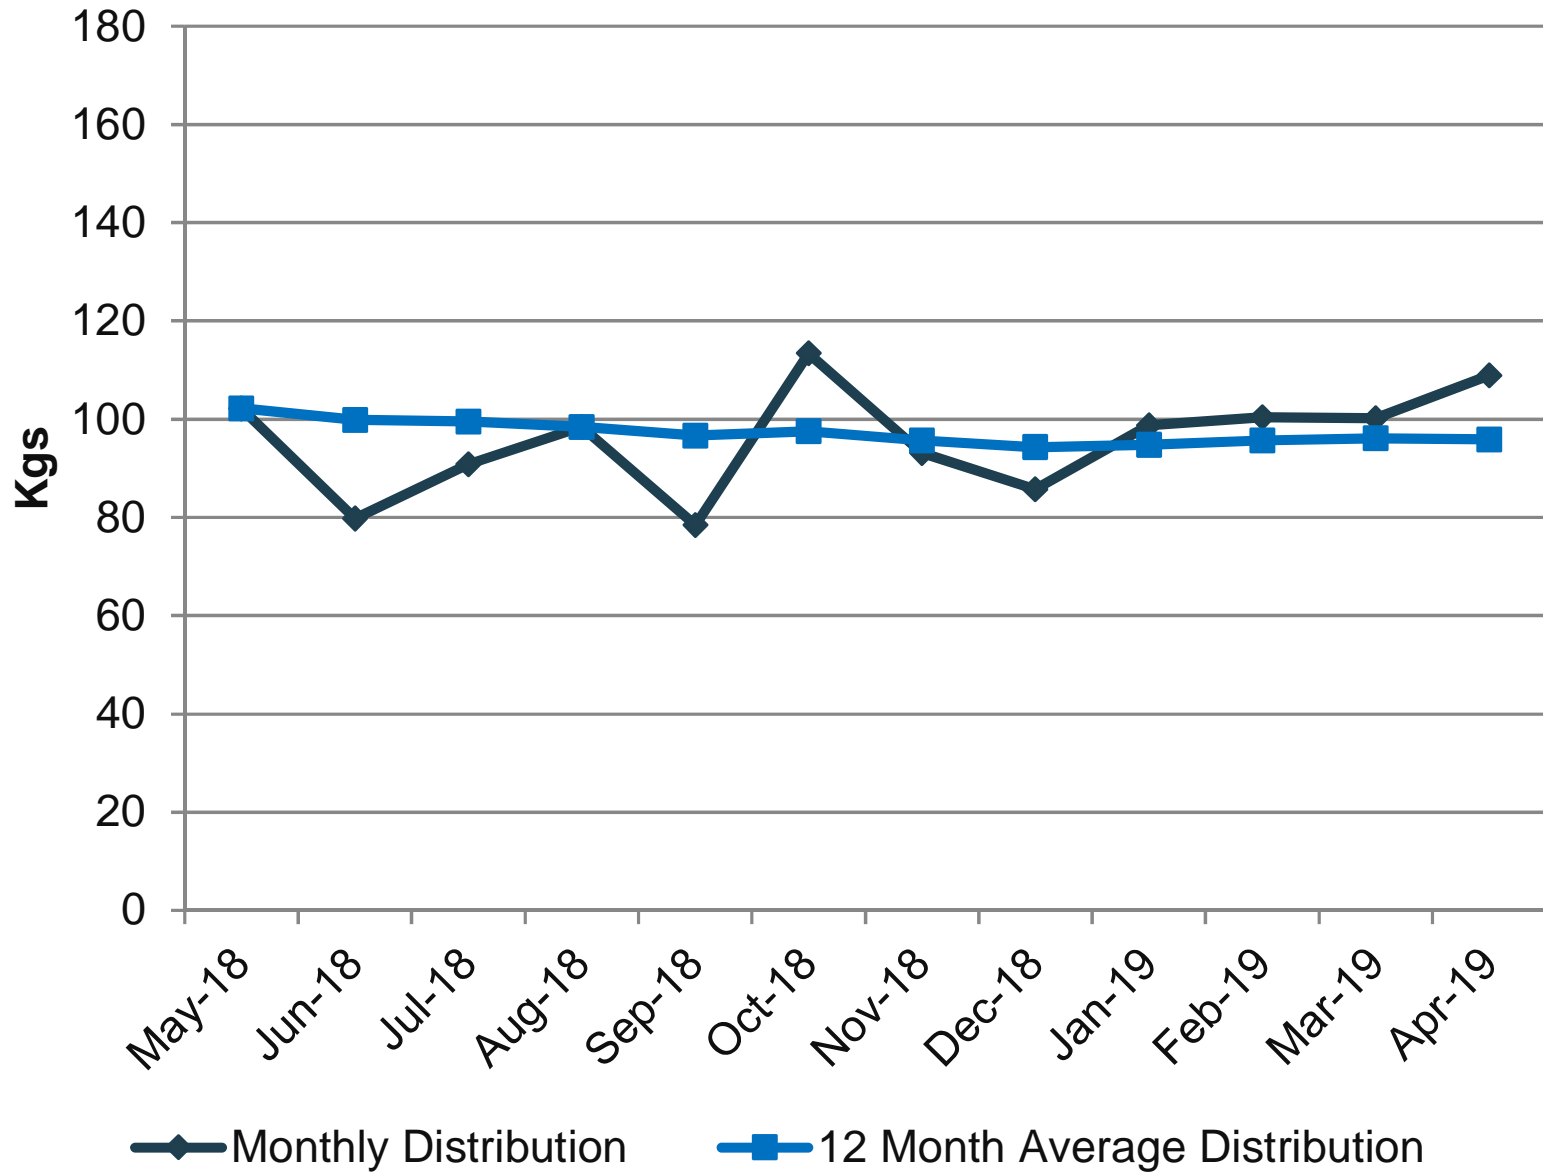

## United Kingdom - SC/IM IG

**United Kingdom**  
**2018/2019 Monthly Distribution - SC/IM IG**

<b>SC/IM IG SUPPLY (Kgs)</b>	<b>May-18</b>	<b>Jun-18</b>	<b>Jul-18</b>	<b>Aug-18</b>	<b>Sep-18</b>	<b>Oct-18</b>	<b>Nov-18</b>	<b>Dec-18</b>	<b>Jan-19</b>	<b>Feb-19</b>	<b>Mar-19</b>	<b>Apr-19</b>
Monthly Distribution	102,2	79,8	90,8	98,4	78,4	113,4	93,1	85,8	98,7	100,4	100,2	108,9