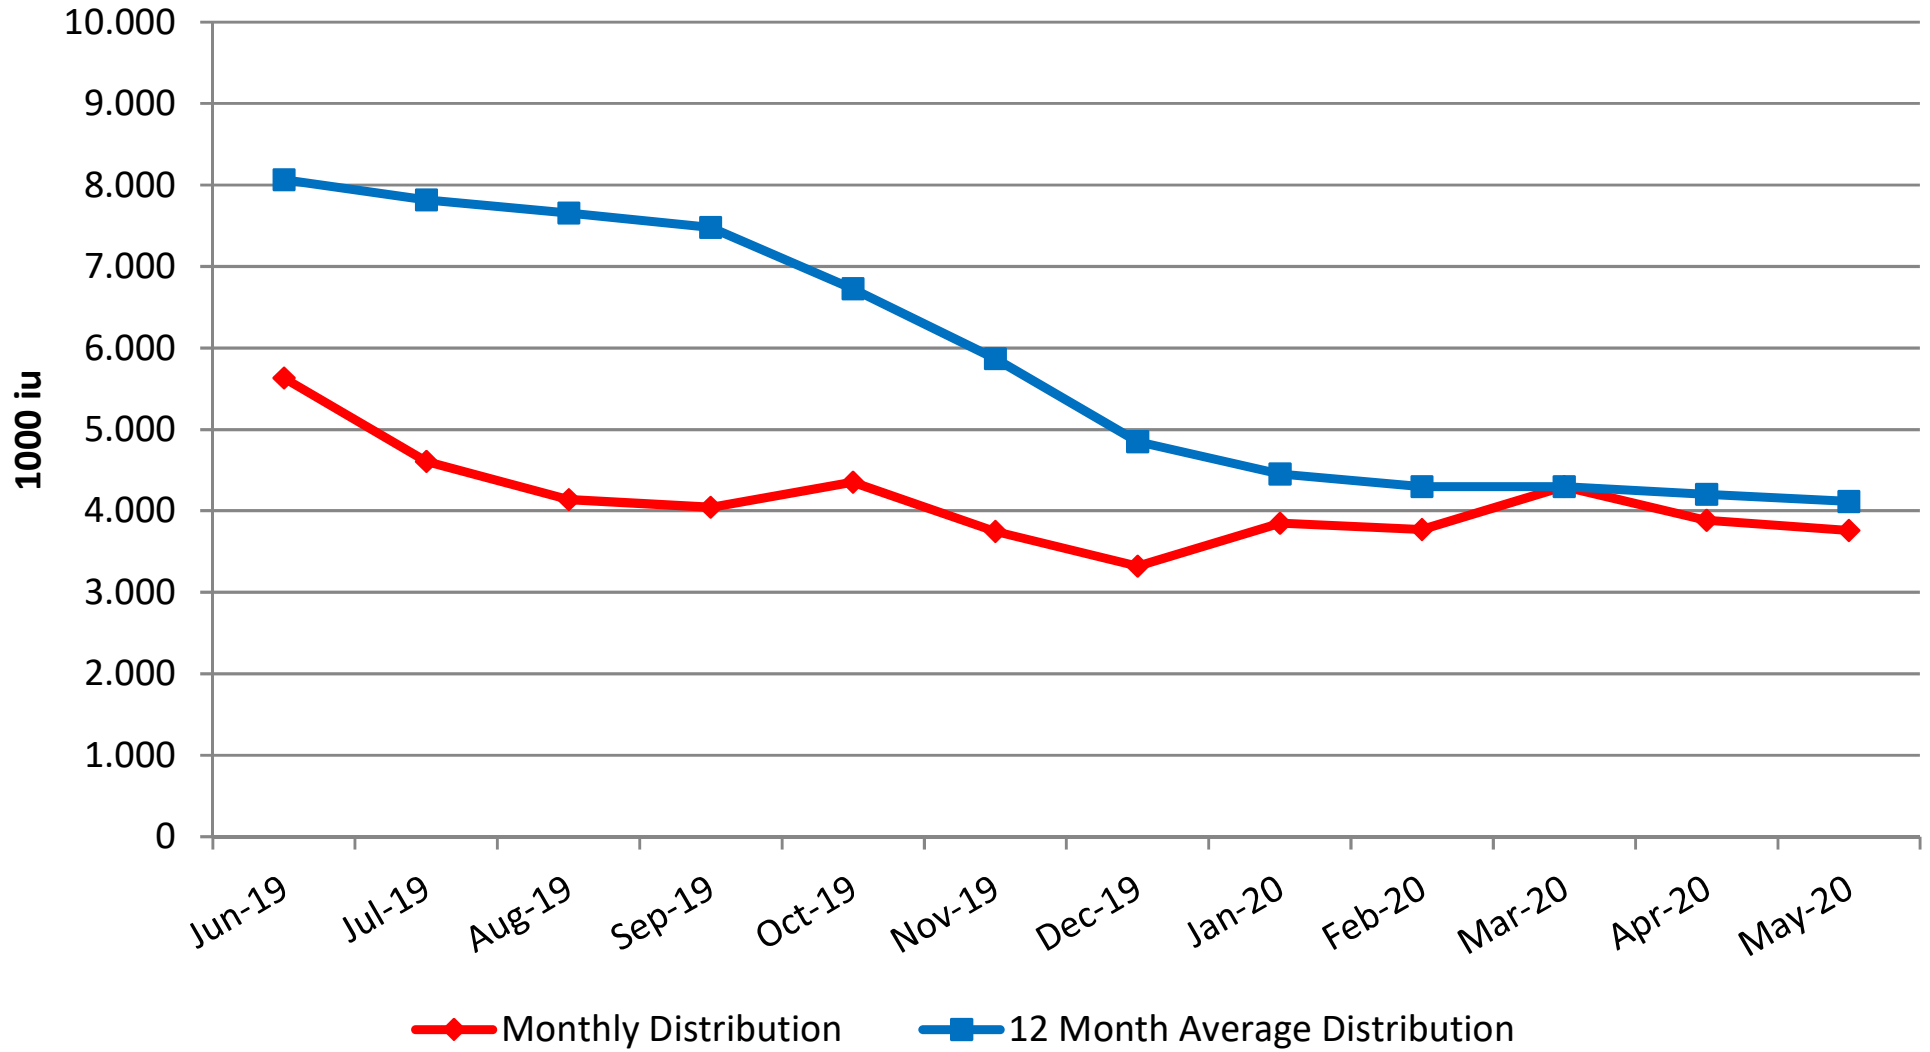

EU Total - Factor IX Plasmatic

2019/2020 Monthly Distribution - Factor IX Plasmatic

Factor IX Plasmatic ('000 i.u.)	Jun-19	Jul-19	Aug-19	Sep-19	Oct-19	Nov-19	Dec-19	Jan-20	Feb-20	Mar-20	Apr-20	May-20
Monthly Distribution	5.631,0	4.609,5	4.136,3	4.042,1	4.349,7	3.749,1	3.322,6	3.846,7	3.771,6	4.297,9	3.885,3	3.759,4