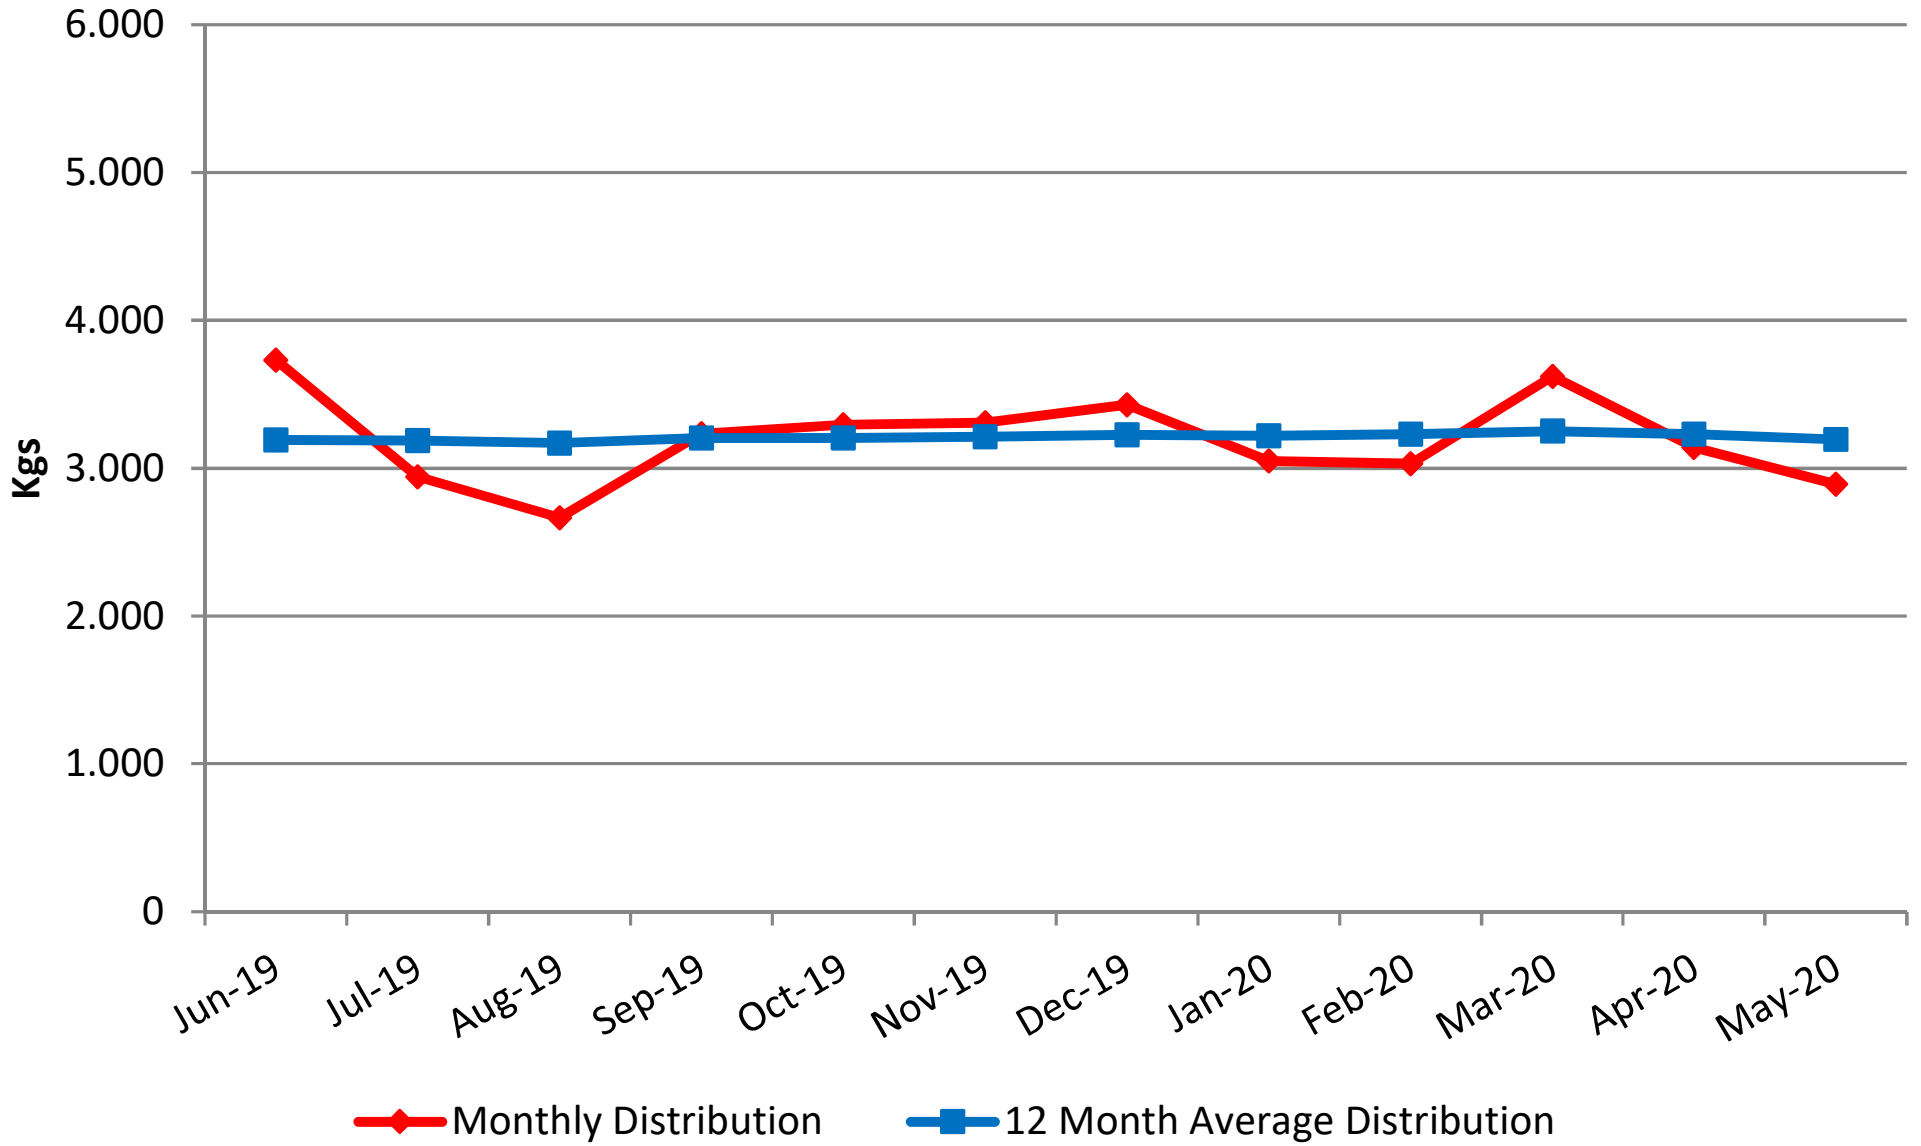

EU Total - IVIG

2019/2020 Monthly Distribution - IVIG

IVIG (Kgs)	Jun-19	Jul-19	Aug-19	Sep-19	Oct-19	Nov-19	Dec-19	Jan-20	Feb-20	Mar-20	Apr-20	May-20
Monthly Distribution	3.731,5	2.942,8	2.665,3	3.231,9	3.293,6	3.308,2	3.429,0	3.048,9	3.030,2	3.619,9	3.141,9	2.891,7