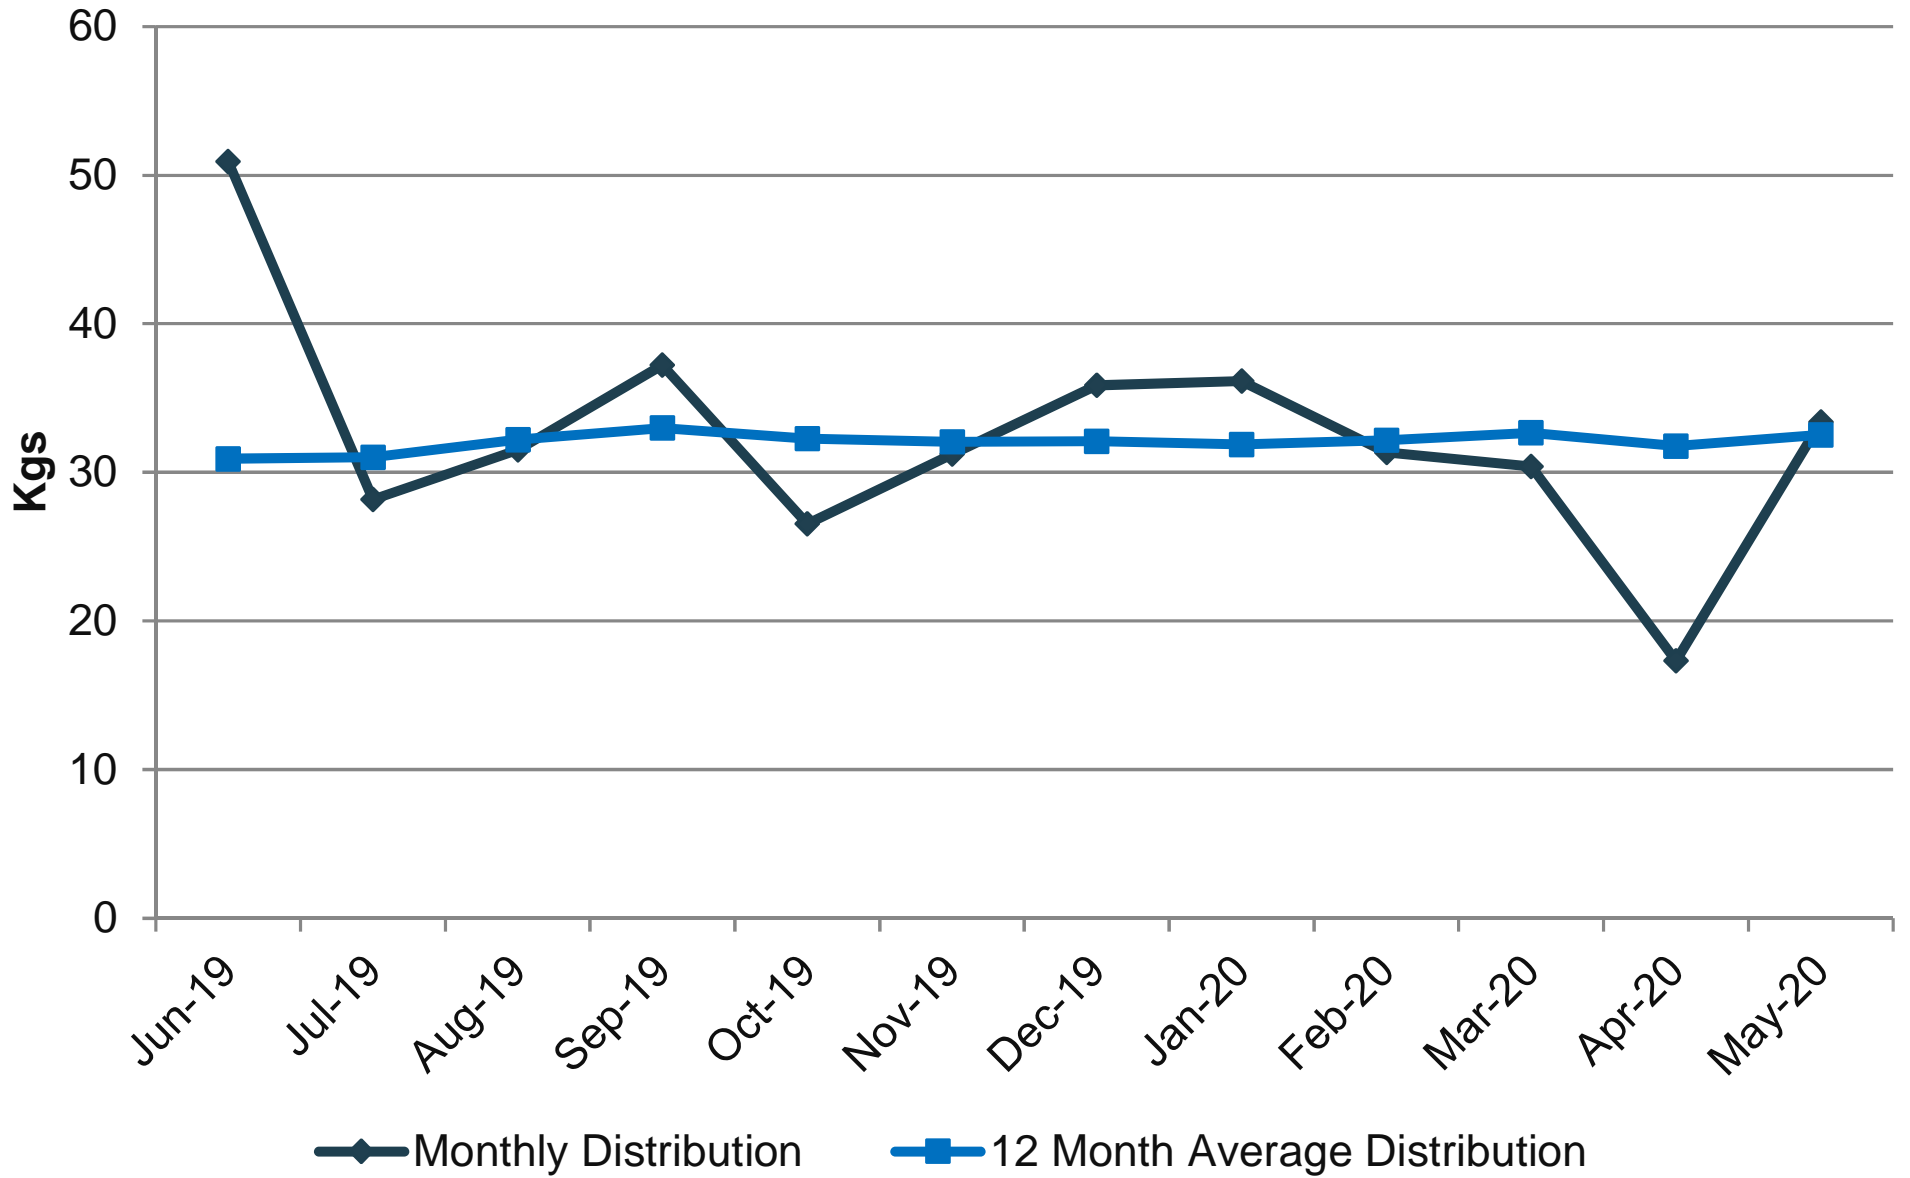

Finland - IVIG

Finland
2019/2020 Monthly Distribution - IVIG

IVIG SUPPLY (Kgs)	Jun-19	Jul-19	Aug-19	Sep-19	Oct-19	Nov-19	Dec-19	Jan-20	Feb-20	Mar-20	Apr-20	May-20
Monthly Distribution	50,9	28,2	31,5	37,2	26,5	31,2	35,8	36,2	31,3	30,4	17,3	33,4