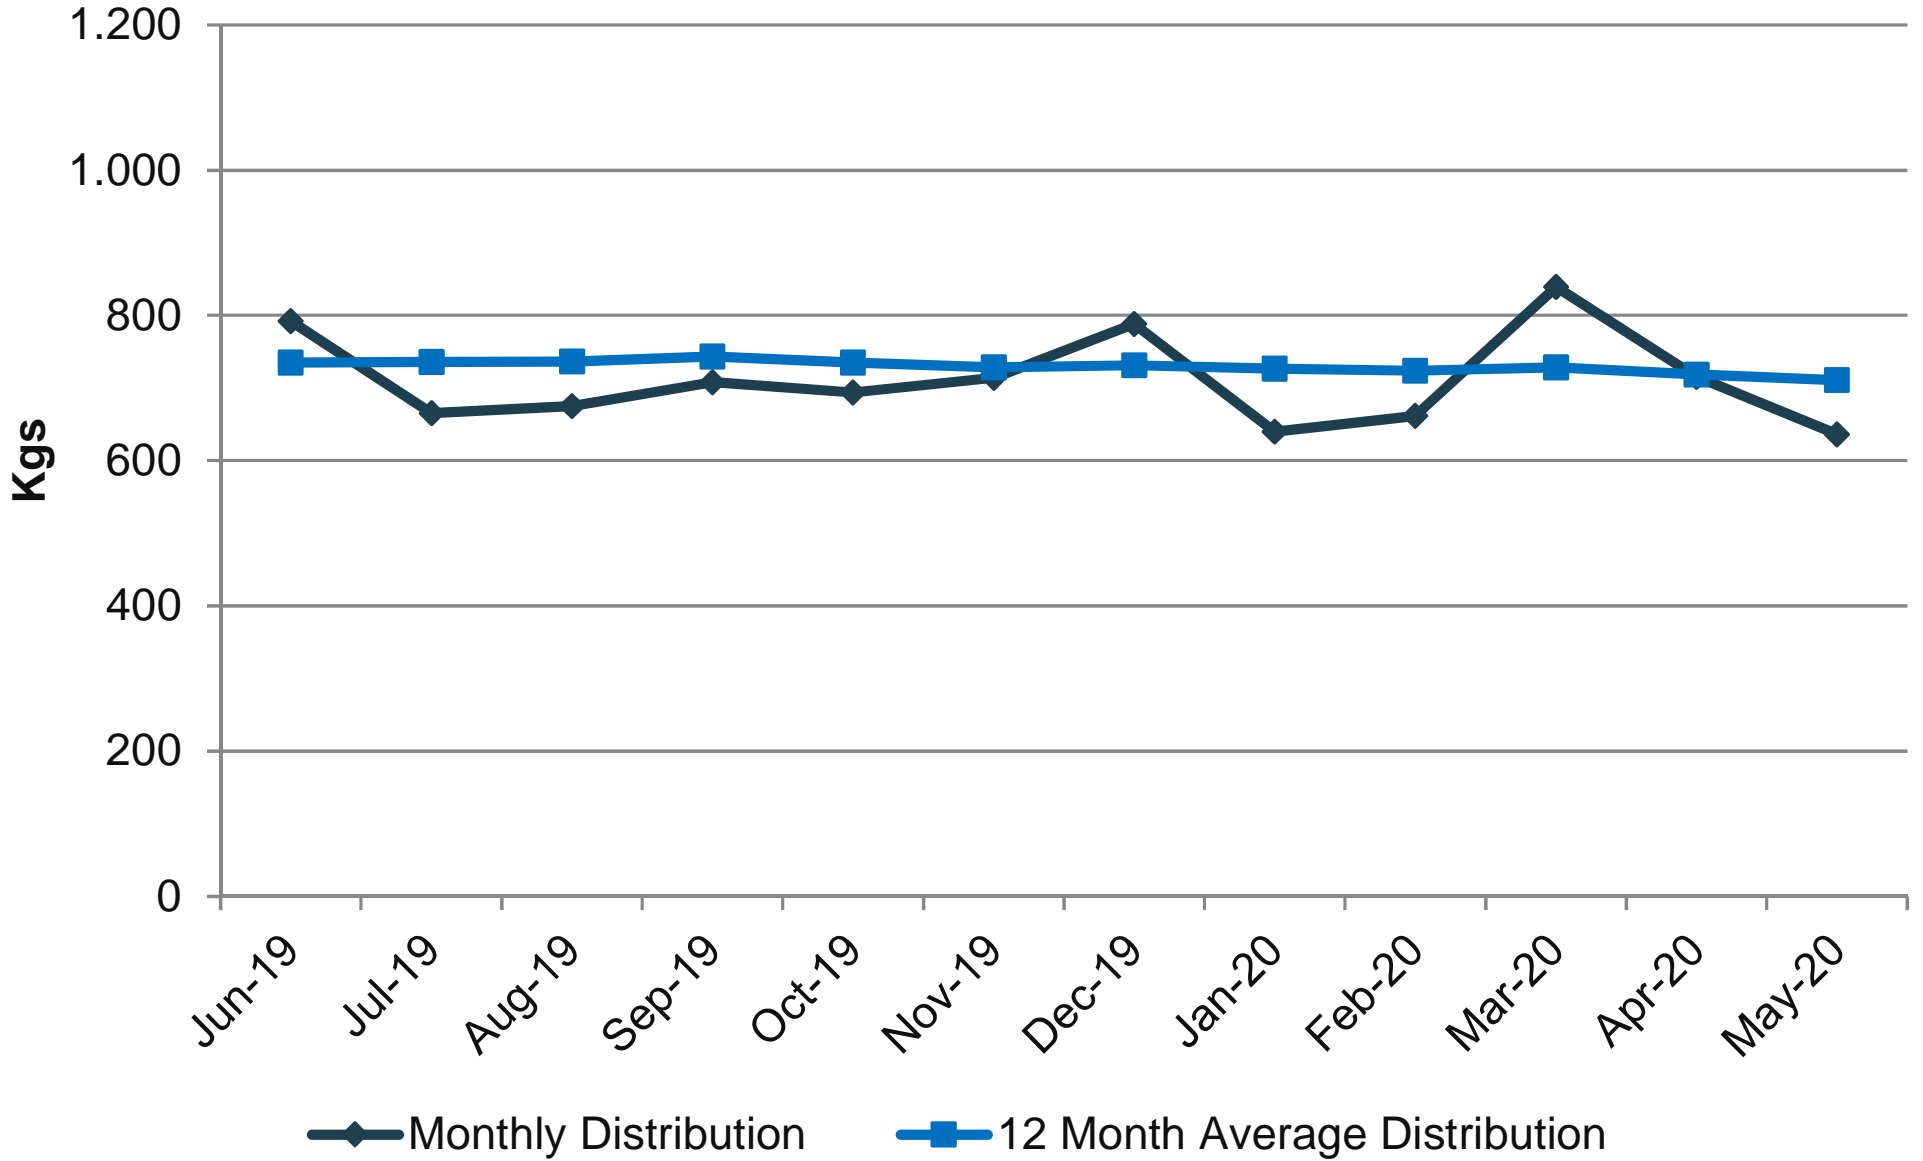

Germany - IVIG

Germany
2019/2020 Monthly Distribution - IVIG

IVIG SUPPLY (Kgs)	Jun-19	Jul-19	Aug-19	Sep-19	Oct-19	Nov-19	Dec-19	Jan-20	Feb-20	Mar-20	Apr-20	May-20
Monthly Distribution	792,1	665,5	675,4	708,1	693,8	714,4	788,5	639,8	661,6	839,2	716,0	636,5