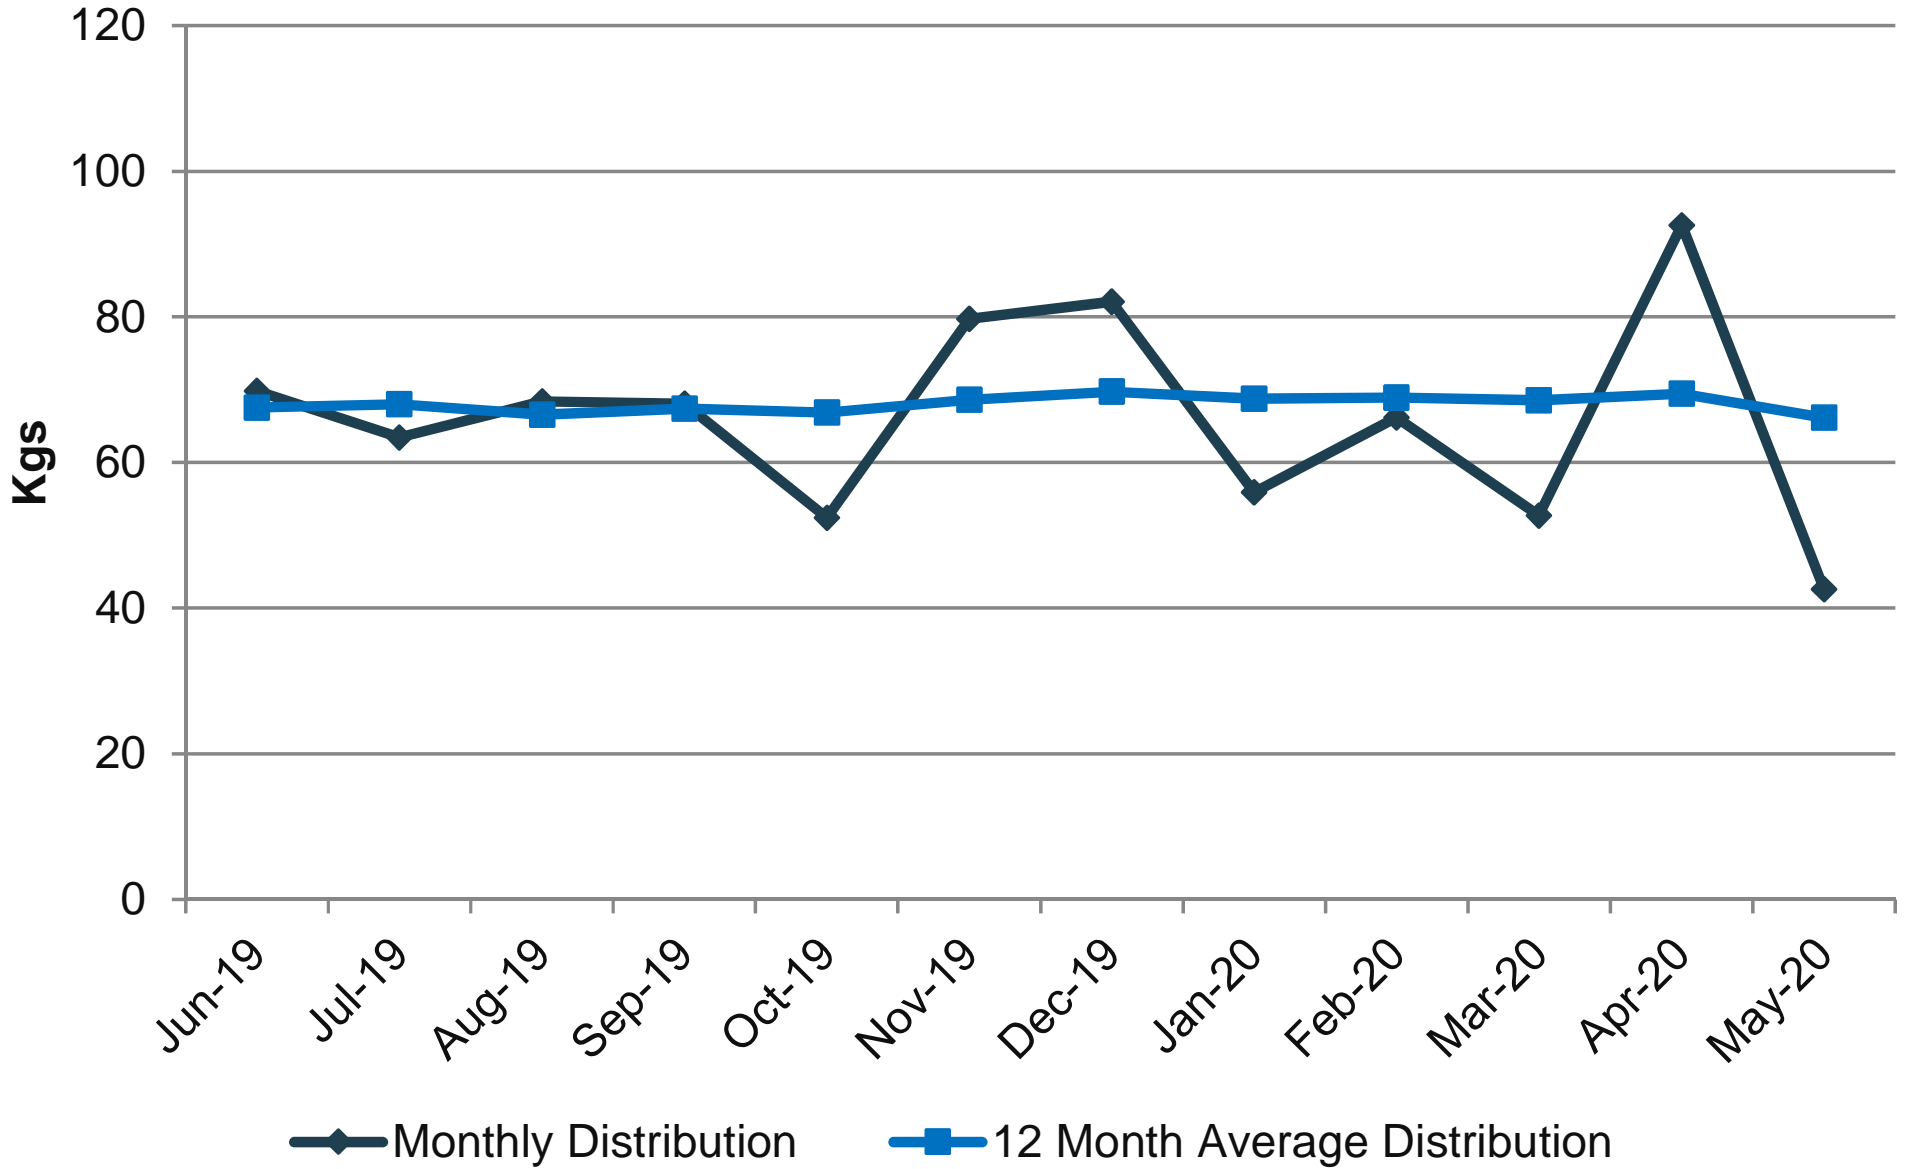

## Ireland - IVIG

**Ireland**  
**2019/2020 Monthly Distribution - IVIG**

<b>IVIG SUPPLY (Kgs)</b>	<b>Jun-19</b>	<b>Jul-19</b>	<b>Aug-19</b>	<b>Sep-19</b>	<b>Oct-19</b>	<b>Nov-19</b>	<b>Dec-19</b>	<b>Jan-20</b>	<b>Feb-20</b>	<b>Mar-20</b>	<b>Apr-20</b>	<b>May-20</b>
Monthly Distribution	69,9	63,4	68,4	68,1	52,4	79,8	82,1	55,9	66,2	52,8	92,6	42,6