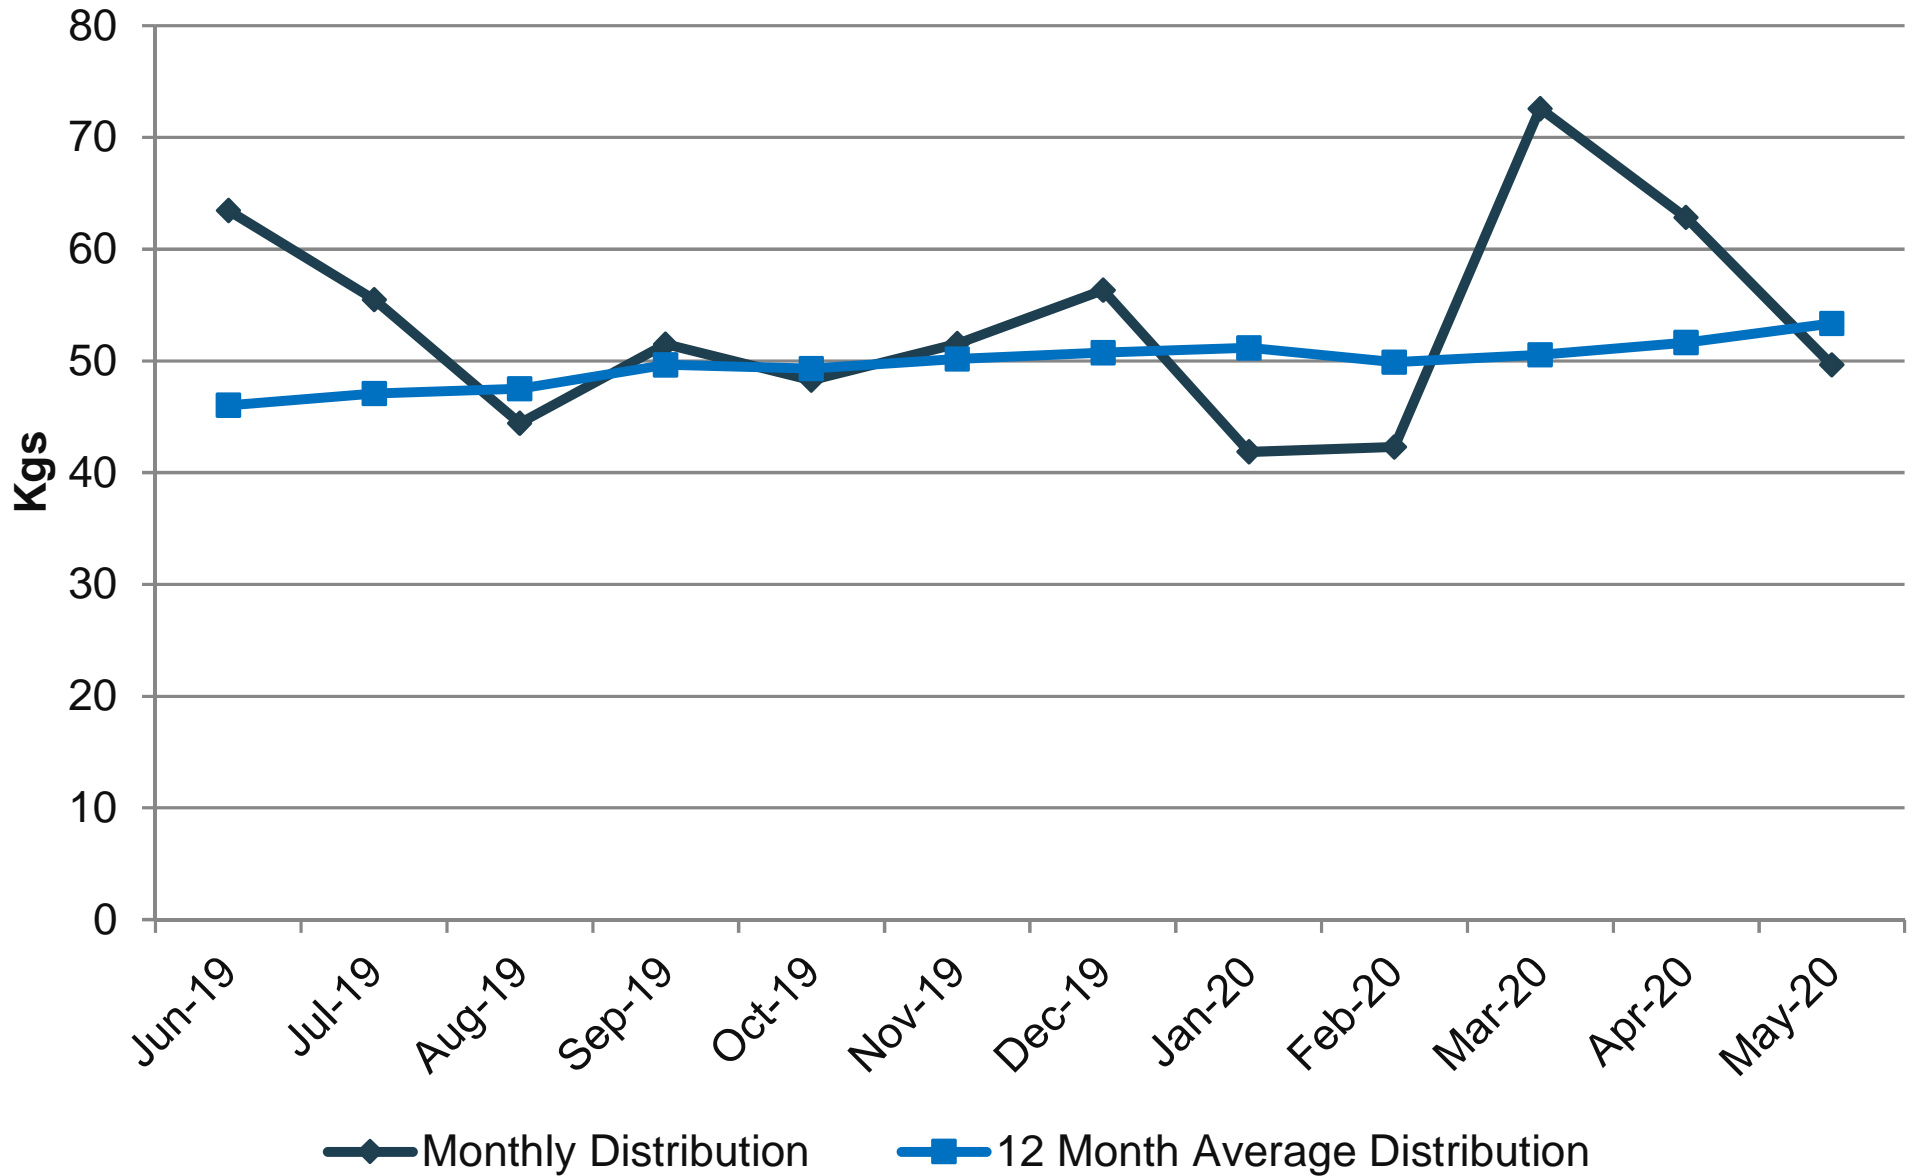

Norway - IVIG

Norway
2019/2020 Monthly Distribution - IVIG

IVIG SUPPLY (Kgs)	Jun-19	Jul-19	Aug-19	Sep-19	Oct-19	Nov-19	Dec-19	Jan-20	Feb-20	Mar-20	Apr-20	May-20
Monthly Distribution	63,5	55,5	44,5	51,5	48,3	51,6	56,3	41,9	42,3	72,6	62,9	49,7