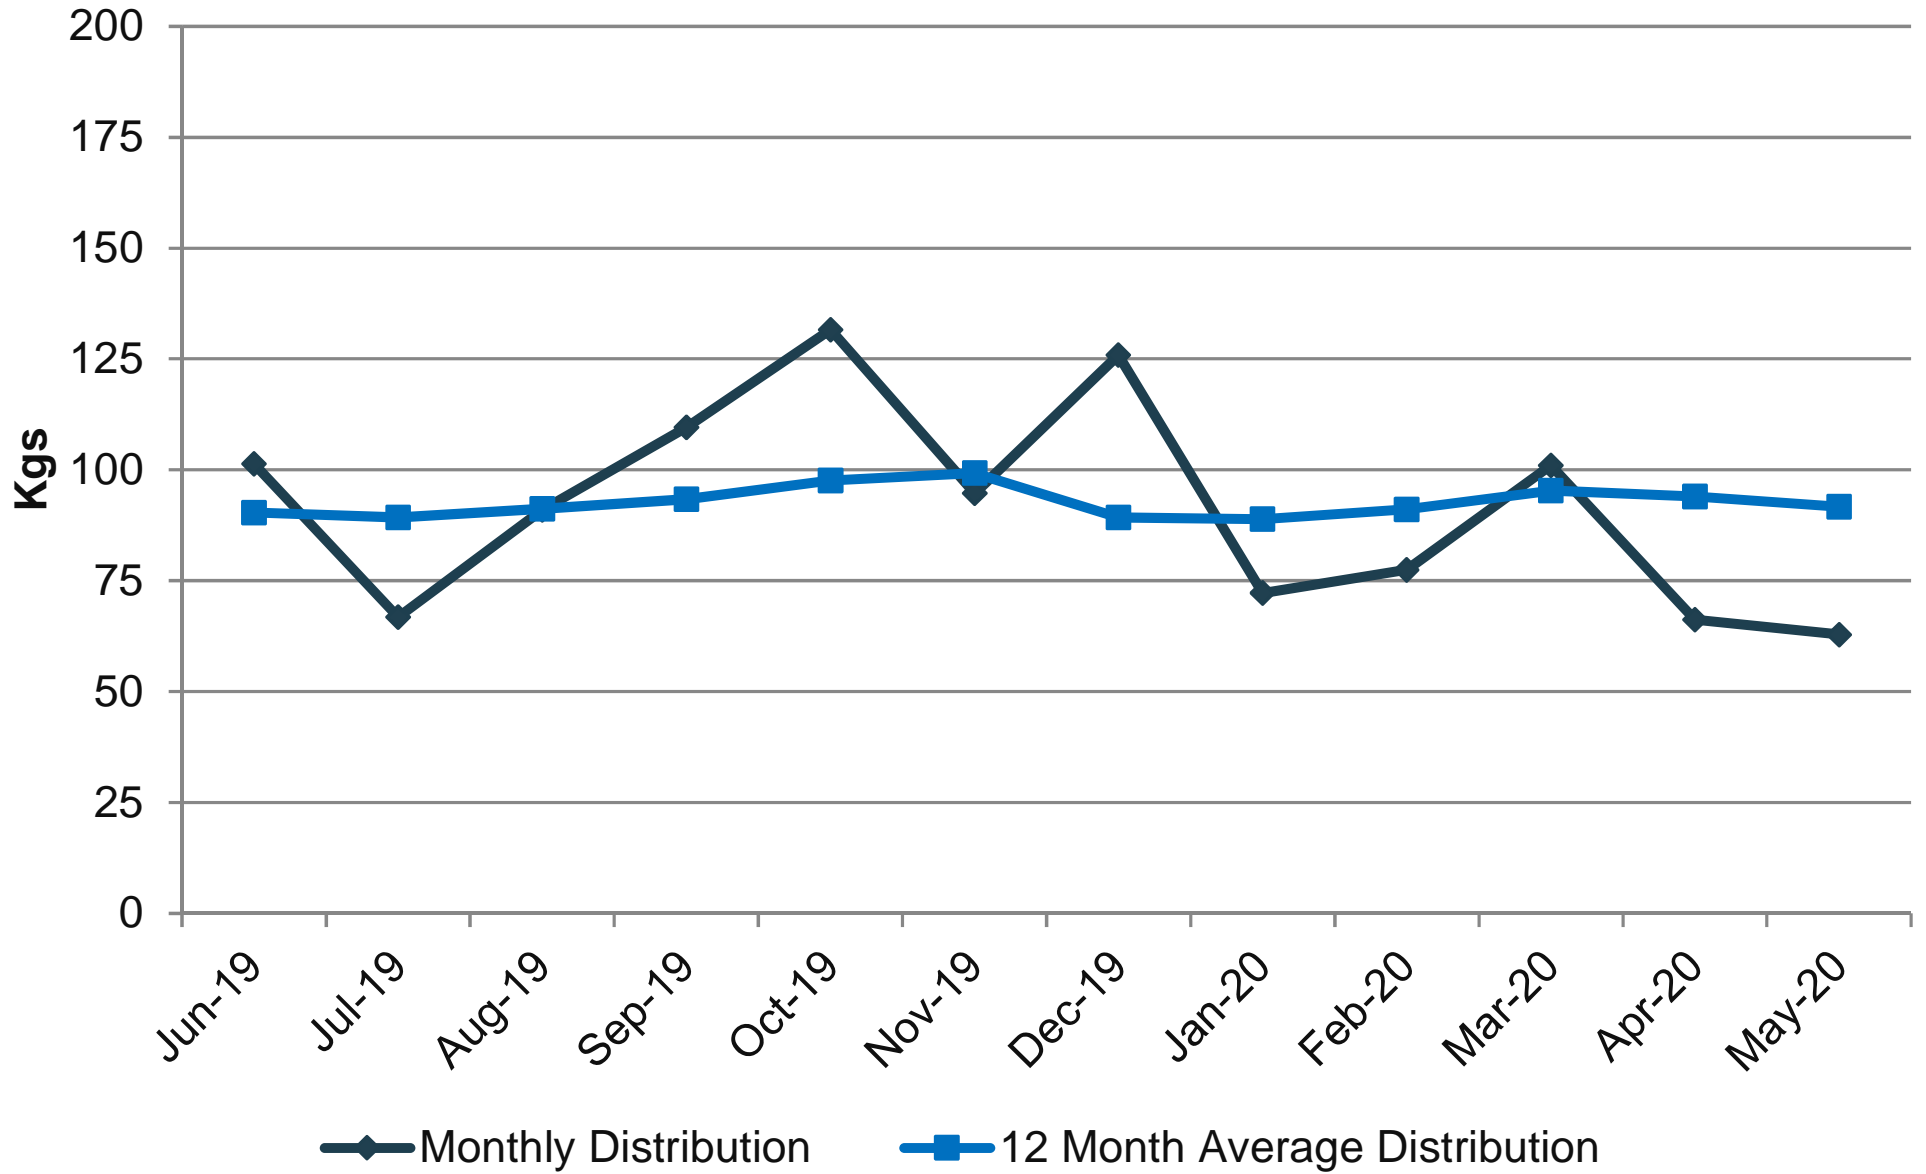

Portugal - IVIG

Portugal
2019/2020 Monthly Distribution - IVIG

IVIG SUPPLY (Kgs)	Jun-19	Jul-19	Aug-19	Sep-19	Oct-19	Nov-19	Dec-19	Jan-20	Feb-20	Mar-20	Apr-20	May-20
Monthly Distribution	101,4	66,8	91,0	109,5	131,6	94,7	125,9	72,3	77,4	101,1	66,2	62,9