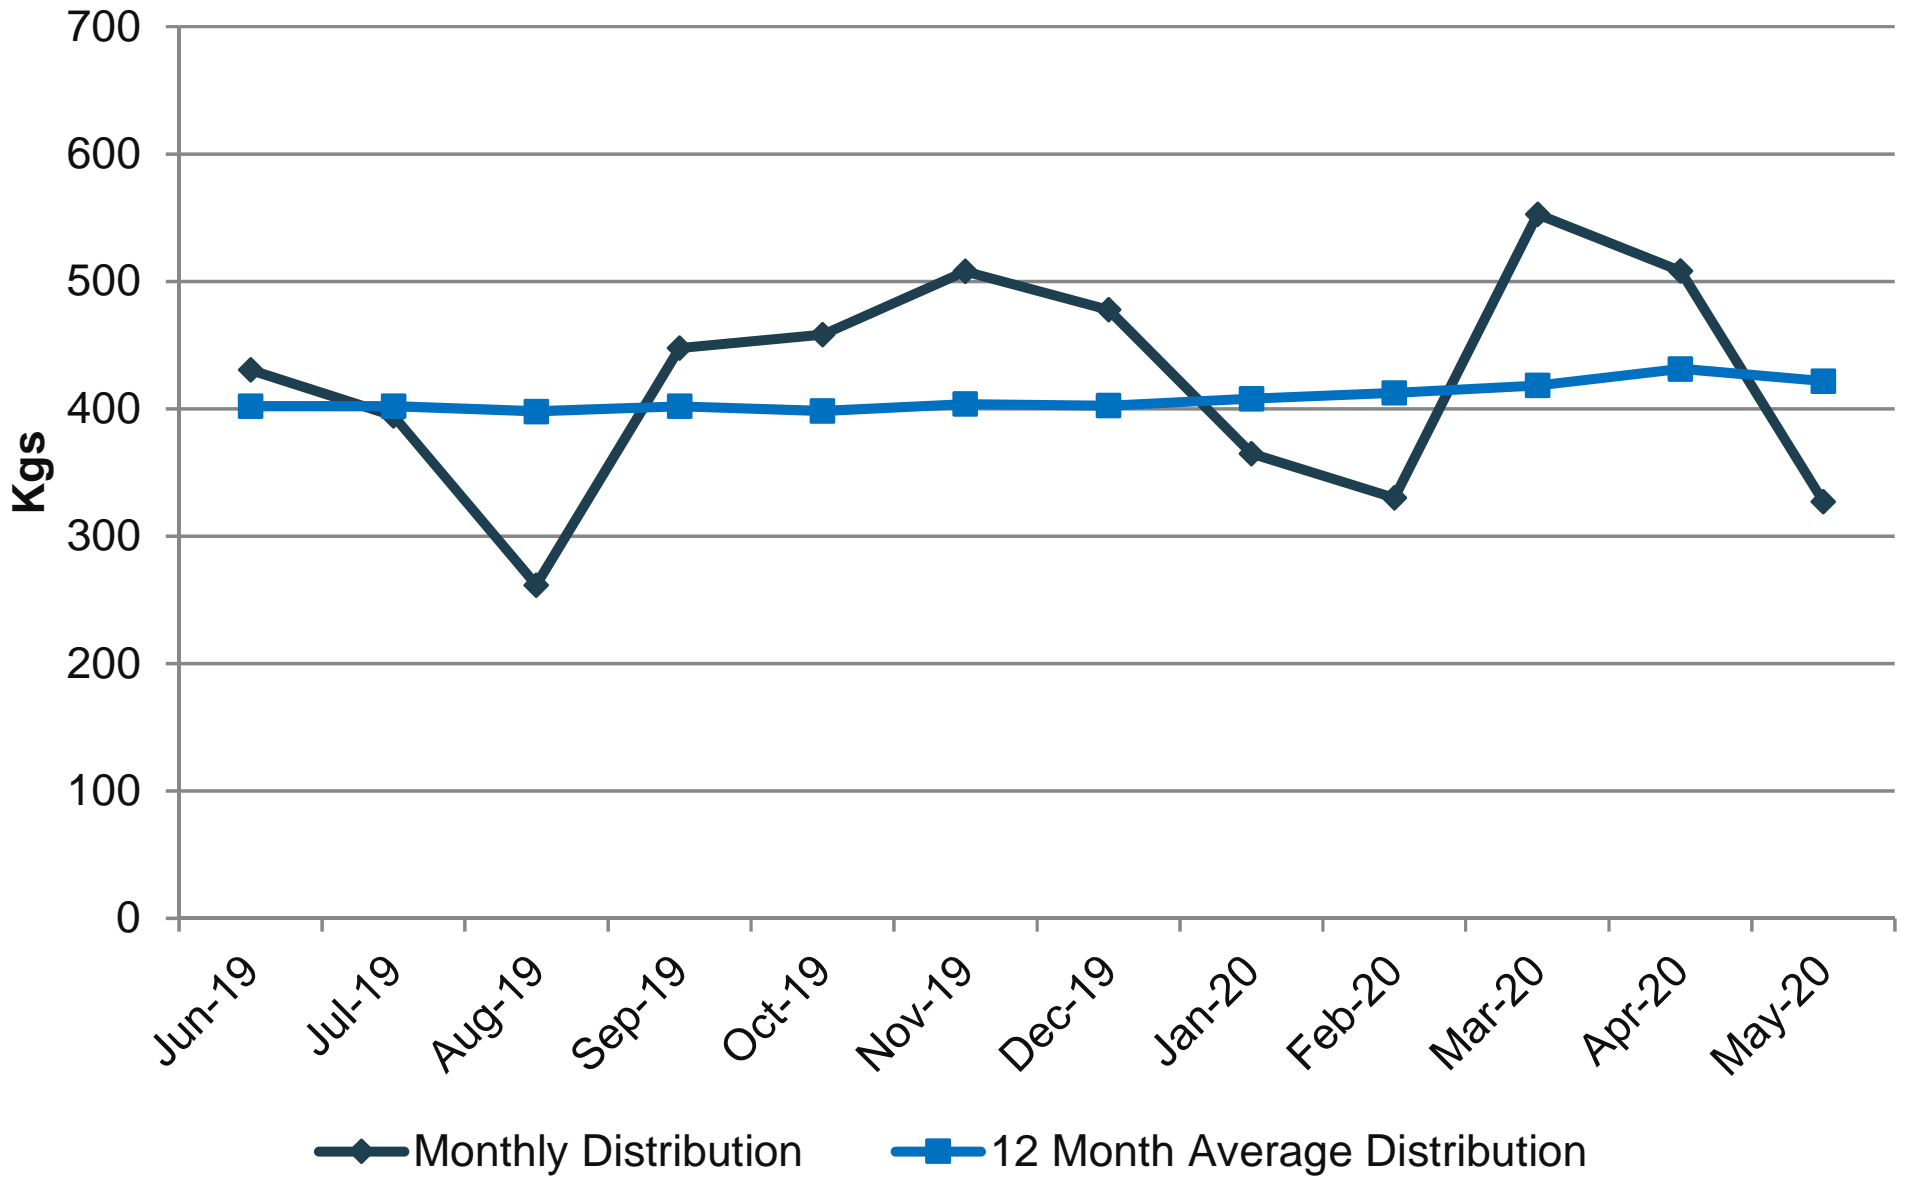

Spain - IVIG

Spain
2019/2020 Monthly Distribution - IVIG

IVIG SUPPLY (Kgs)	Jun-19	Jul-19	Aug-19	Sep-19	Oct-19	Nov-19	Dec-19	Jan-20	Feb-20	Mar-20	Apr-20	May-20
Monthly Distribution	430,6	394,4	261,6	447,8	458,3	507,9	477,8	364,9	330,1	552,7	508,3	327,0