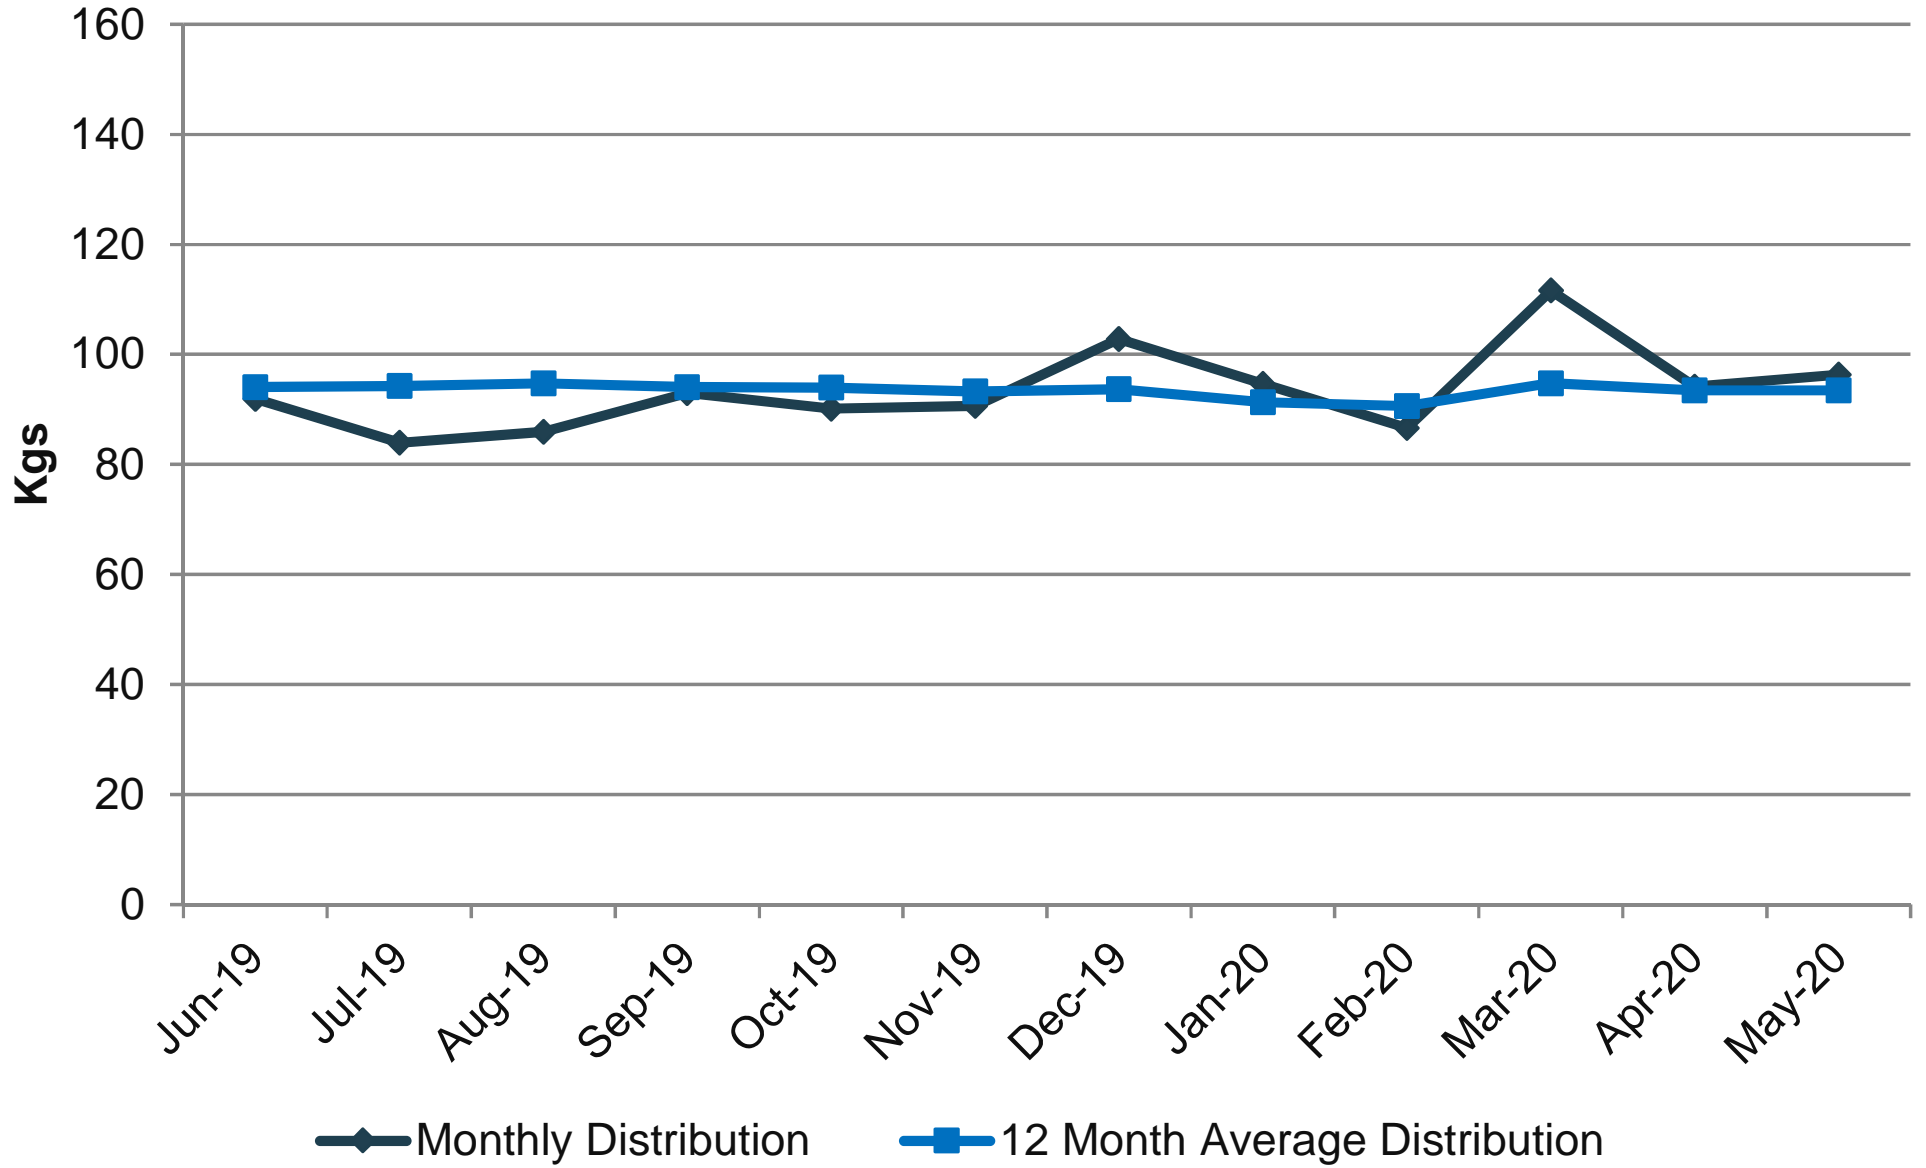

## Sweden - IVIG

**Sweden**  
**2019/2020 Monthly Distribution - IVIG**

<b>IVIG SUPPLY (Kgs)</b>	<b>Jun-19</b>	<b>Jul-19</b>	<b>Aug-19</b>	<b>Sep-19</b>	<b>Oct-19</b>	<b>Nov-19</b>	<b>Dec-19</b>	<b>Jan-20</b>	<b>Feb-20</b>	<b>Mar-20</b>	<b>Apr-20</b>	<b>May-20</b>
Monthly Distribution	91,9	83,9	85,9	92,9	90,2	90,6	102,8	94,6	86,6	111,6	94,1	96,3