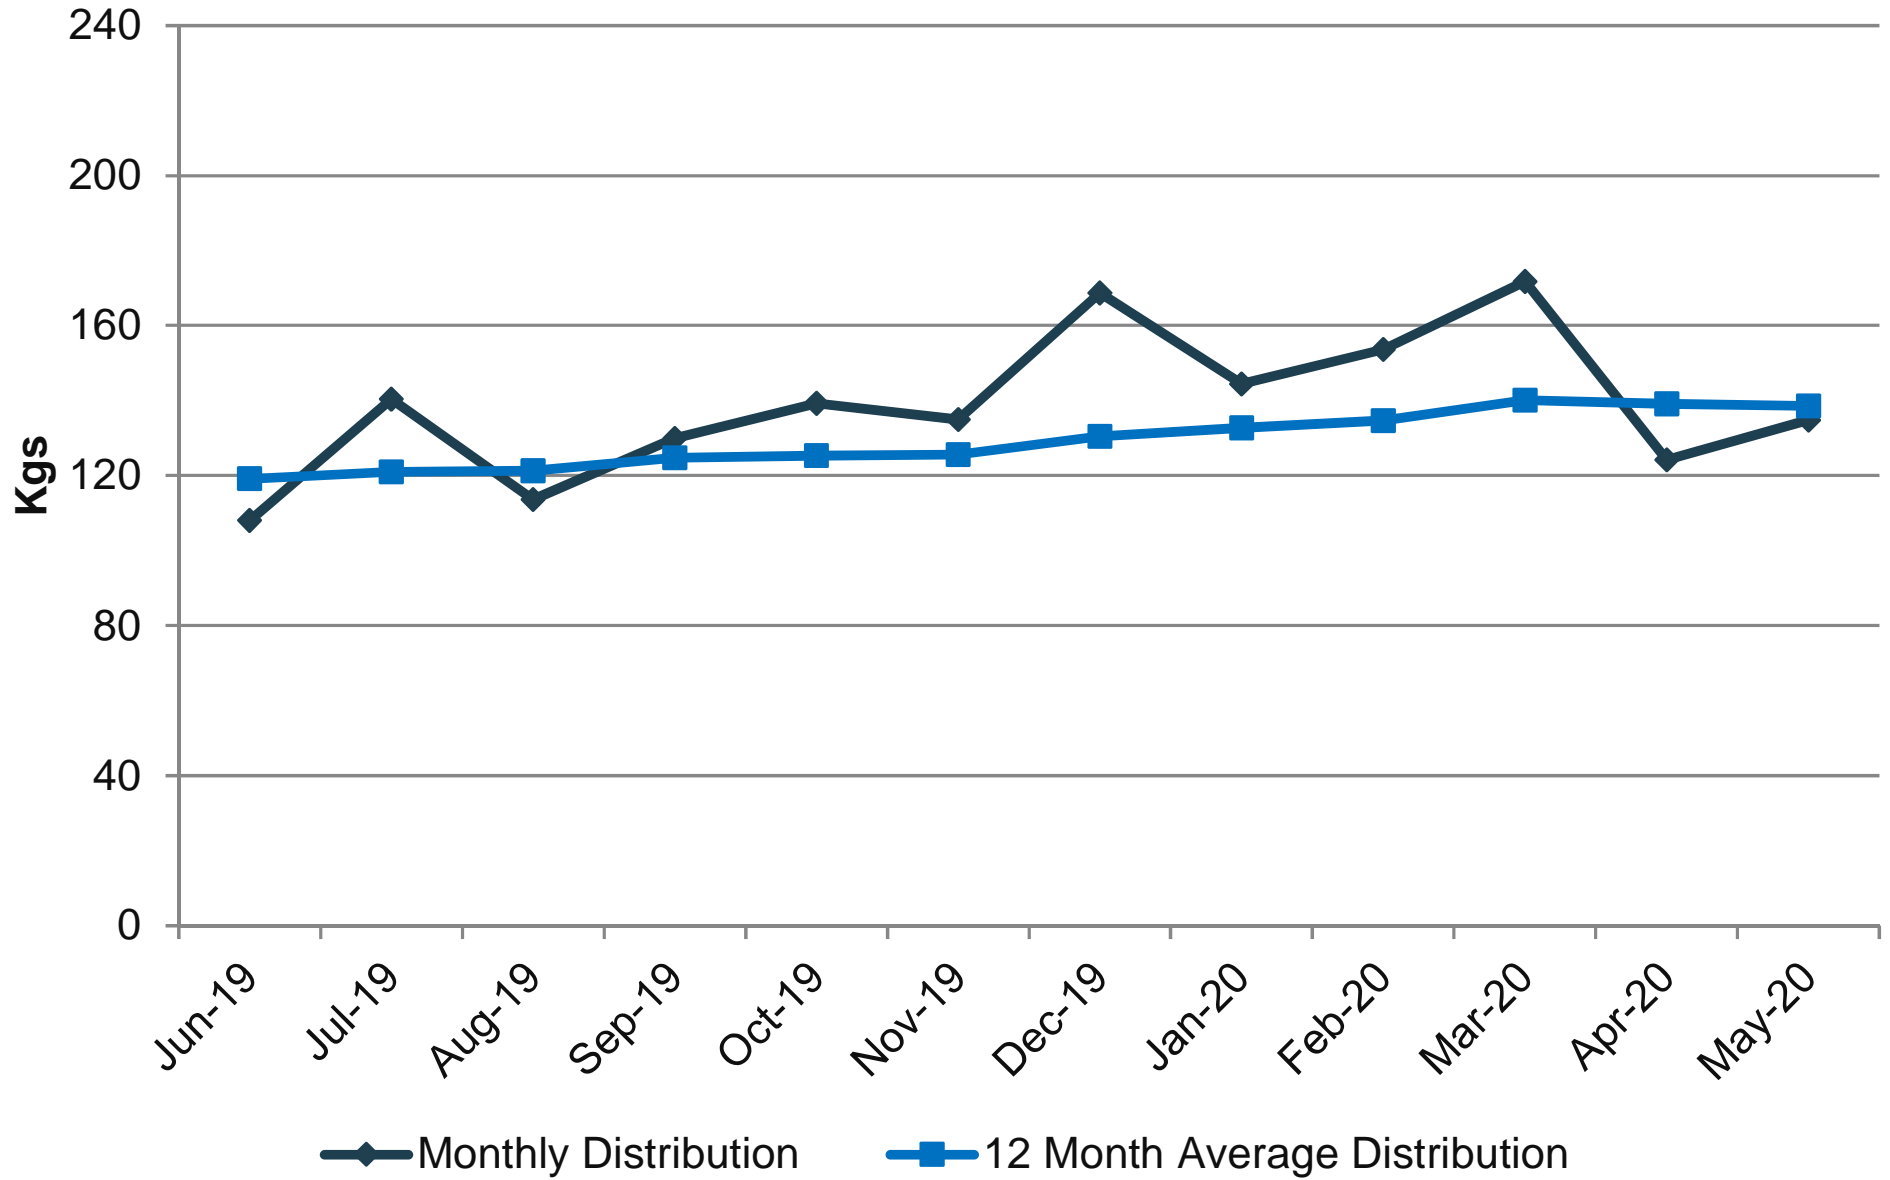

Switzerland - IVIG

Switzerland
2019/2020 Monthly Distribution - IVIG

IVIG SUPPLY (Kgs)	Jun-19	Jul-19	Aug-19	Sep-19	Oct-19	Nov-19	Dec-19	Jan-20	Feb-20	Mar-20	Apr-20	May-20
Monthly Distribution	108,0	140,4	113,6	129,9	139,3	135,0	168,7	144,5	153,6	171,8	124,2	134,8