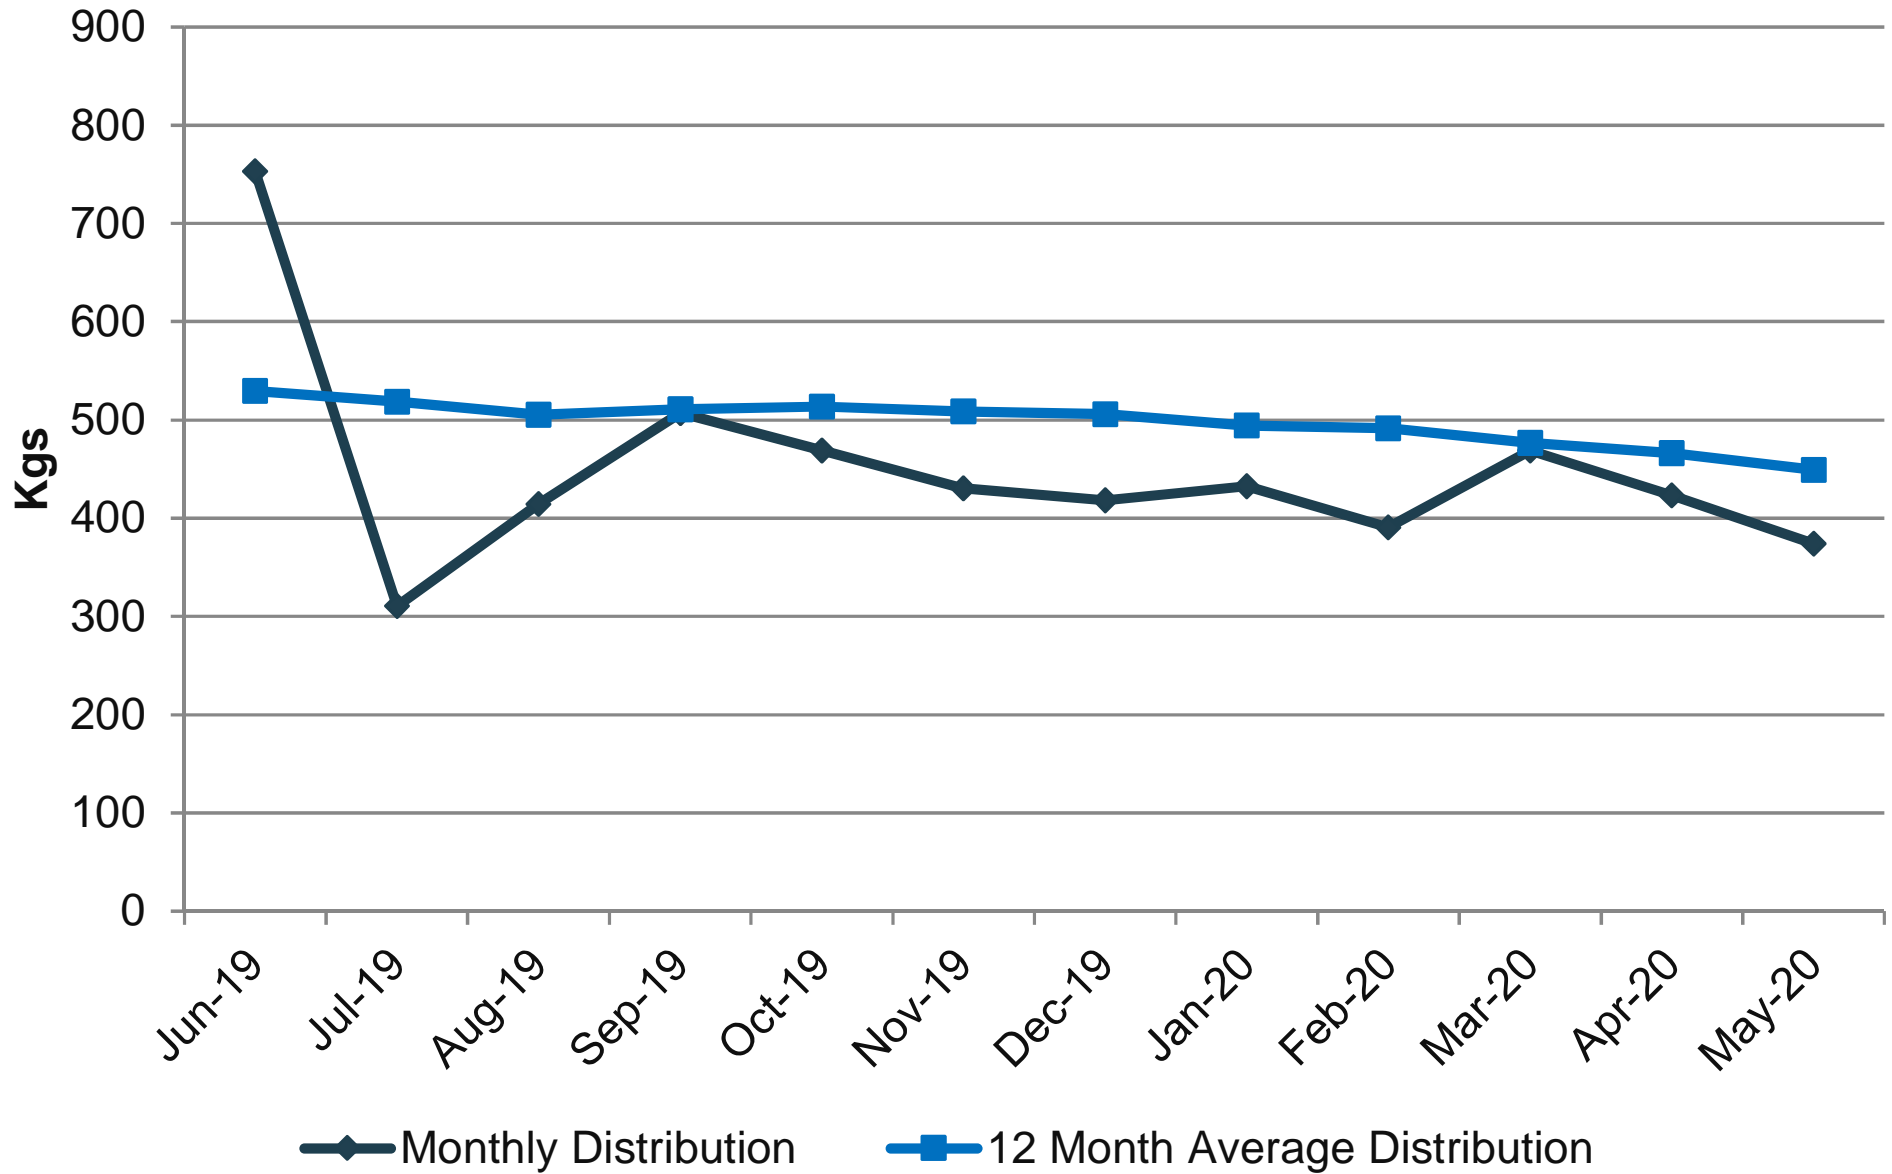

United Kingdom - IVIG

United Kingdom
2019/2020 Monthly Distribution - IVIG

IVIG SUPPLY (Kgs)	Jun-19	Jul-19	Aug-19	Sep-19	Oct-19	Nov-19	Dec-19	Jan-20	Feb-20	Mar-20	Apr-20	May-20
Monthly Distribution	752,9	310,6	414,1	507,2	468,8	430,4	418,0	432,7	390,7	468,7	423,3	374,3