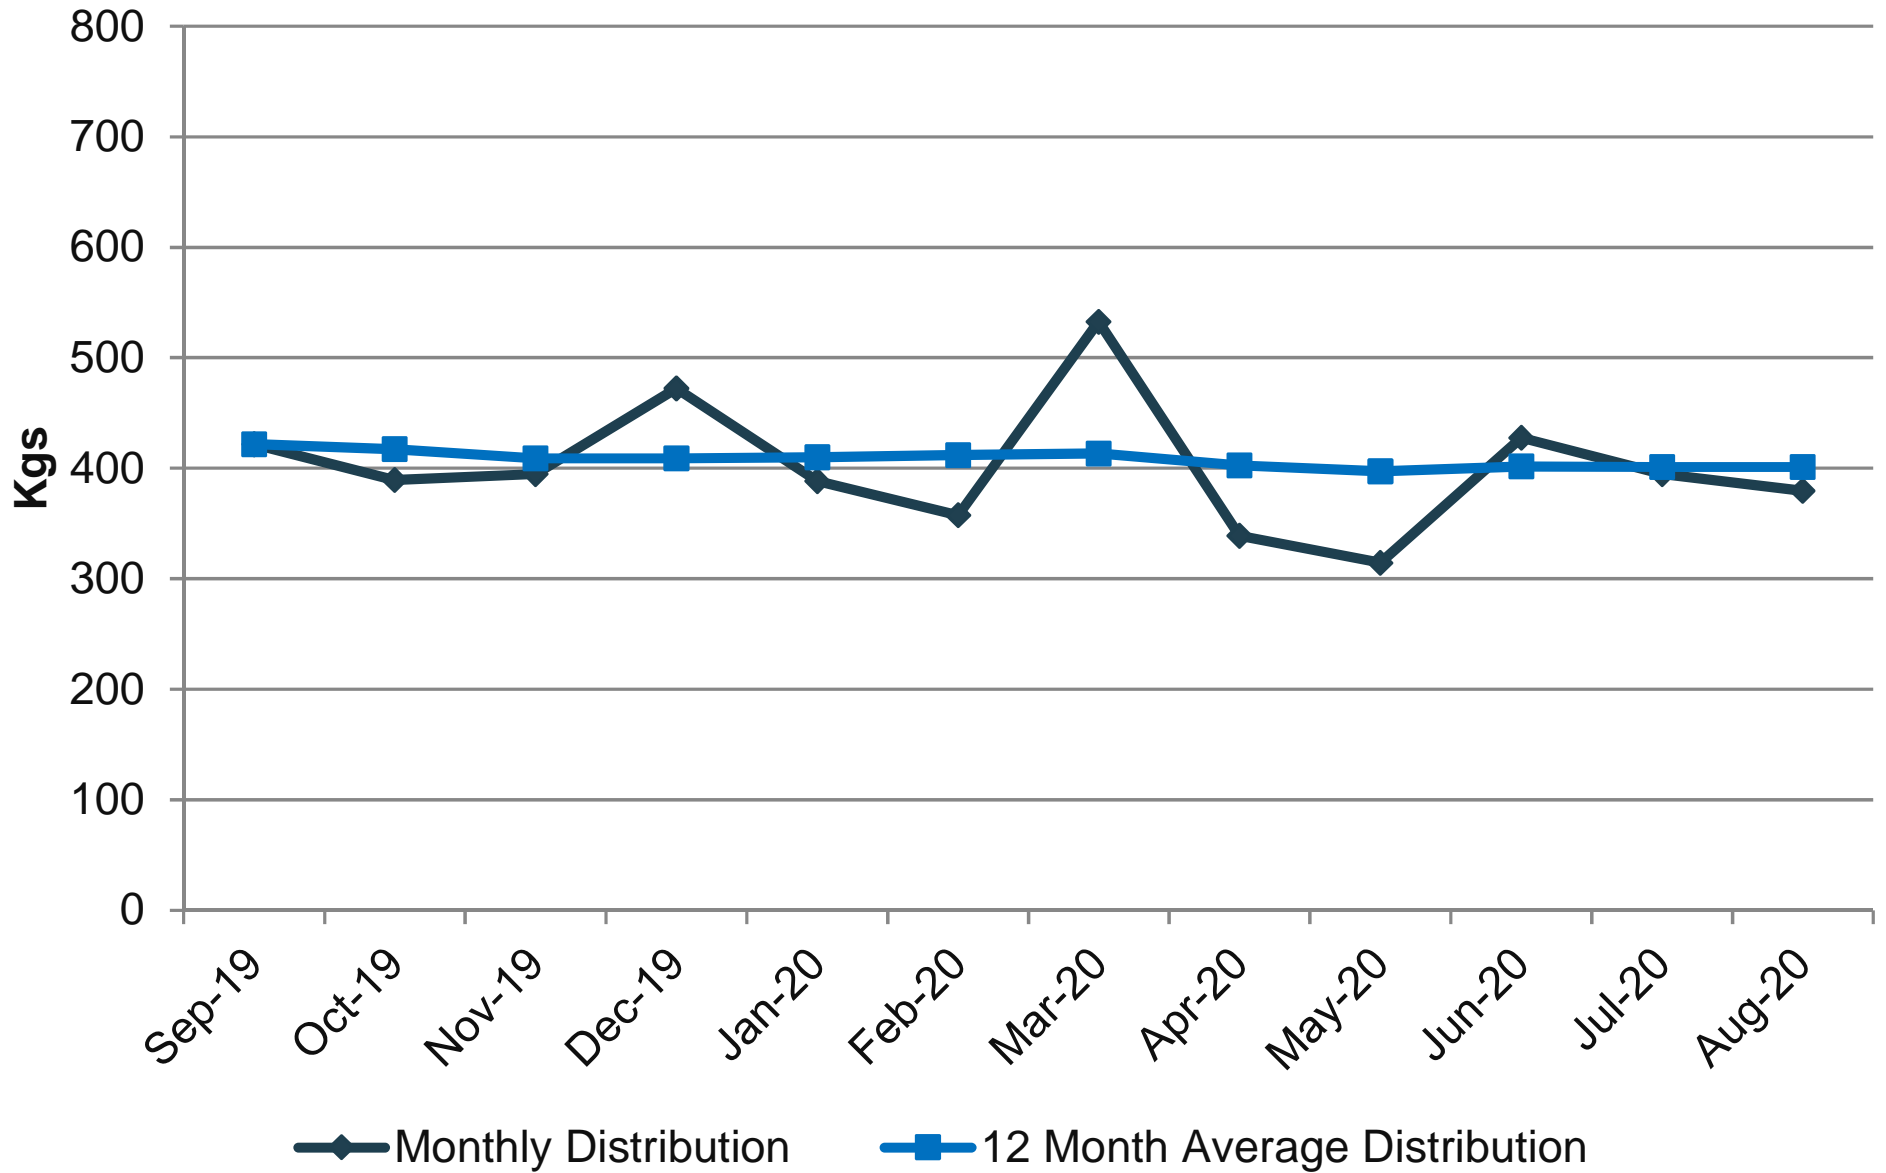

## Austria - Albumin 20 - 25%

**Austria**  
**2019/2020 Monthly Distribution - Albumin 20 - 25%**

<b>Albumin 20 - 25% SUPPLY (Kgs)</b>	Sep-19	Oct-19	Nov-19	Dec-19	Jan-20	Feb-20	Mar-20	Apr-20	May-20	Jun-20	Jul-20	Aug-20
Monthly Distribution	421,8	389,4	394,6	472,4	388,6	357,6	532,6	338,7	314,5	427,7	394,9	379,5