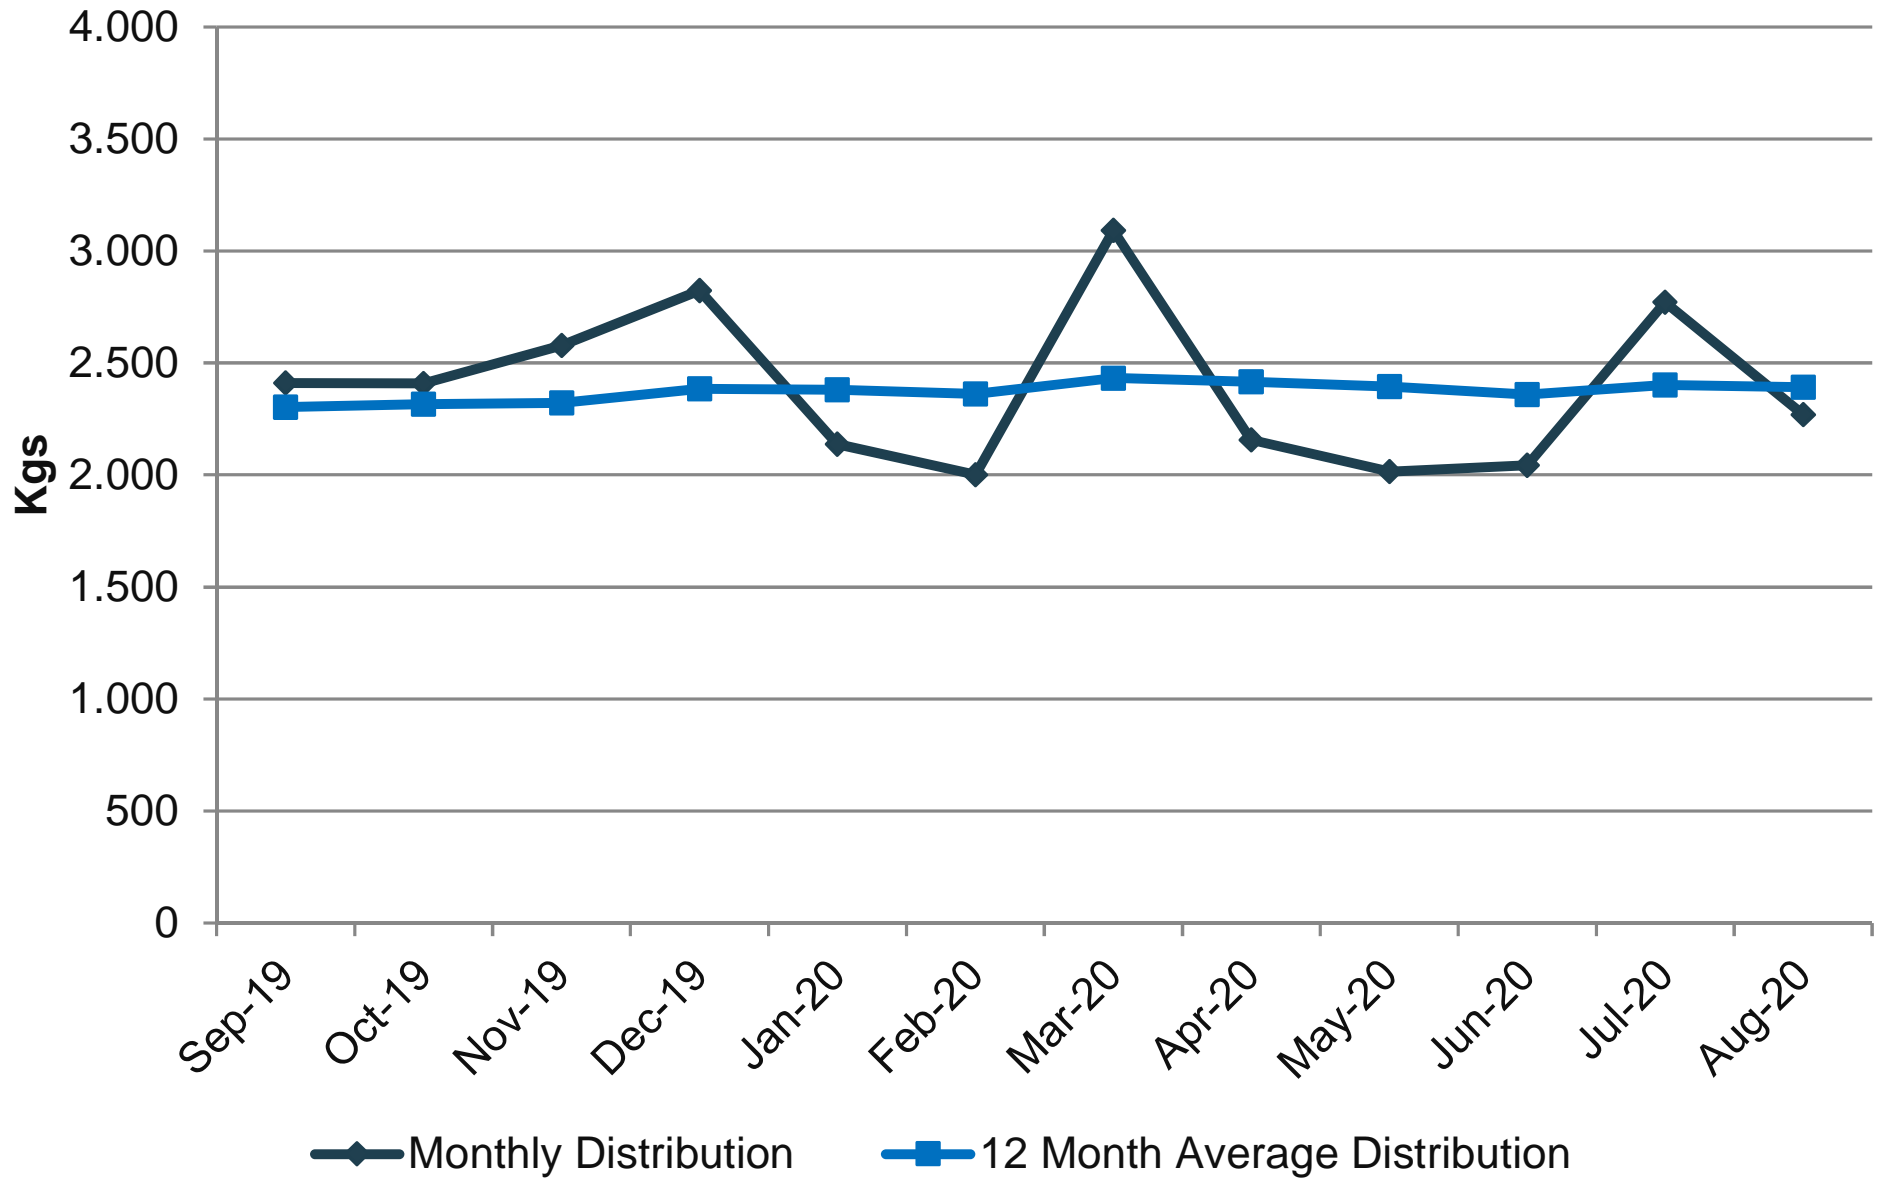

### Germany - Albumin 20 - 25%

**Germany**  
**2019/2020 Monthly Distribution - Albumin 20 - 25%**

<b>Albumin 20 - 25% SUPPLY (Kgs)</b>	Sep-19	Oct-19	Nov-19	Dec-19	Jan-20	Feb-20	Mar-20	Apr-20	May-20	Jun-20	Jul-20	Aug-20
Monthly Distribution	2.410,3	2.407,8	2.577,7	2.822,9	2.136,8	2.001,0	3.092,2	2.157,2	2.013,9	2.044,3	2.770,4	2.270,3