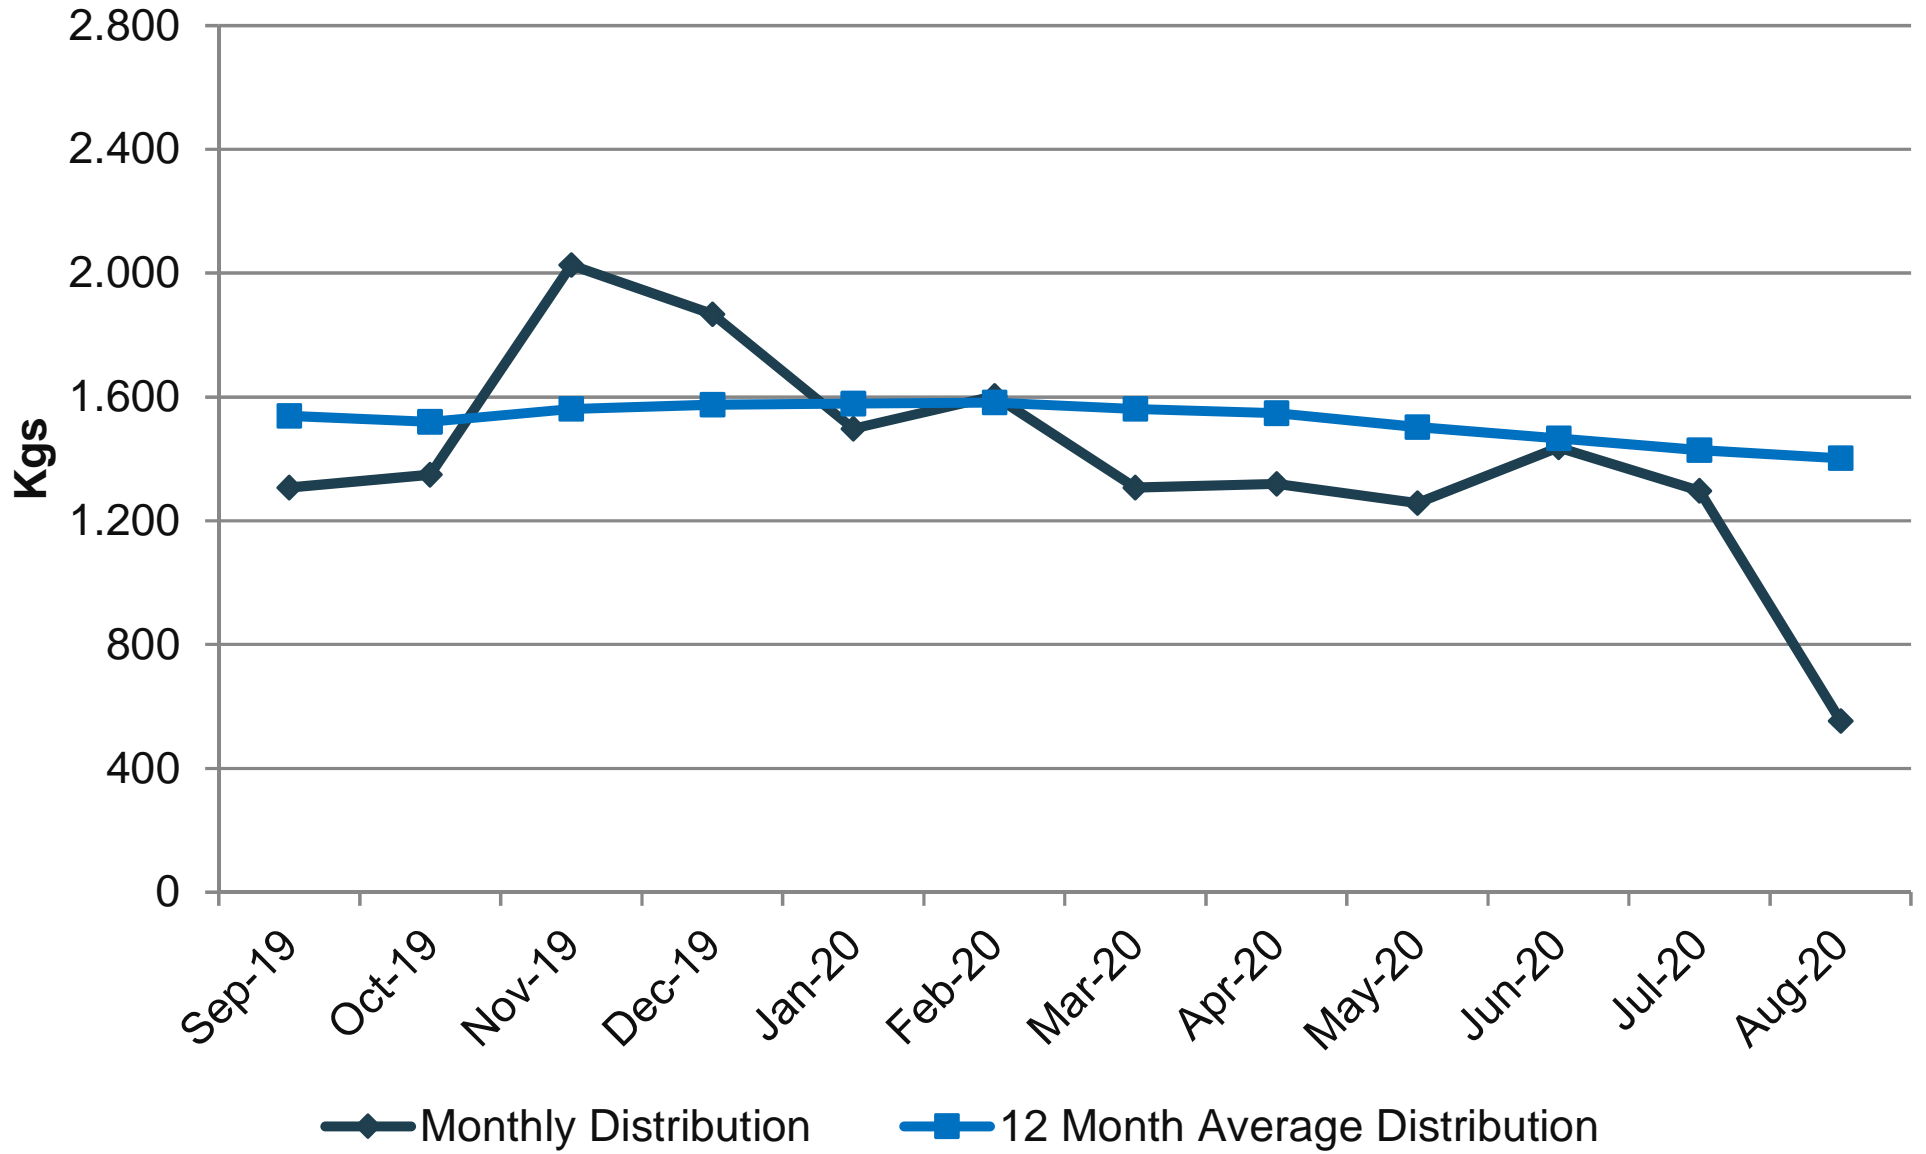

Italy - Albumin 20 - 25%

Italy
2019/2020 Monthly Distribution - Albumin 20 - 25%

Albumin 20 - 25% SUPPLY (Kgs)	Sep-19	Oct-19	Nov-19	Dec-19	Jan-20	Feb-20	Mar-20	Apr-20	May-20	Jun-20	Jul-20	Aug-20
Monthly Distribution	1.306,7	1.349,6	2.026,0	1.867,3	1.497,4	1.603,0	1.306,4	1.318,8	1.257,5	1.436,4	1.297,5	554,1