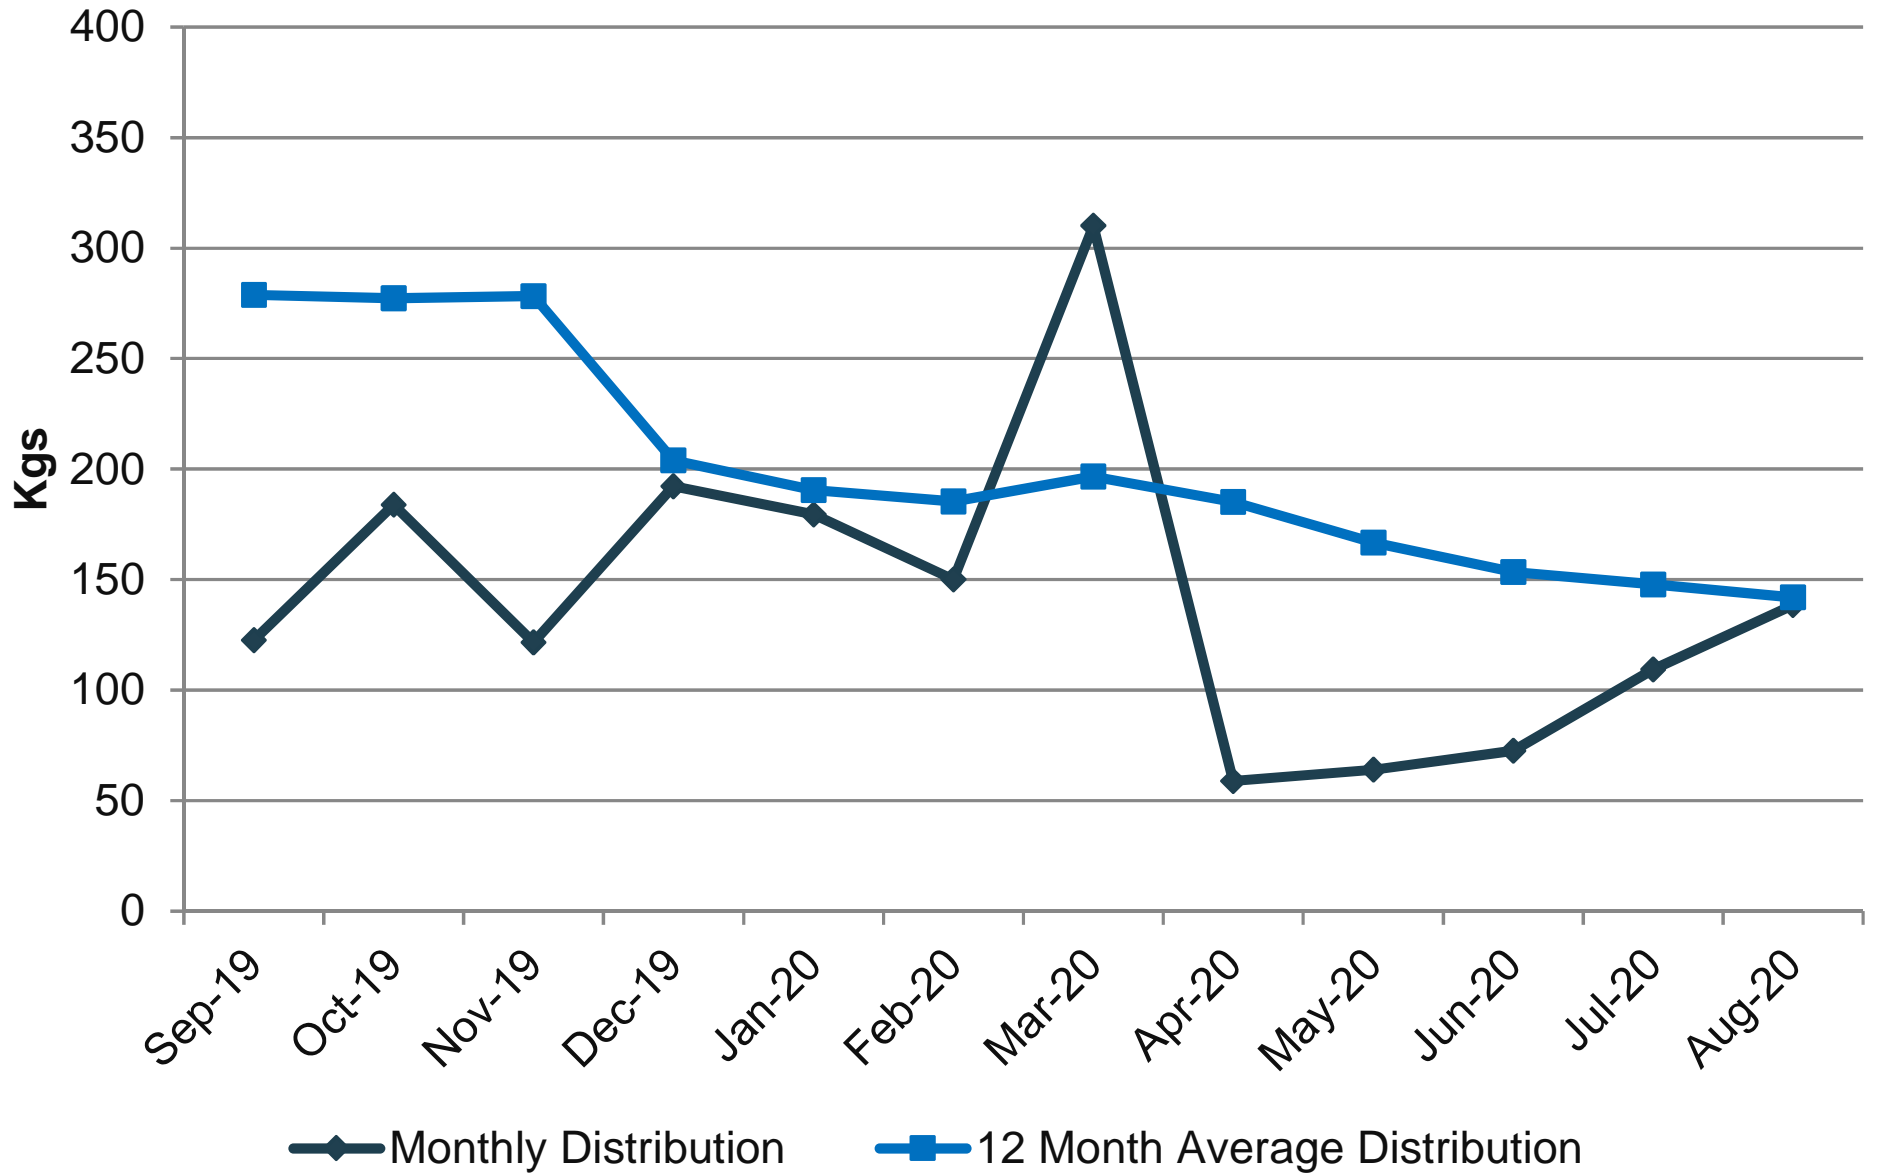

Portugal - Albumin 20 - 25%

Portugal
2019/2020 Monthly Distribution - Albumin 20 - 25%

Albumin 20 - 25% SUPPLY (Kgs)	Sep-19	Oct-19	Nov-19	Dec-19	Jan-20	Feb-20	Mar-20	Apr-20	May-20	Jun-20	Jul-20	Aug-20
Monthly Distribution	122,5	183,9	121,7	192,3	179,5	150,2	310,1	58,9	63,9	72,6	109,4	138,5