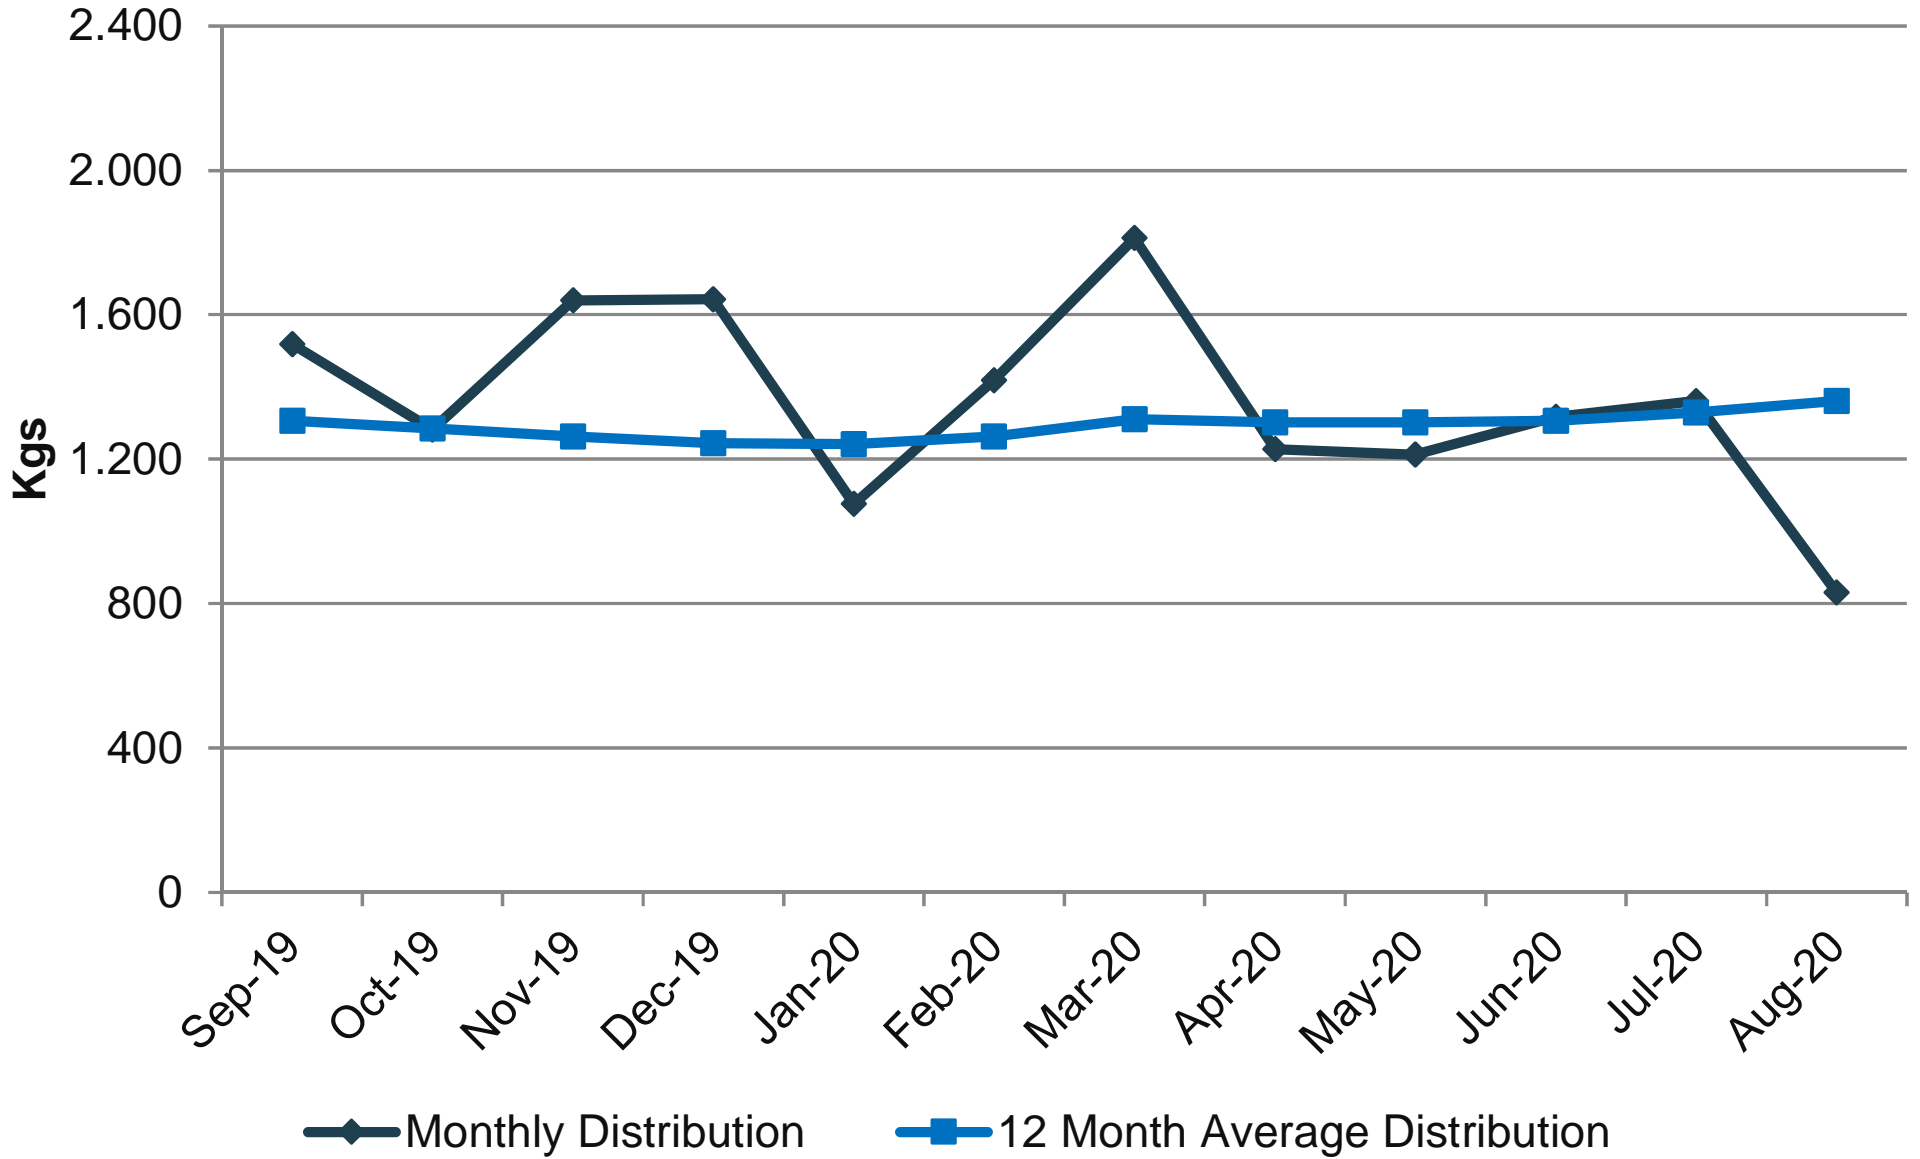

Spain - Albumin 20 - 25%

Spain
2019/2020 Monthly Distribution - Albumin 20 - 25%

Albumin 20 - 25% SUPPLY (Kgs)	Sep-19	Oct-19	Nov-19	Dec-19	Jan-20	Feb-20	Mar-20	Apr-20	May-20	Jun-20	Jul-20	Aug-20
Monthly Distribution	1.518,4	1.283,1	1.640,6	1.643,3	1.076,6	1.419,0	1.812,2	1.228,3	1.212,3	1.316,6	1.361,6	830,4