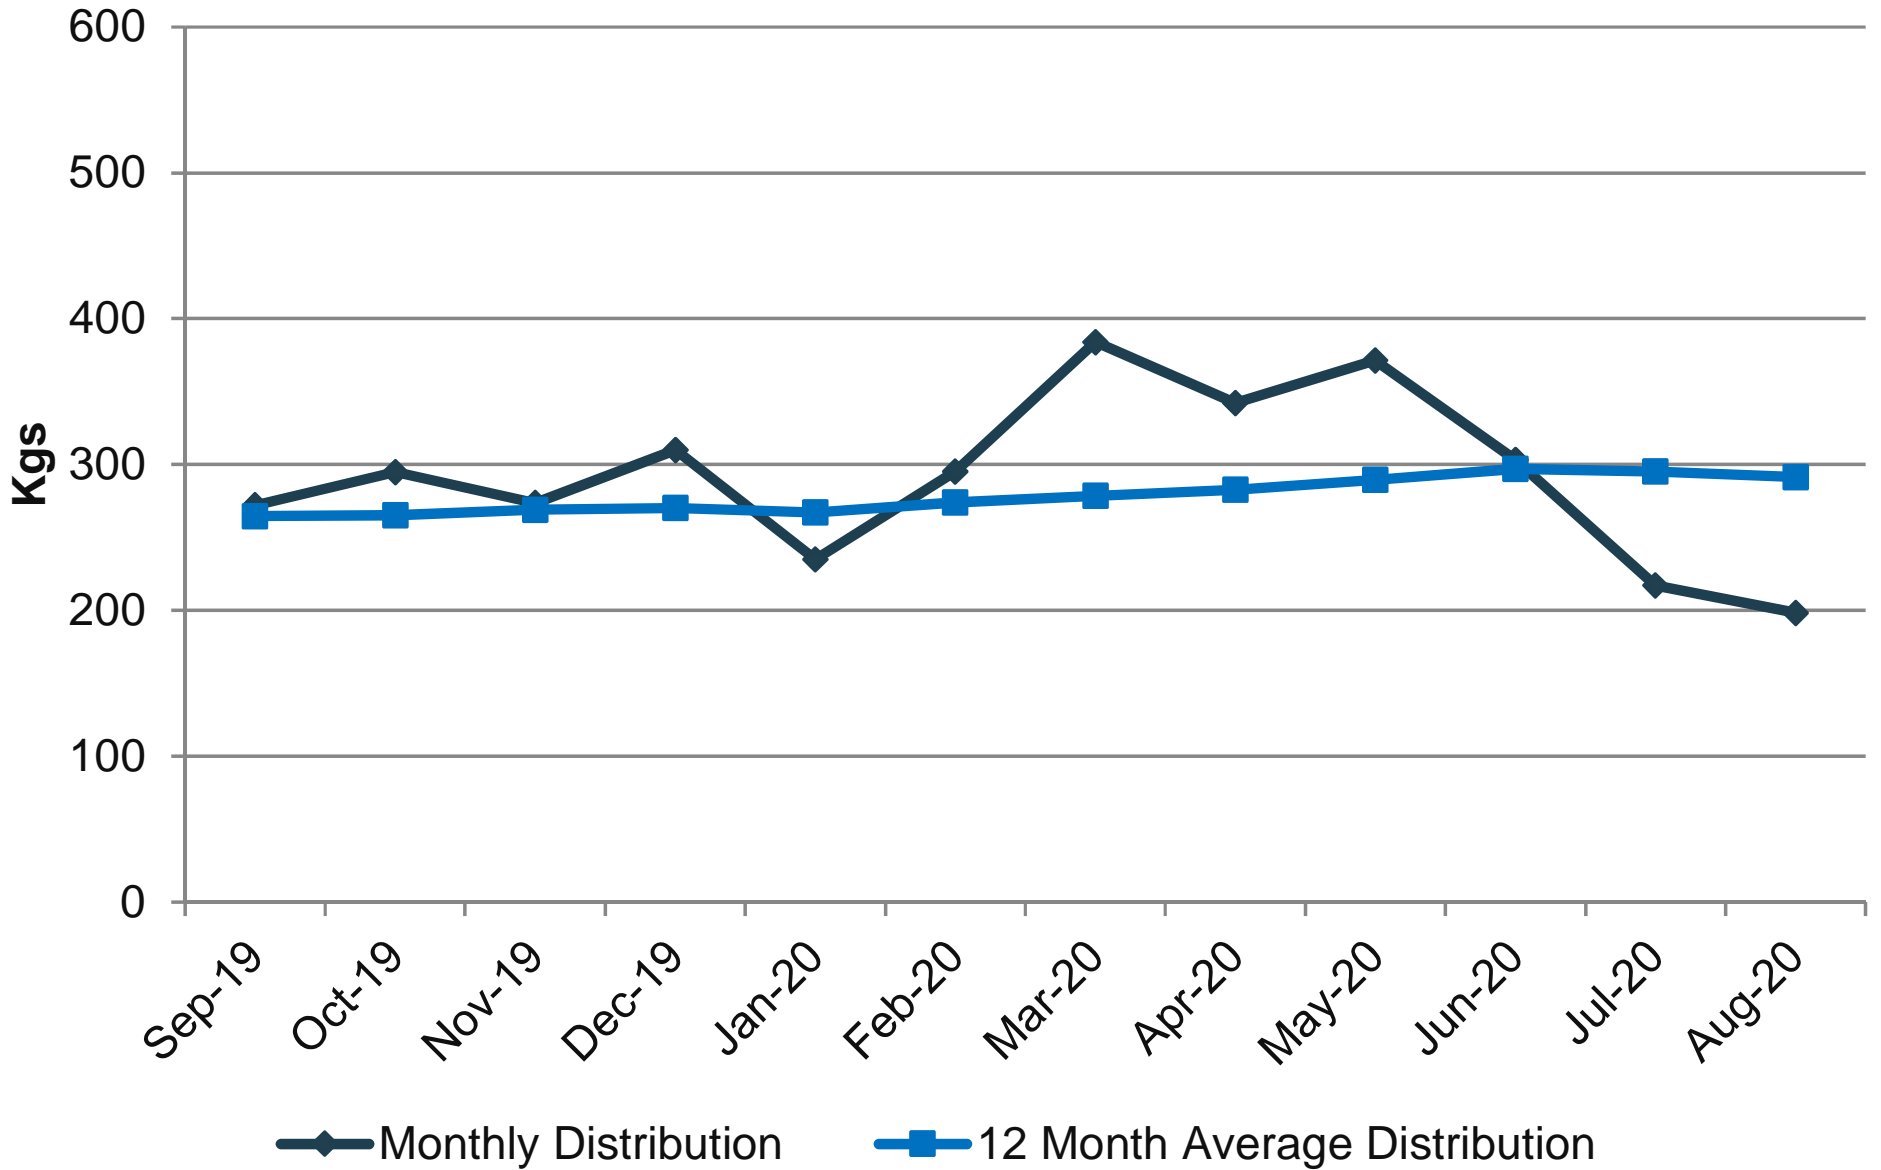

Sweden - Albumin 20 - 25%

Sweden
2019/2020 Monthly Distribution - Albumin 20 - 25%

Albumin 20 - 25% SUPPLY (Kgs)	Sep-19	Oct-19	Nov-19	Dec-19	Jan-20	Feb-20	Mar-20	Apr-20	May-20	Jun-20	Jul-20	Aug-20
Monthly Distribution	272,0	294,9	273,7	310,0	235,0	295,2	384,0	342,2	371,5	303,2	217,0	198,4