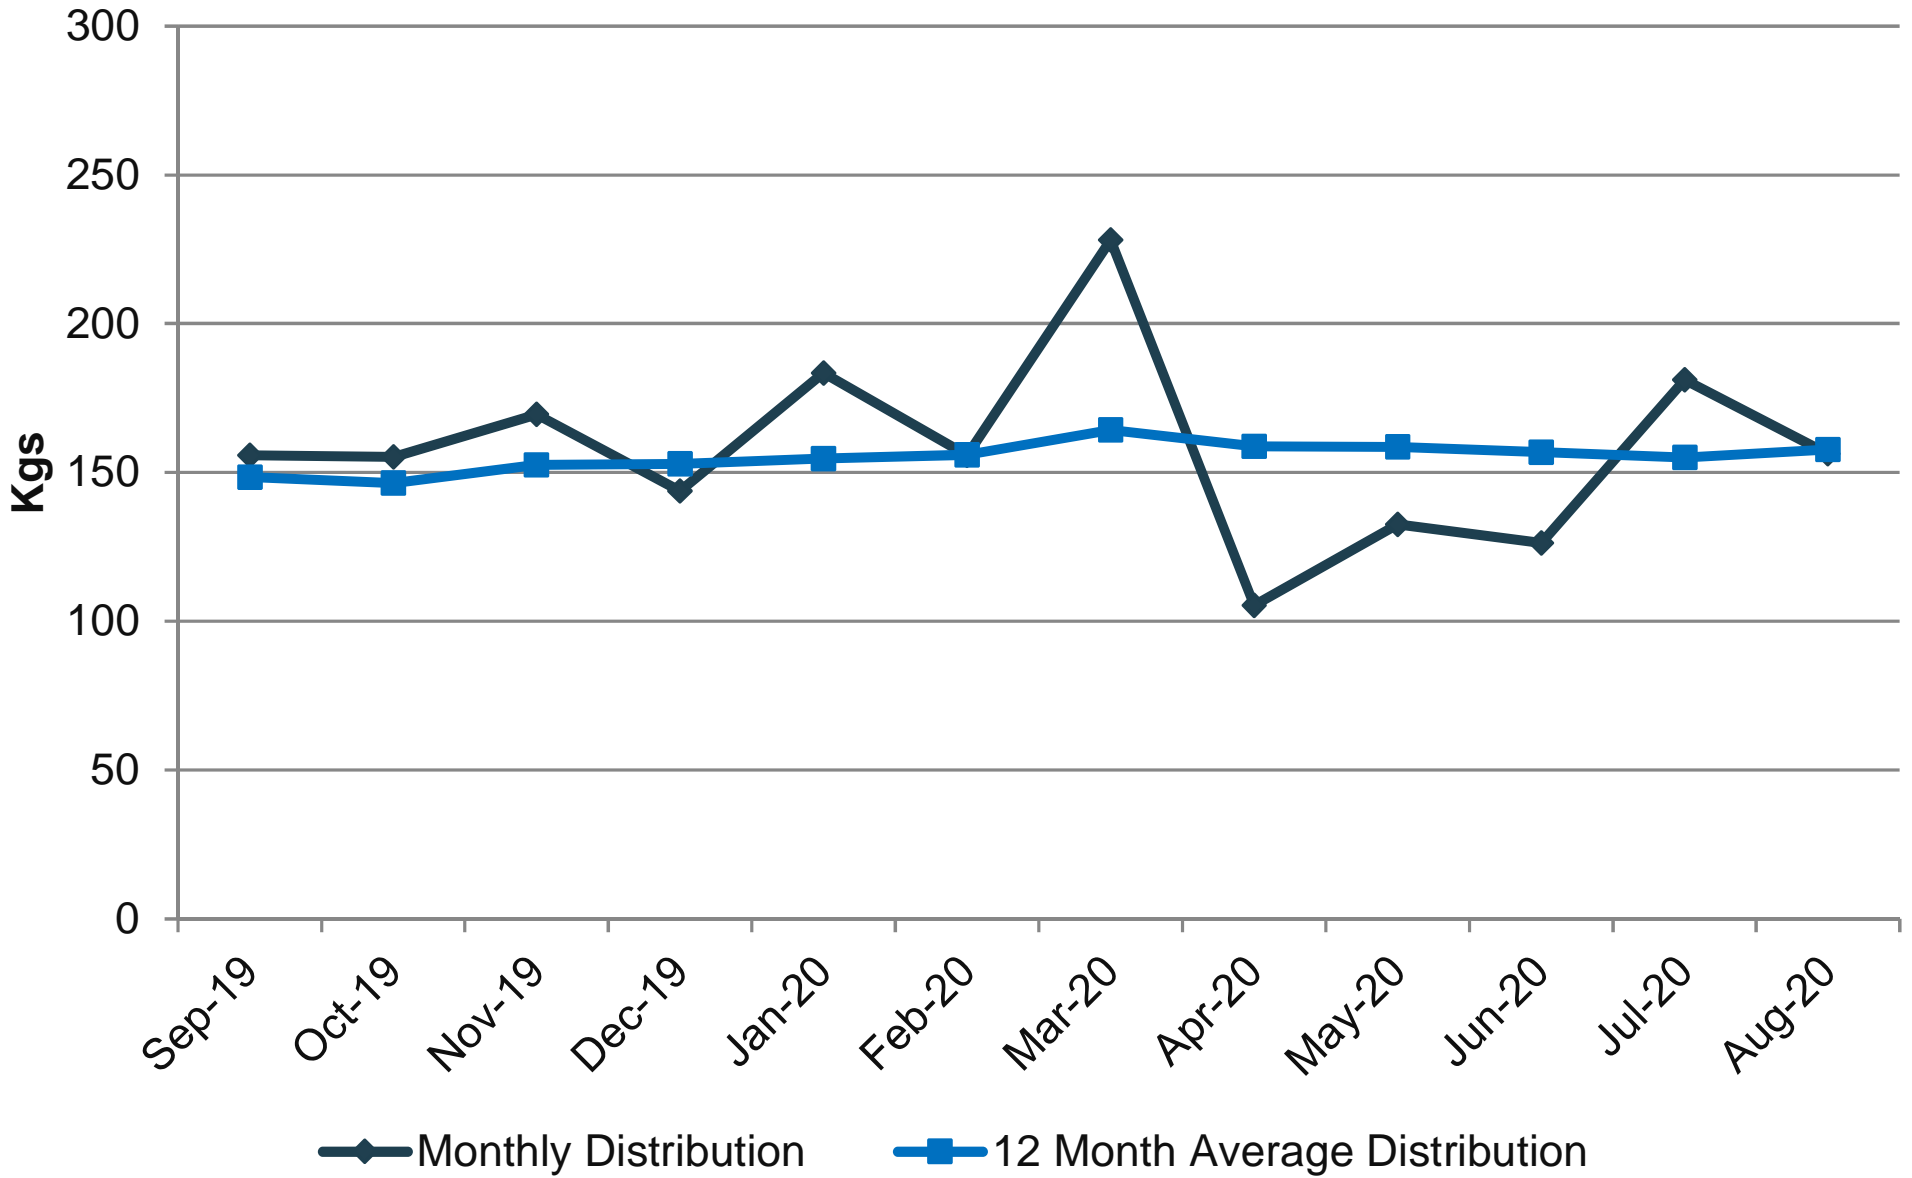

Switzerland - Albumin 20 - 25%

Switzerland
2019/2020 Monthly Distribution - Albumin 20 - 25%

Albumin 20 - 25% SUPPLY (Kgs)	Sep-19	Oct-19	Nov-19	Dec-19	Jan-20	Feb-20	Mar-20	Apr-20	May-20	Jun-20	Jul-20	Aug-20
Monthly Distribution	155,7	155,3	169,5	143,8	183,5	155,7	228,1	105,4	132,5	126,4	181,1	156,3