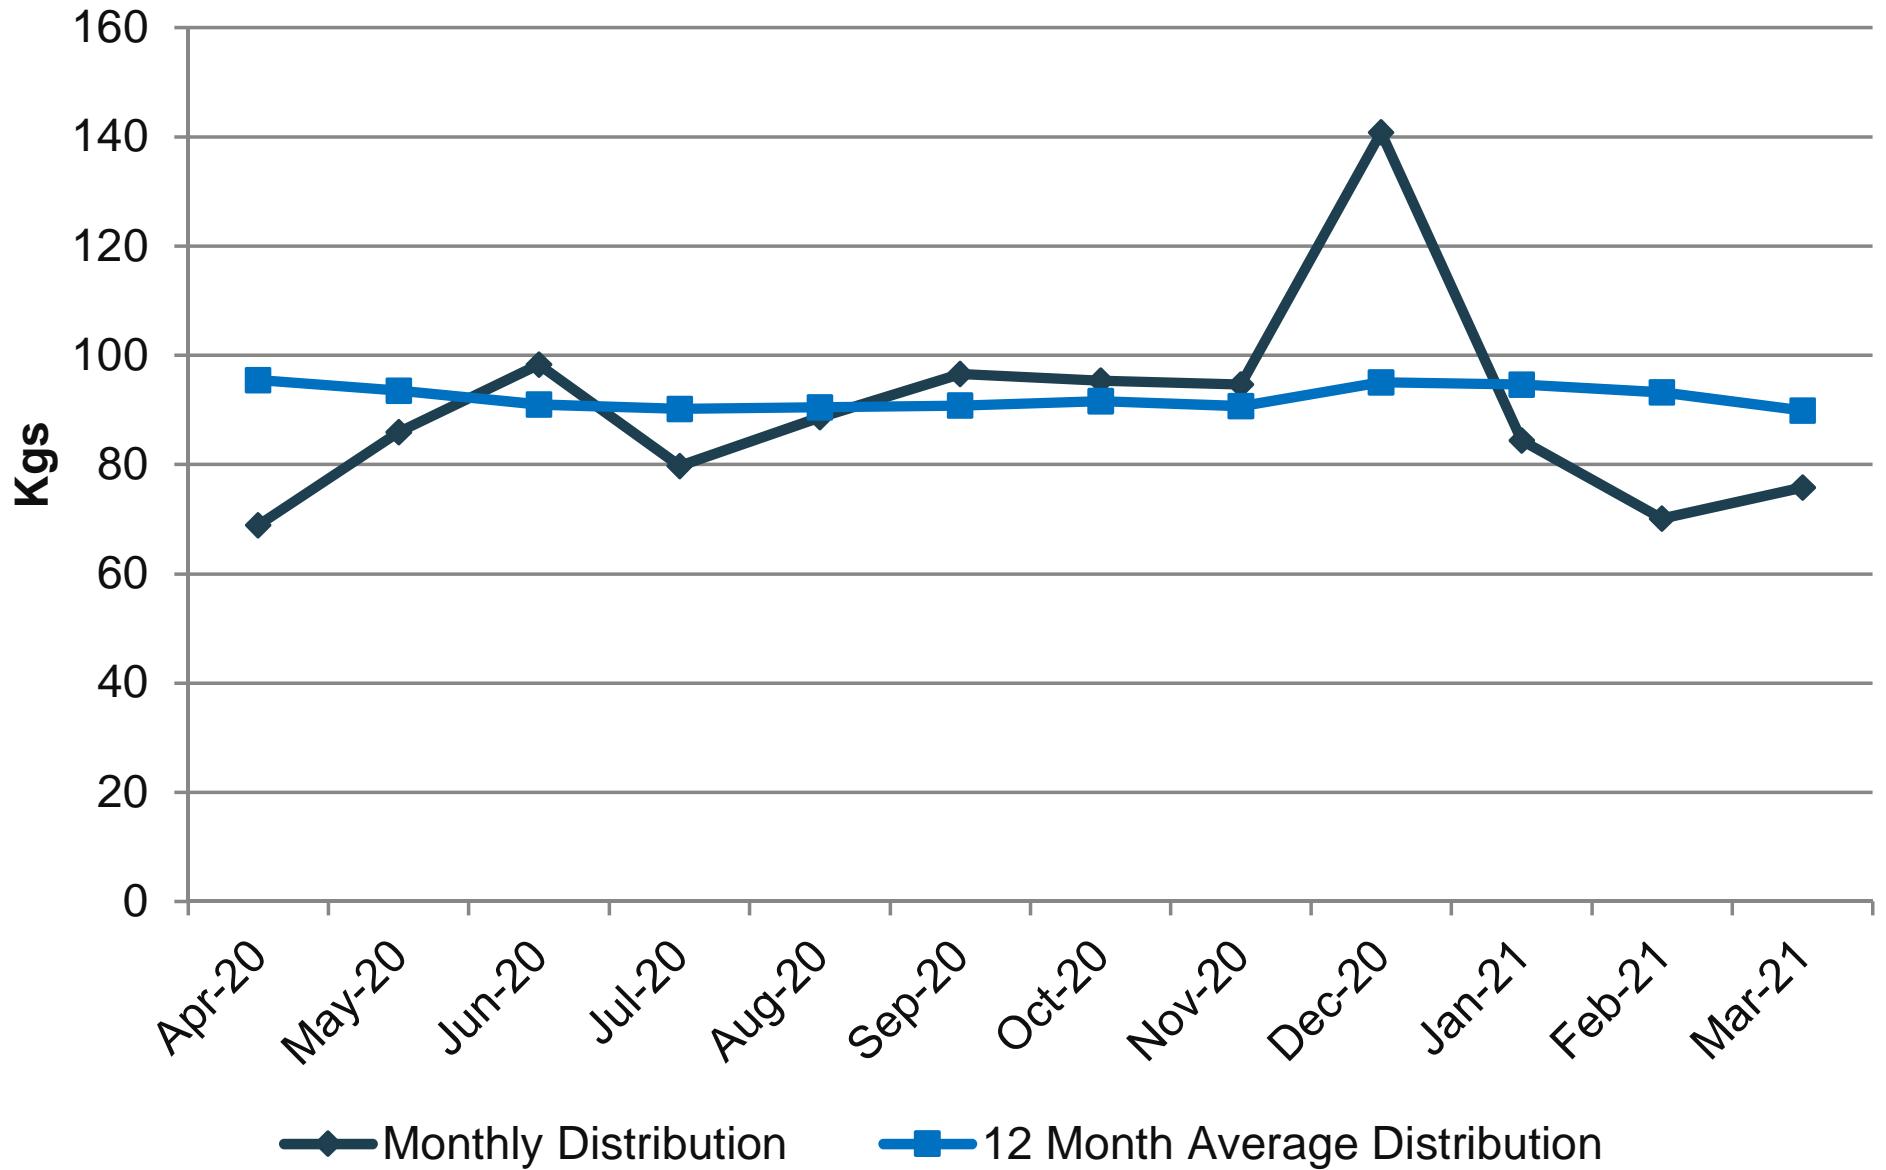

## Austria - IVIG

**Austria**  
**2020/2021 Monthly Distribution - IVIG**

<b>IVIG SUPPLY (Kgs)</b>	<b>Apr-20</b>	<b>May-20</b>	<b>Jun-20</b>	<b>Jul-20</b>	<b>Aug-20</b>	<b>Sep-20</b>	<b>Oct-20</b>	<b>Nov-20</b>	<b>Dec-20</b>	<b>Jan-21</b>	<b>Feb-21</b>	<b>Mar-21</b>
Monthly Distribution	68,9	85,9	98,3	79,7	88,7	96,5	95,3	94,6	140,8	84,4	70,1	75,8