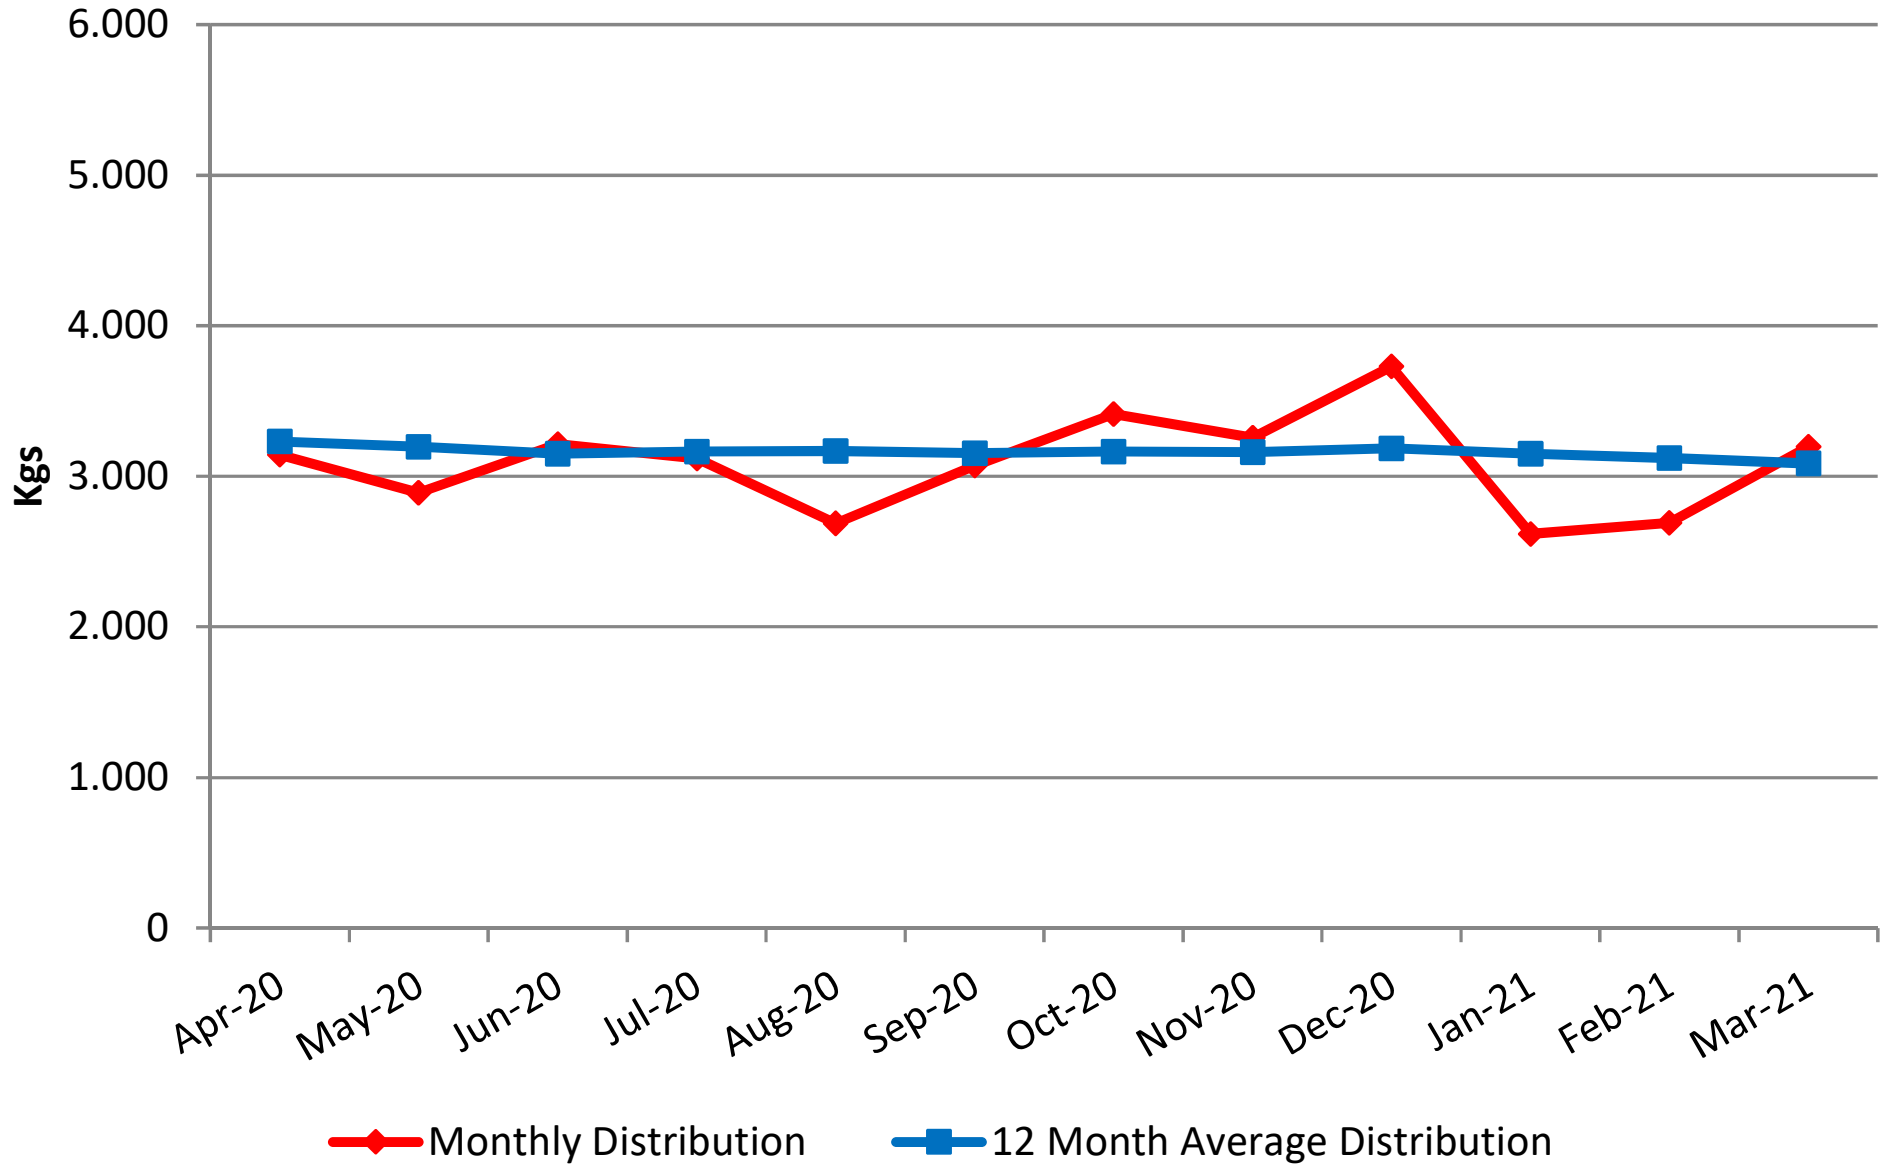

### EU Total - IVIG

### 2020/2021 Monthly Distribution - IVIG

<b>IVIG (Kgs)</b>	Apr-20	May-20	Jun-20	Jul-20	Aug-20	Sep-20	Oct-20	Nov-20	Dec-20	Jan-21	Feb-21	Mar-21
Monthly Distribution	3.141,9	2.891,7	3.213,1	3.117,0	2.686,1	3.070,4	3.412,6	3.256,5	3.729,3	2.617,7	2.691,2	3.195,7