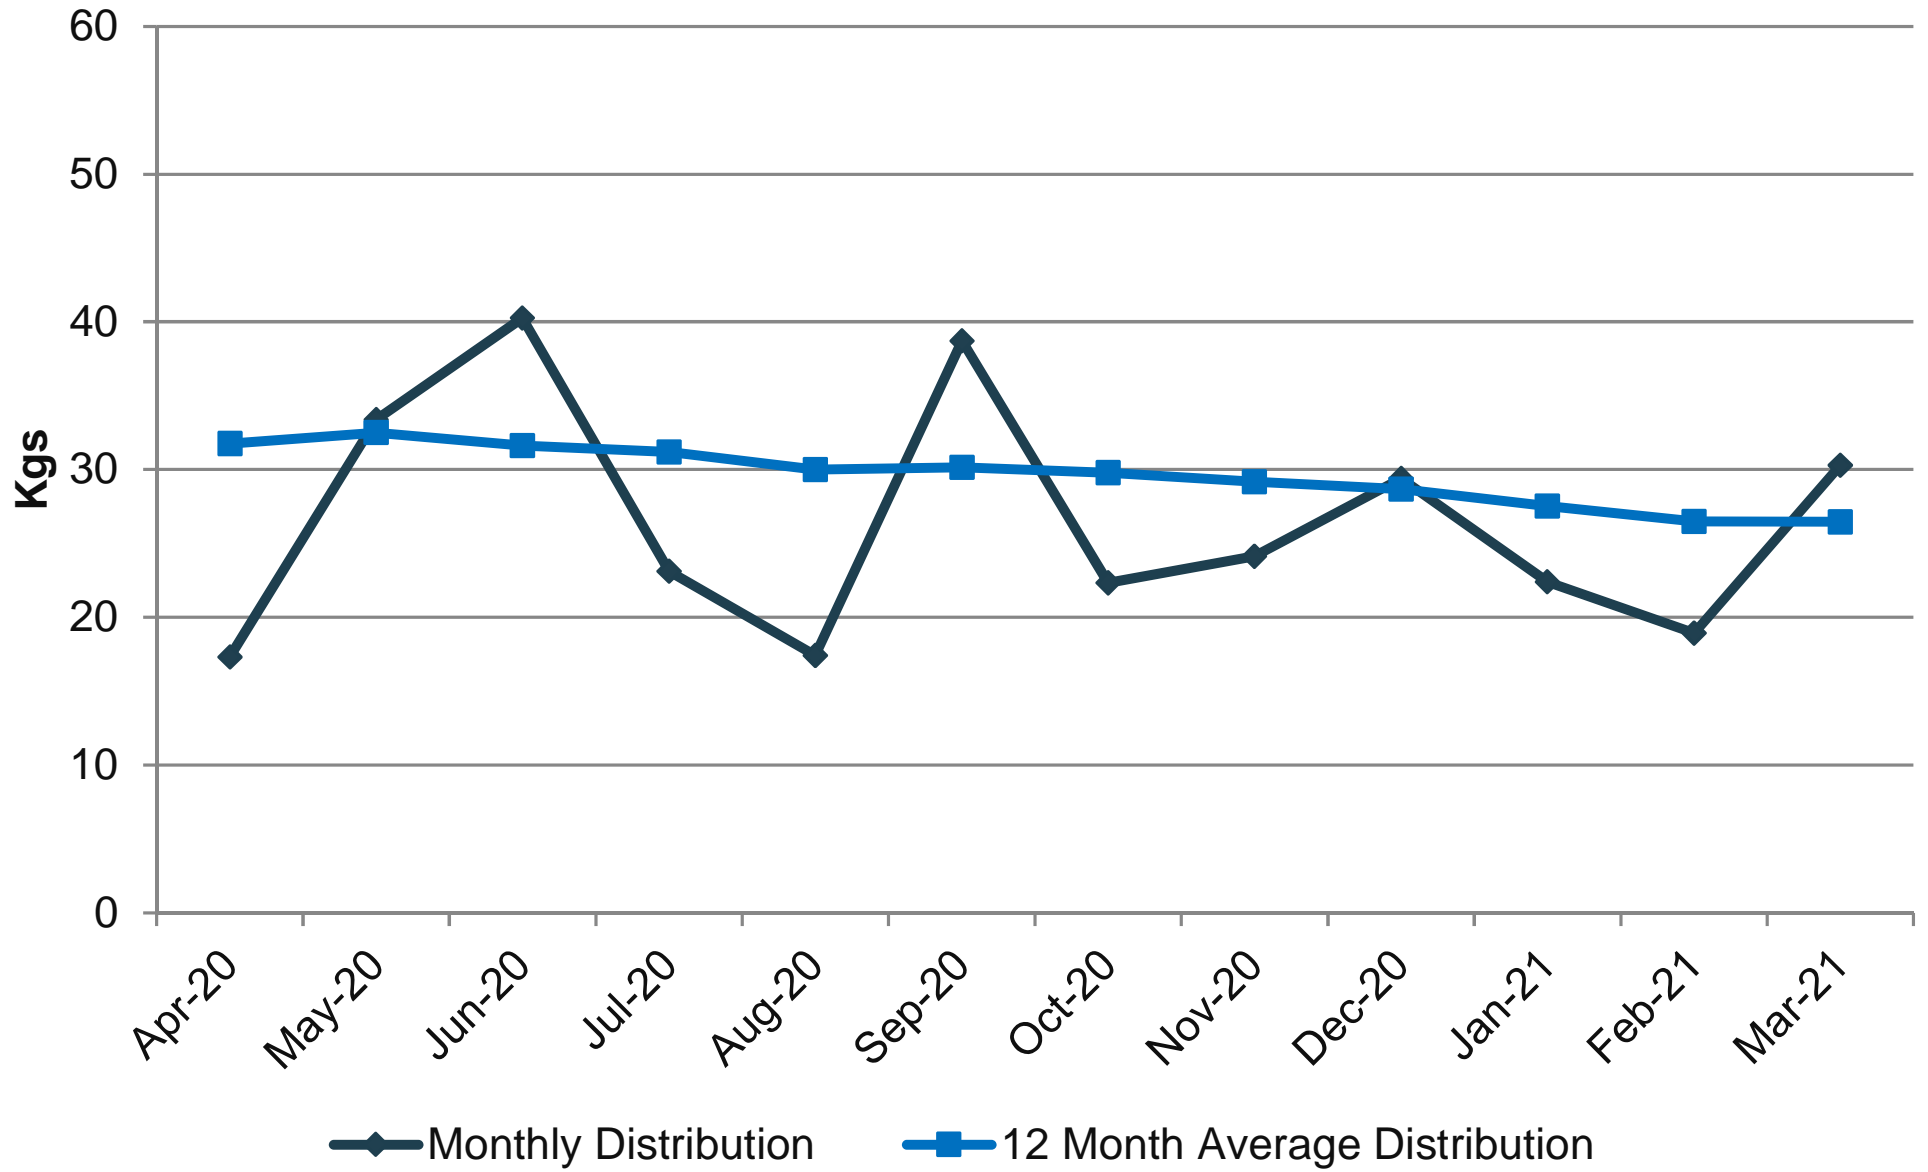

Finland - IVIG

Finland
2020/2021 Monthly Distribution - IVIG

IVIG SUPPLY (Kgs)	Apr-20	May-20	Jun-20	Jul-20	Aug-20	Sep-20	Oct-20	Nov-20	Dec-20	Jan-21	Feb-21	Mar-21
Monthly Distribution	17,3	33,4	40,3	23,1	17,4	38,7	22,3	24,1	29,4	22,4	18,9	30,3