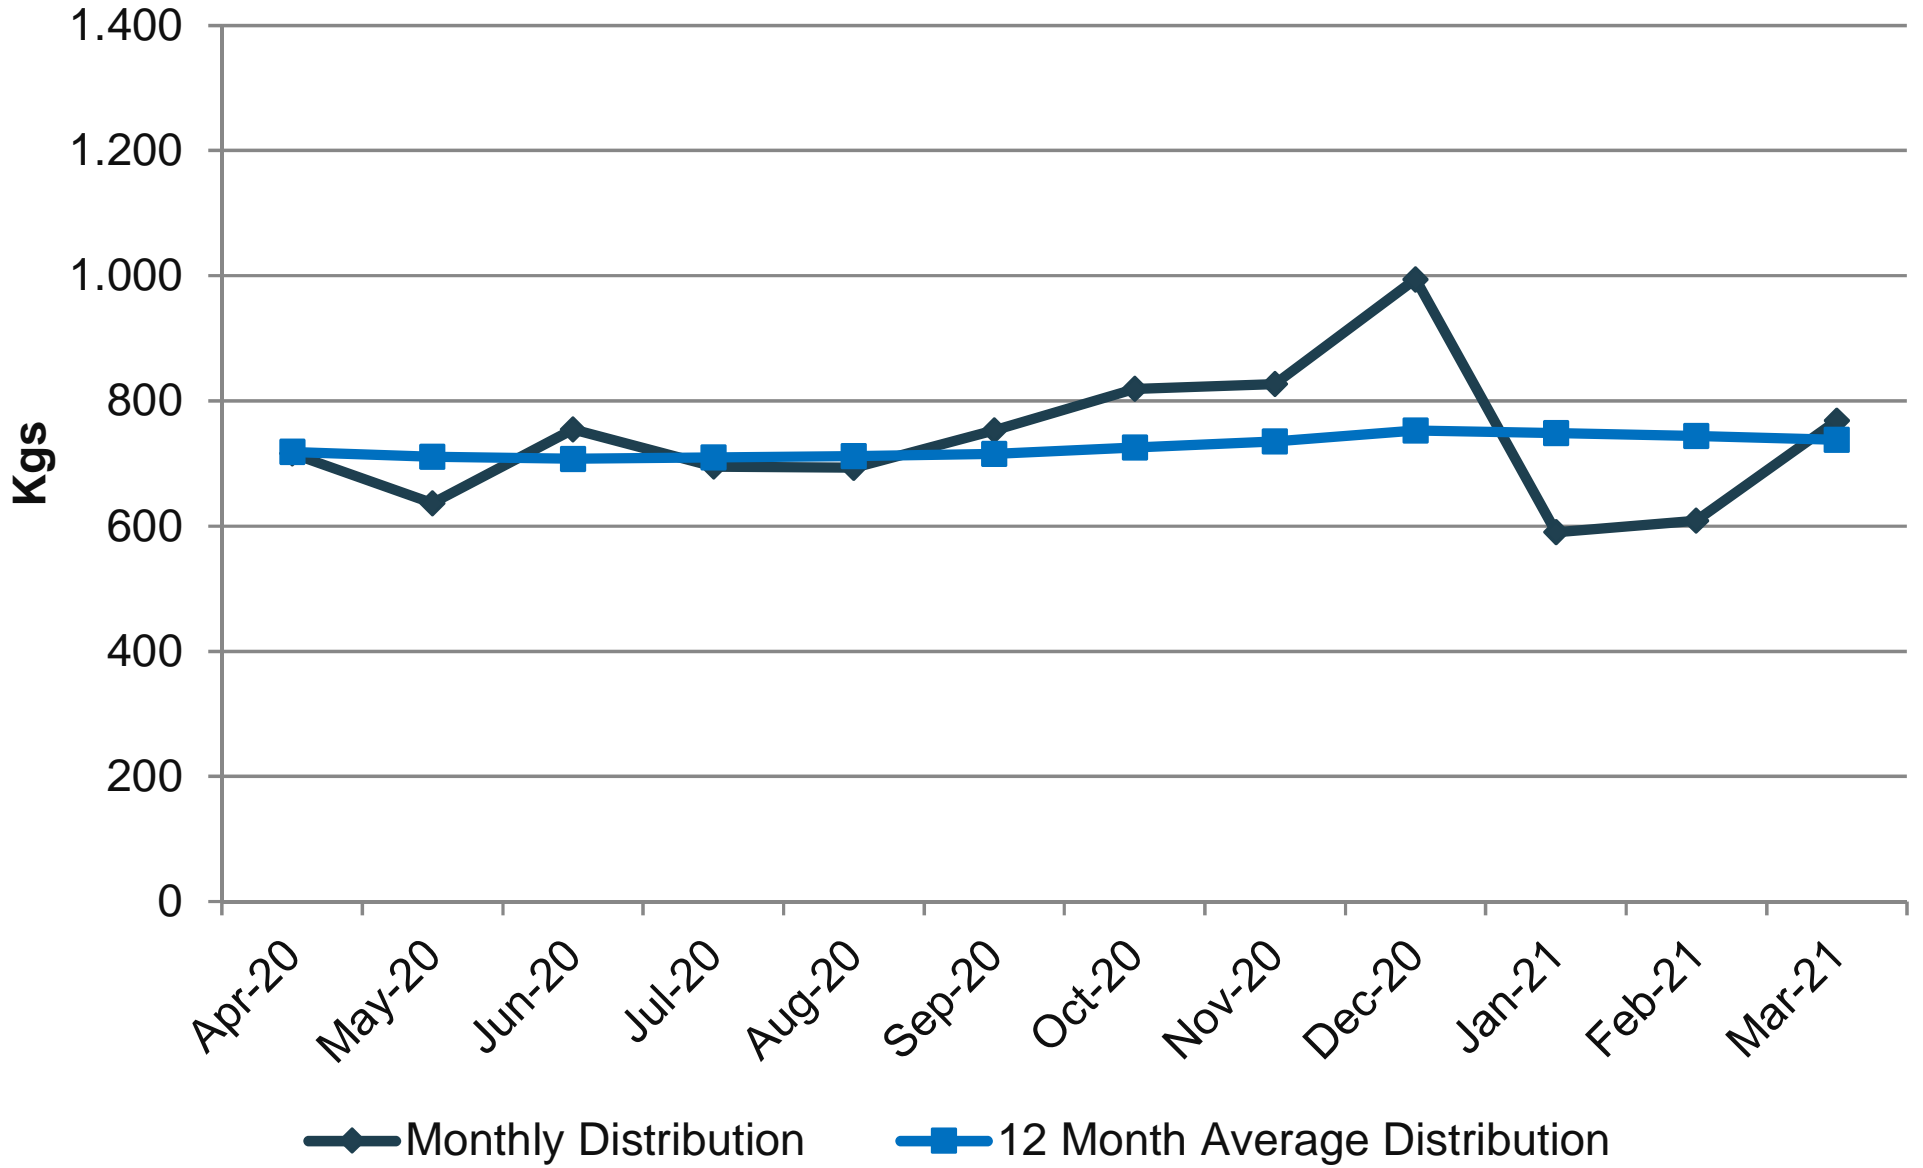

## Germany - IVIG

**Germany**  
**2020/2021 Monthly Distribution - IVIG**

<b>IVIG SUPPLY (Kgs)</b>	<b>Apr-20</b>	<b>May-20</b>	<b>Jun-20</b>	<b>Jul-20</b>	<b>Aug-20</b>	<b>Sep-20</b>	<b>Oct-20</b>	<b>Nov-20</b>	<b>Dec-20</b>	<b>Jan-21</b>	<b>Feb-21</b>	<b>Mar-21</b>
Monthly Distribution	716,0	636,5	754,3	695,4	693,2	753,0	819,4	827,4	994,4	590,0	608,8	768,5