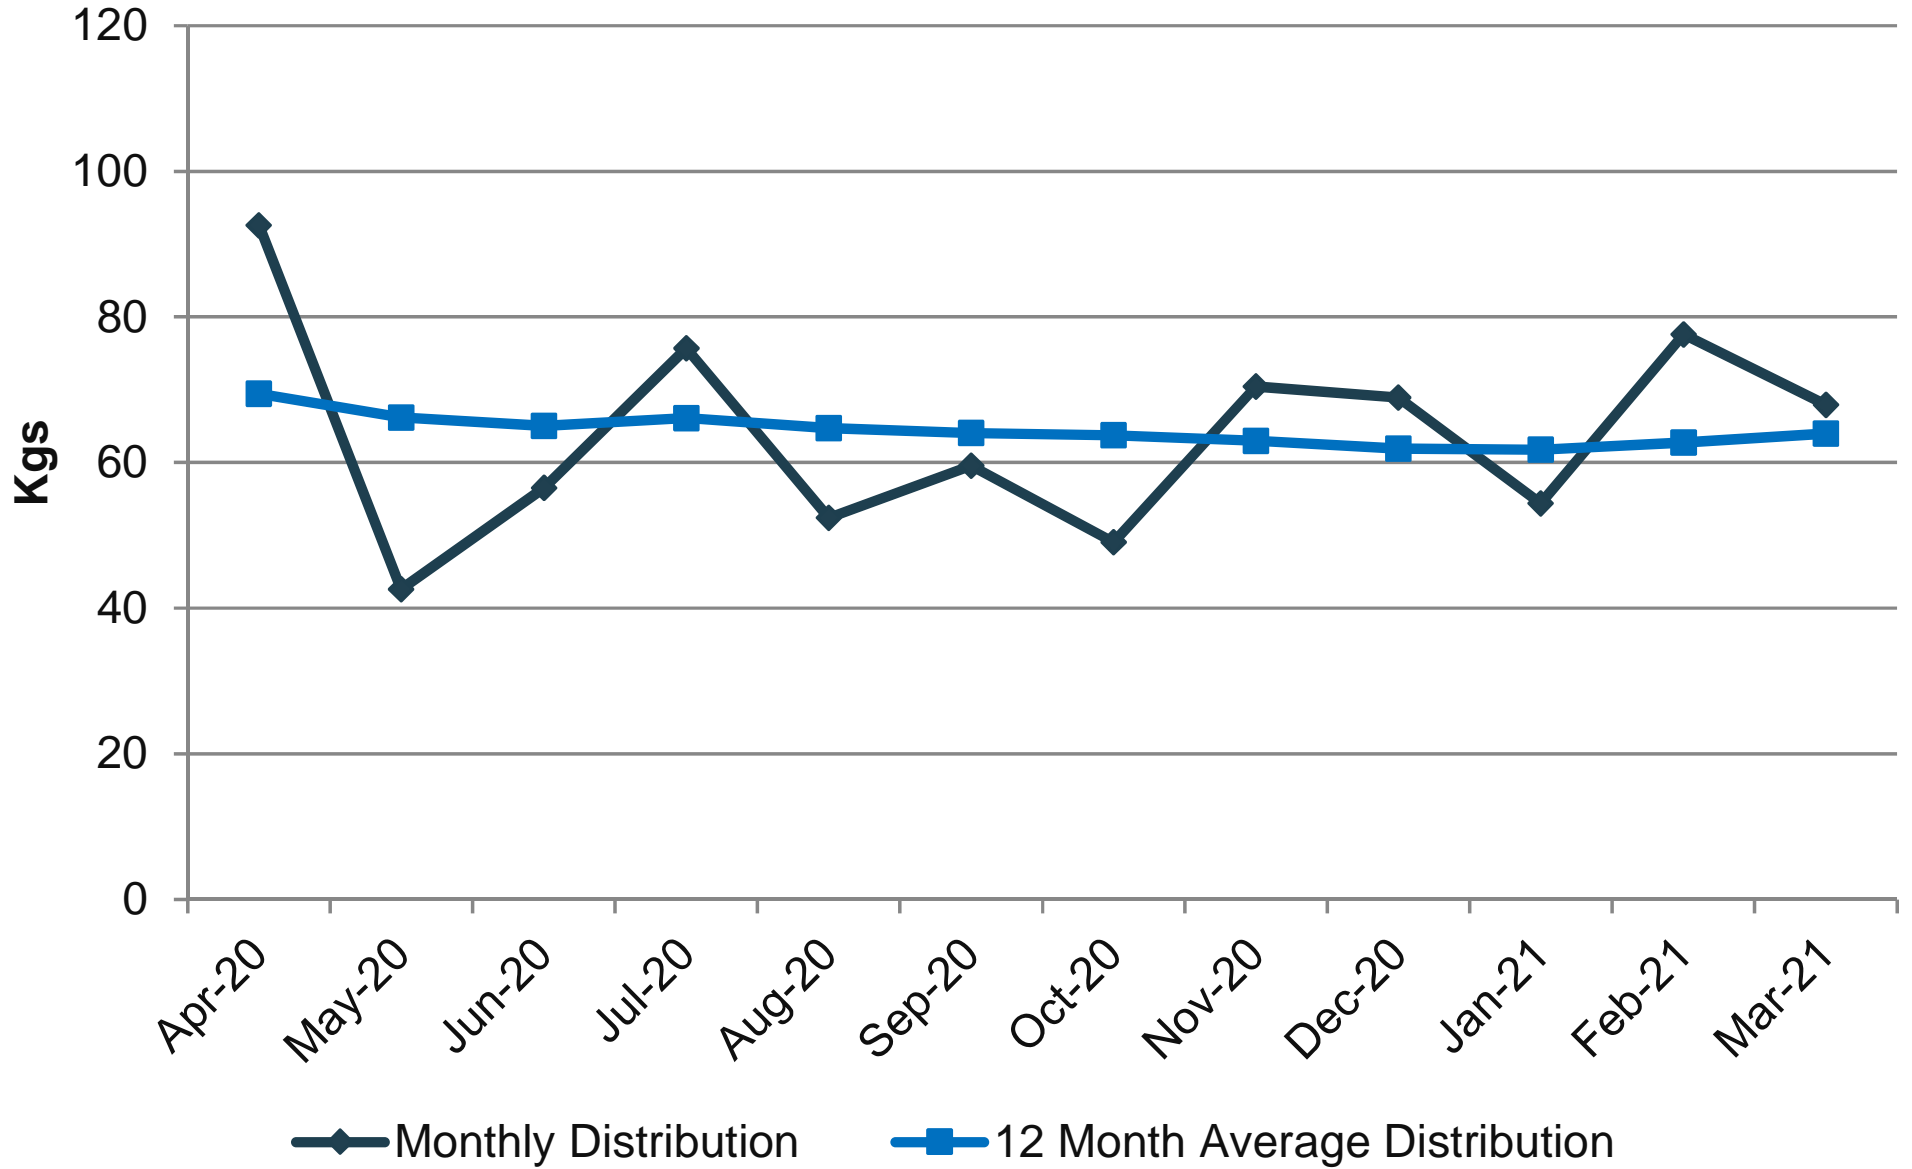

## Ireland - IVIG

**Ireland**  
**2020/2021 Monthly Distribution - IVIG**

<b>IVIG SUPPLY (Kgs)</b>	<b>Apr-20</b>	<b>May-20</b>	<b>Jun-20</b>	<b>Jul-20</b>	<b>Aug-20</b>	<b>Sep-20</b>	<b>Oct-20</b>	<b>Nov-20</b>	<b>Dec-20</b>	<b>Jan-21</b>	<b>Feb-21</b>	<b>Mar-21</b>
Monthly Distribution	92,6	42,6	56,5	75,7	52,4	59,6	49,0	70,5	69,0	54,4	77,6	68,0