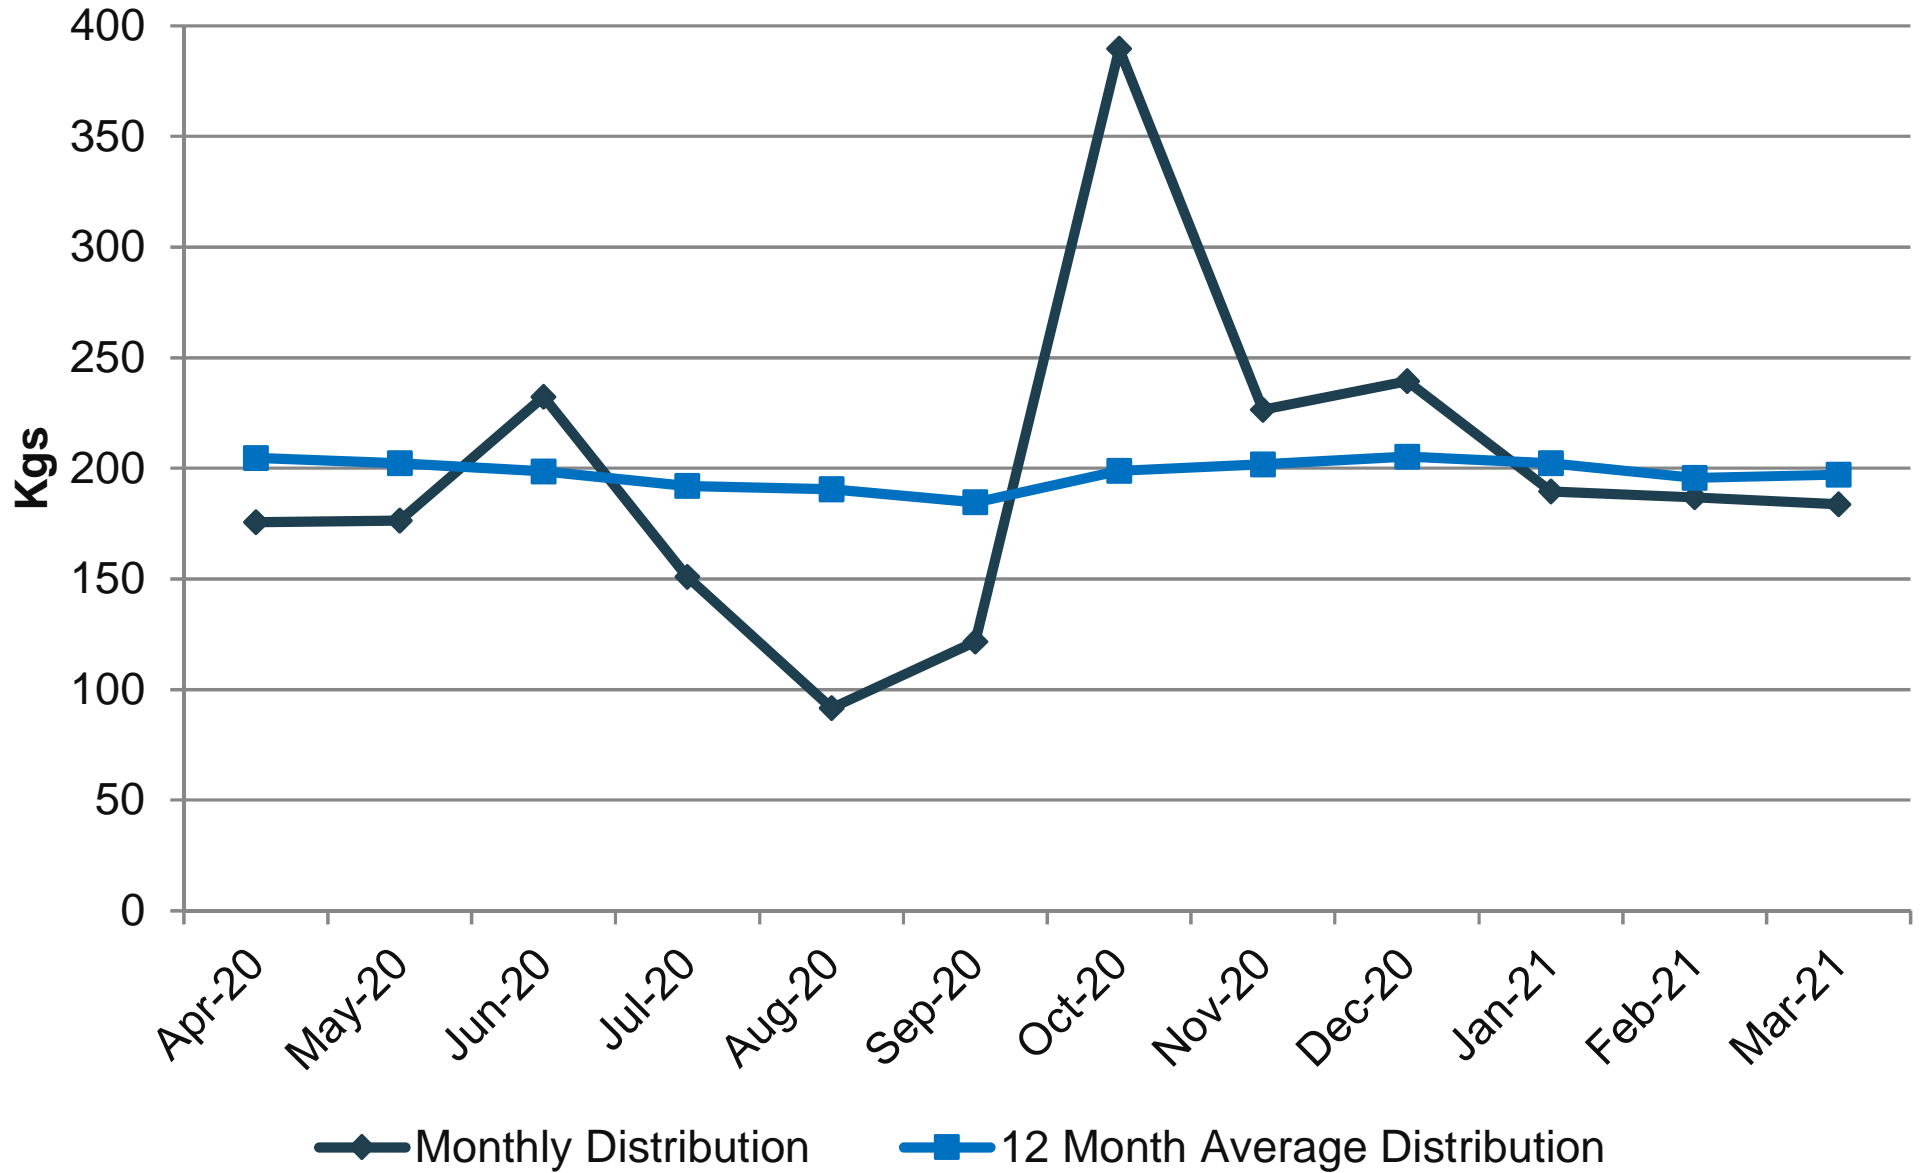

## Italy - IVIG

**Italy**  
**2020/2021 Monthly Distribution - IVIG**

<b>IVIG SUPPLY (Kgs)</b>	<b>Apr-20</b>	<b>May-20</b>	<b>Jun-20</b>	<b>Jul-20</b>	<b>Aug-20</b>	<b>Sep-20</b>	<b>Oct-20</b>	<b>Nov-20</b>	<b>Dec-20</b>	<b>Jan-21</b>	<b>Feb-21</b>	<b>Mar-21</b>
Monthly Distribution	175,6	176,4	232,3	151,0	91,6	121,7	389,7	226,6	239,5	189,6	187,0	183,8