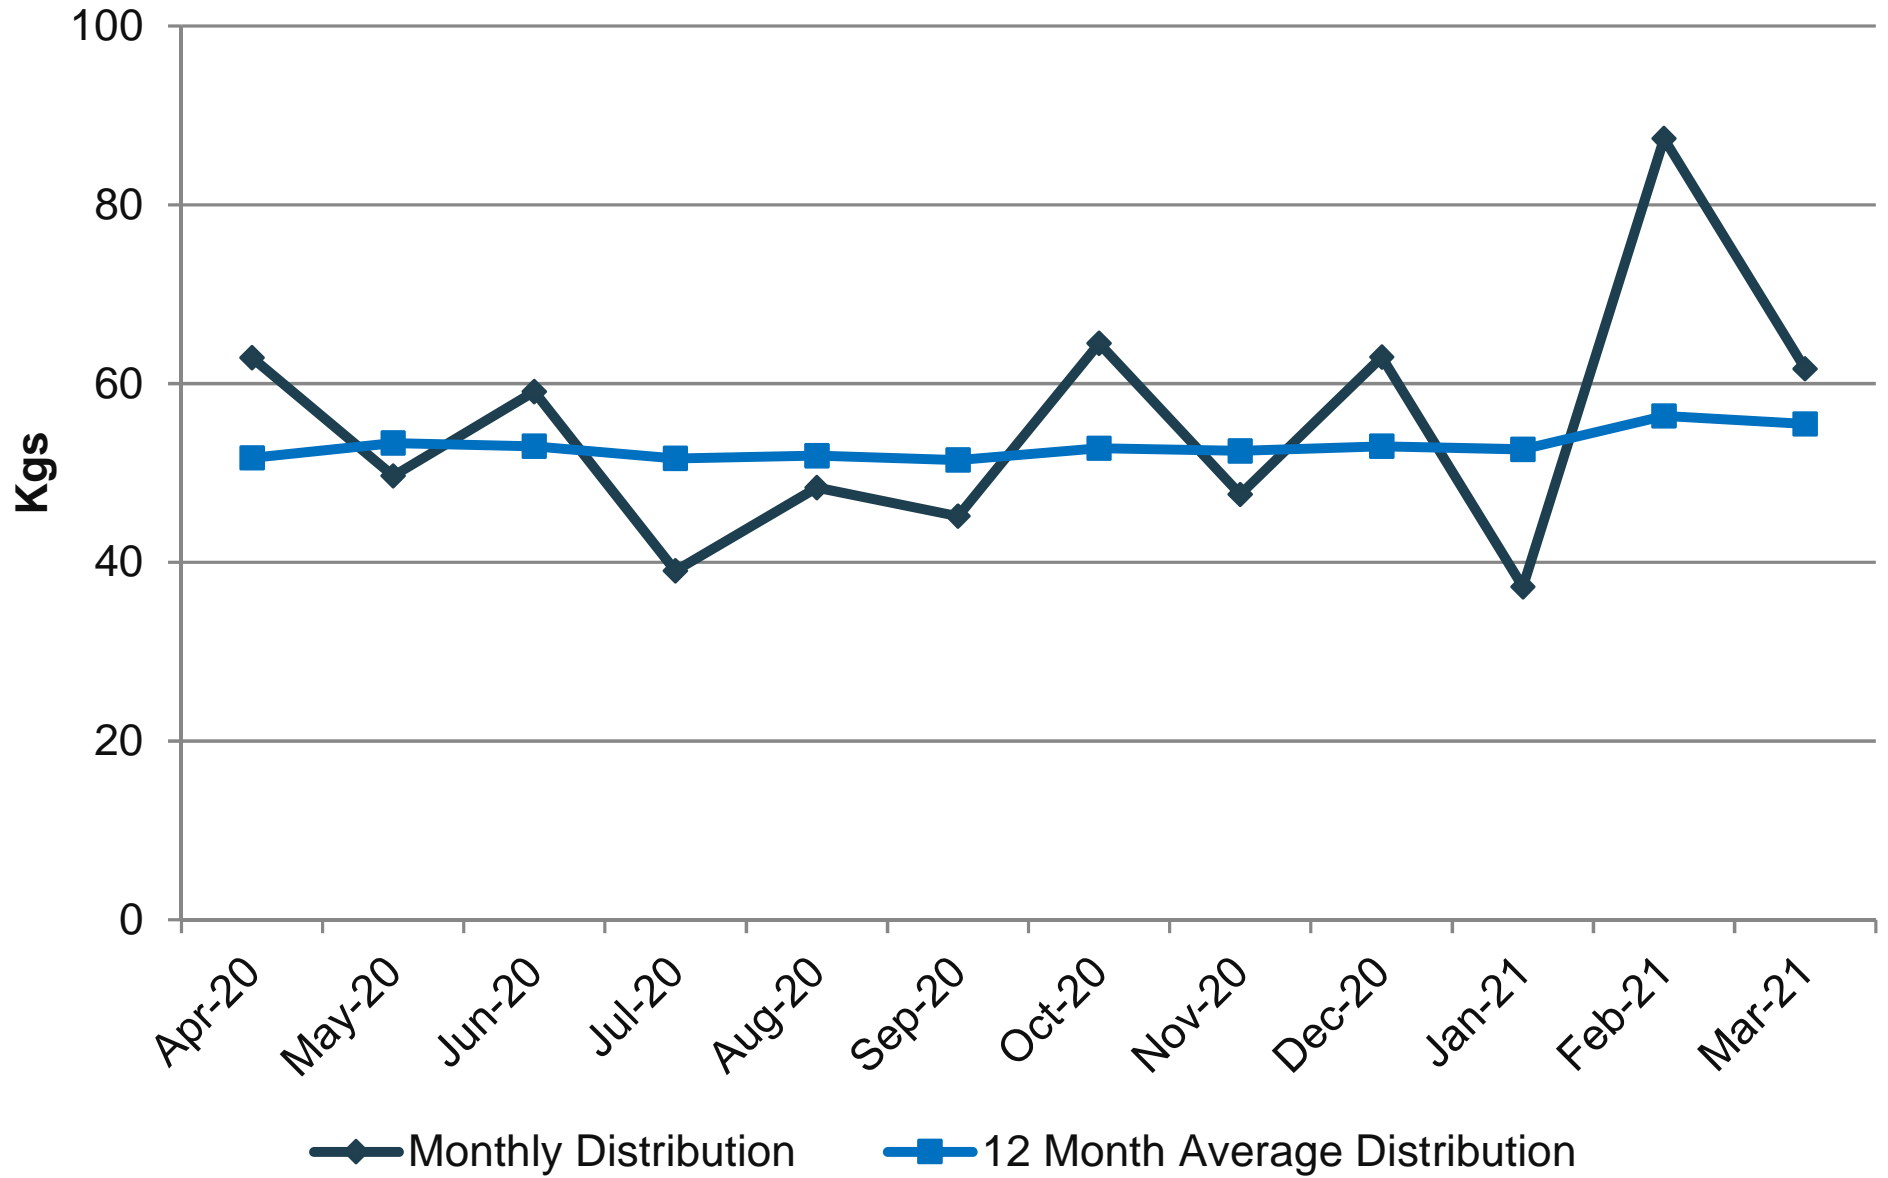

Norway - IVIG

Norway
2020/2021 Monthly Distribution - IVIG

IVIG SUPPLY (Kgs)	Apr-20	May-20	Jun-20	Jul-20	Aug-20	Sep-20	Oct-20	Nov-20	Dec-20	Jan-21	Feb-21	Mar-21
Monthly Distribution	62,9	49,7	59,1	39,0	48,4	45,1	64,5	47,6	63,0	37,3	87,4	61,6