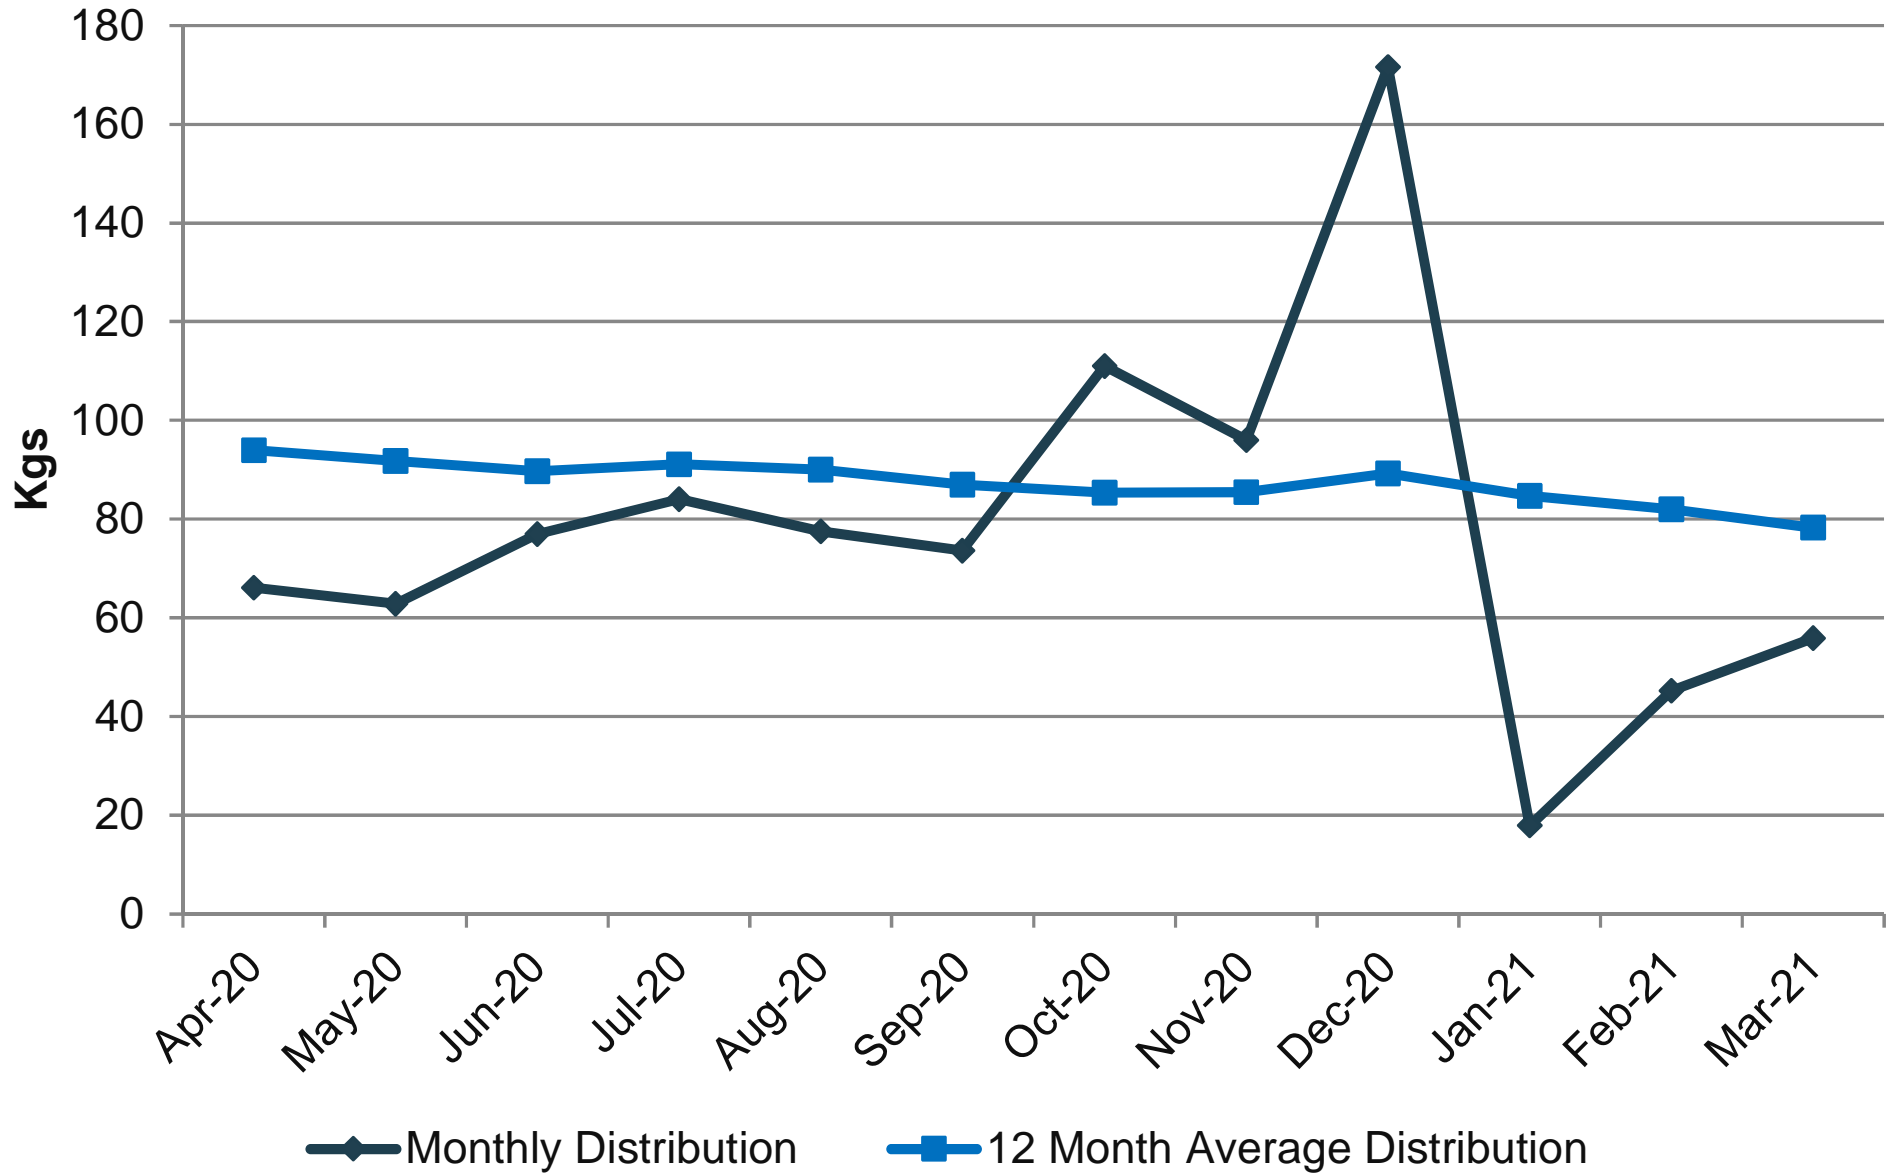

Portugal - IVIG

Portugal
2020/2021 Monthly Distribution - IVIG

IVIG SUPPLY (Kgs)	Apr-20	May-20	Jun-20	Jul-20	Aug-20	Sep-20	Oct-20	Nov-20	Dec-20	Jan-21	Feb-21	Mar-21
Monthly Distribution	66,2	62,9	77,0	84,1	77,6	73,6	111,1	96,0	171,6	17,9	45,2	55,9