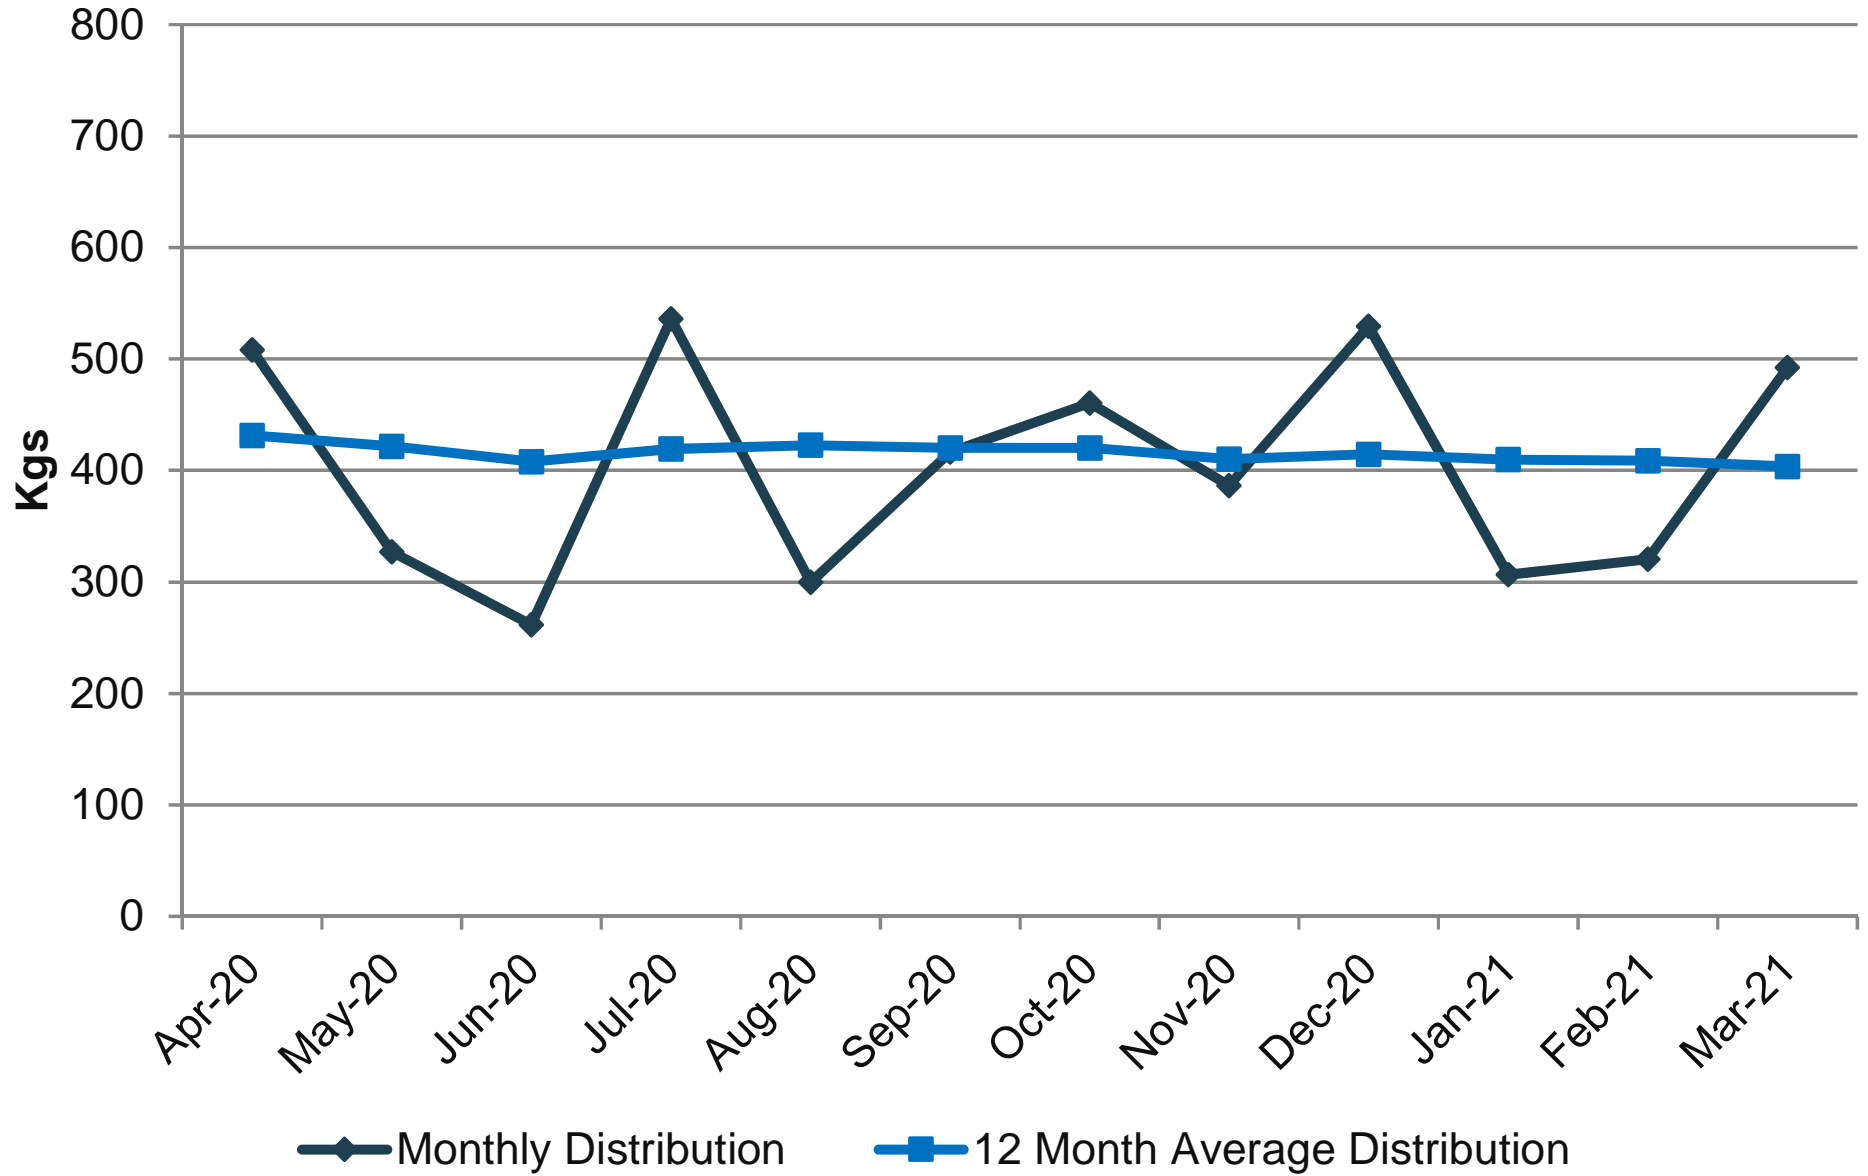

Spain - IVIG

Spain
2020/2021 Monthly Distribution - IVIG

IVIG SUPPLY (Kgs)	Apr-20	May-20	Jun-20	Jul-20	Aug-20	Sep-20	Oct-20	Nov-20	Dec-20	Jan-21	Feb-21	Mar-21
Monthly Distribution	508,3	327,0	261,5	536,1	299,7	416,7	460,5	386,3	529,3	306,5	320,3	492,5