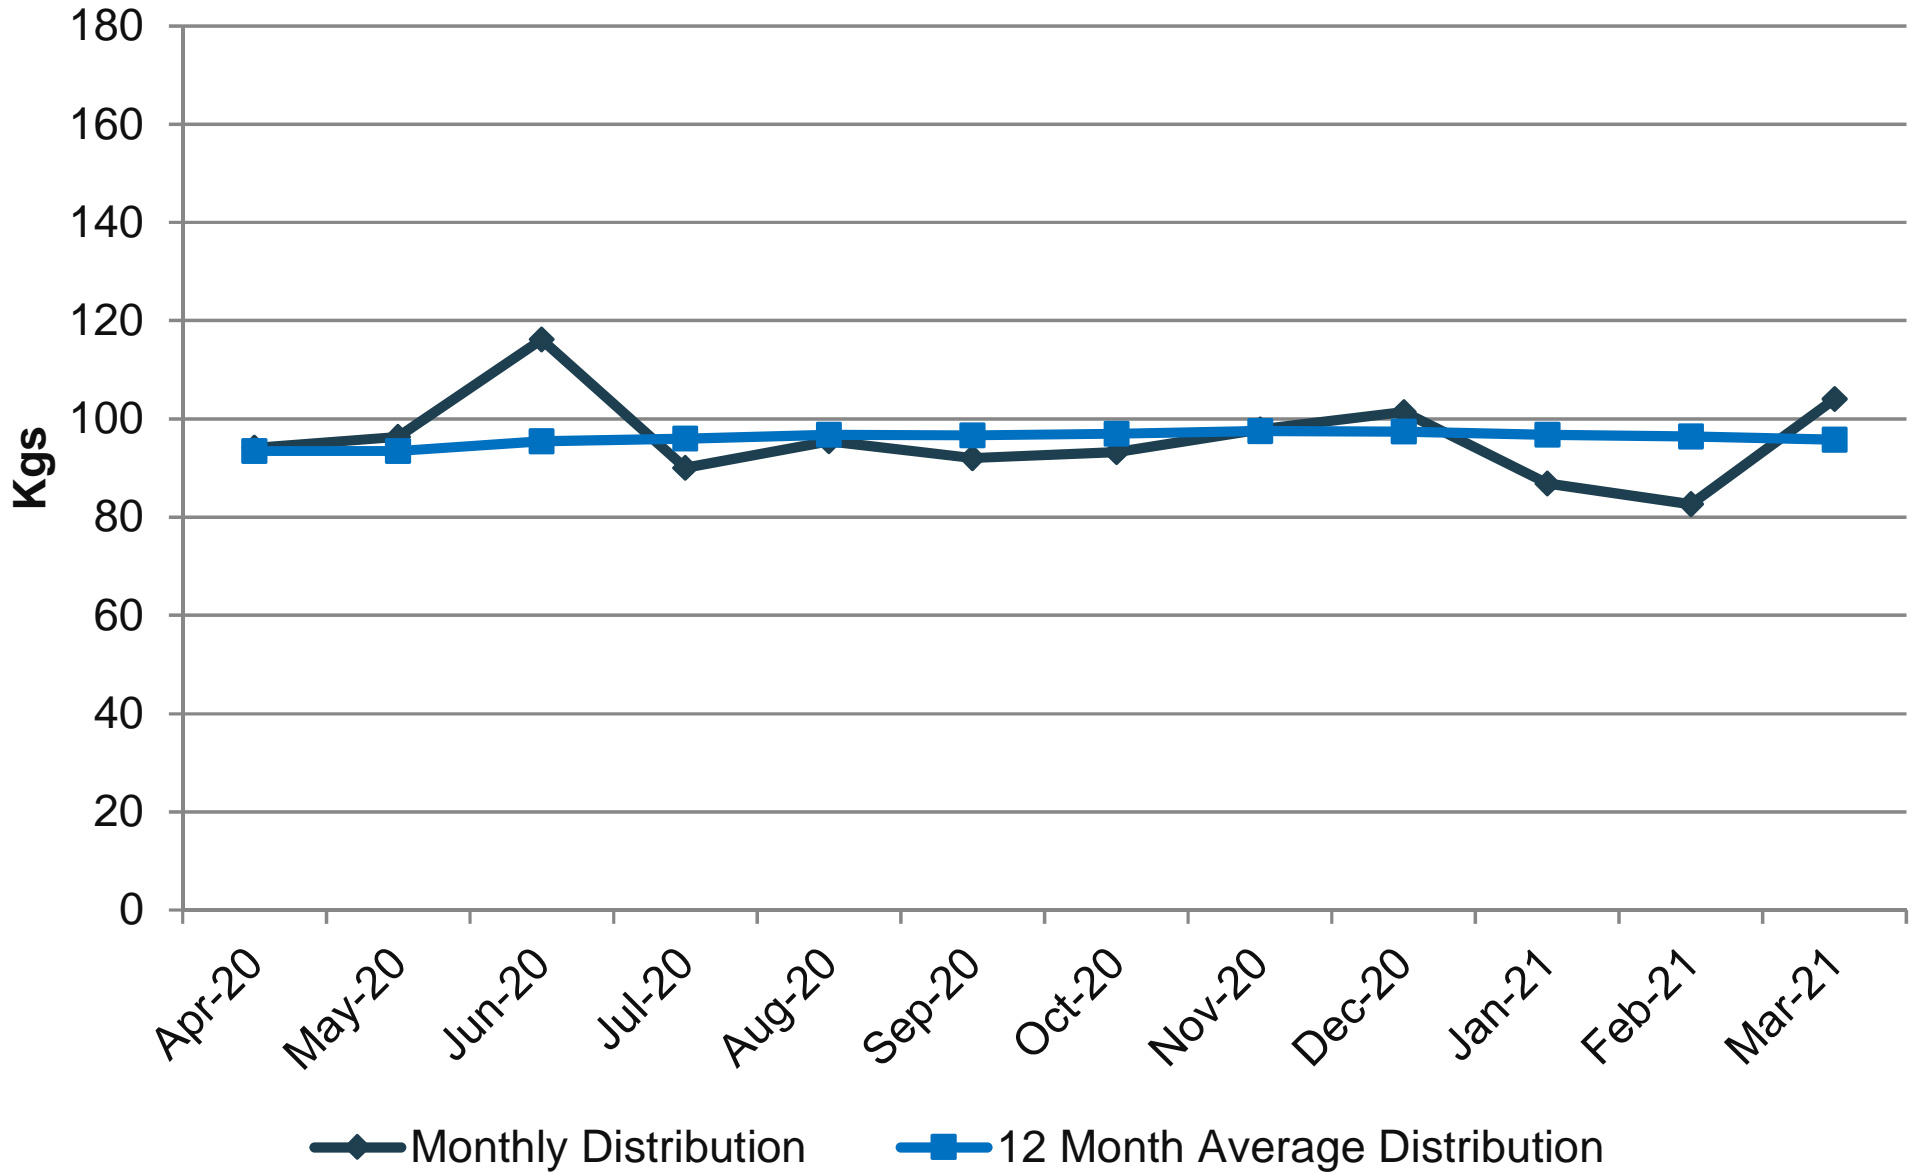

Sweden - IVIG

Sweden
2020/2021 Monthly Distribution - IVIG

IVIG SUPPLY (Kgs)	Apr-20	May-20	Jun-20	Jul-20	Aug-20	Sep-20	Oct-20	Nov-20	Dec-20	Jan-21	Feb-21	Mar-21
Monthly Distribution	94,1	96,3	116,2	90,0	95,4	92,0	93,2	97,9	101,4	86,8	82,6	104,0