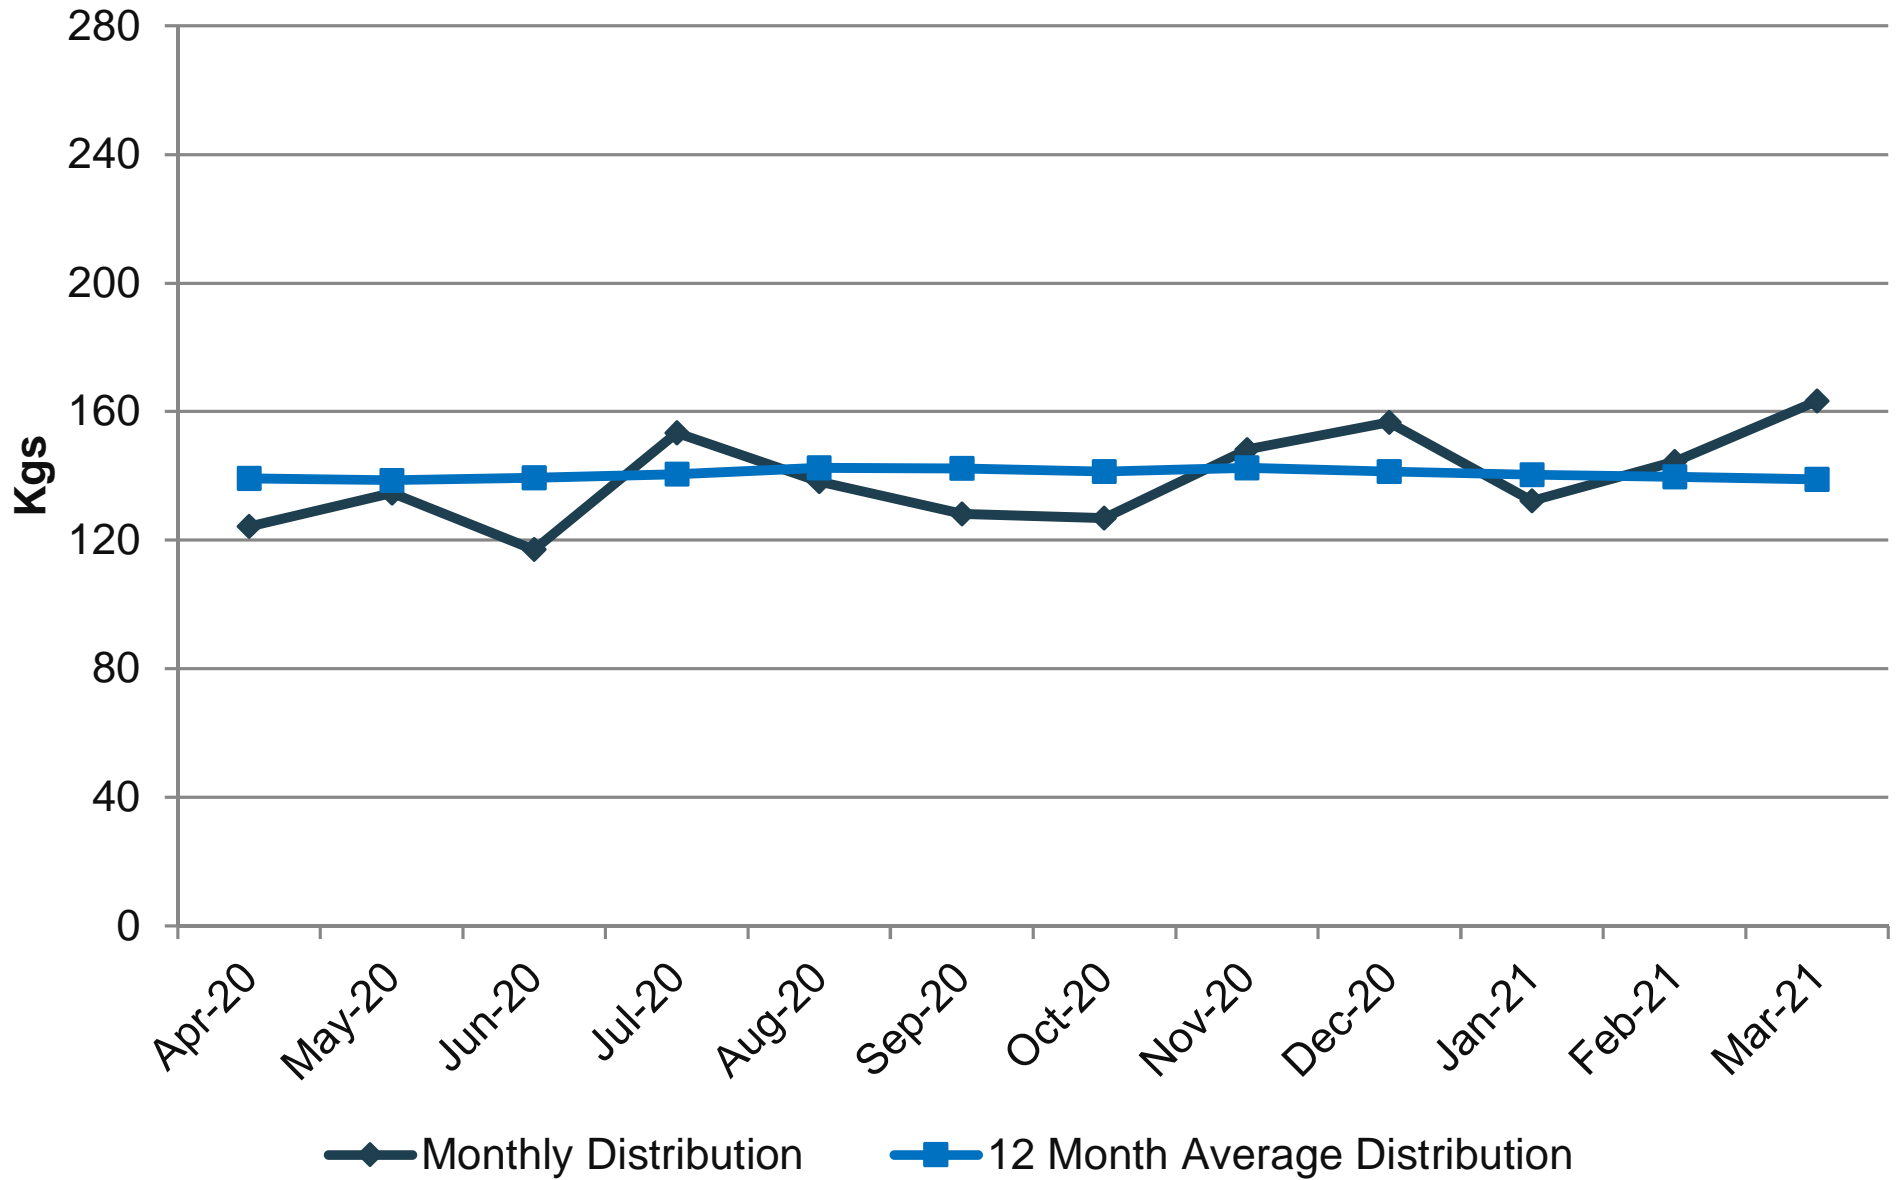

Switzerland - IVIG

Switzerland
2020/2021 Monthly Distribution - IVIG

IVIG SUPPLY (Kgs)	Apr-20	May-20	Jun-20	Jul-20	Aug-20	Sep-20	Oct-20	Nov-20	Dec-20	Jan-21	Feb-21	Mar-21
Monthly Distribution	124,2	134,8	117,0	153,4	138,2	128,2	126,9	148,1	156,6	132,3	144,5	163,3